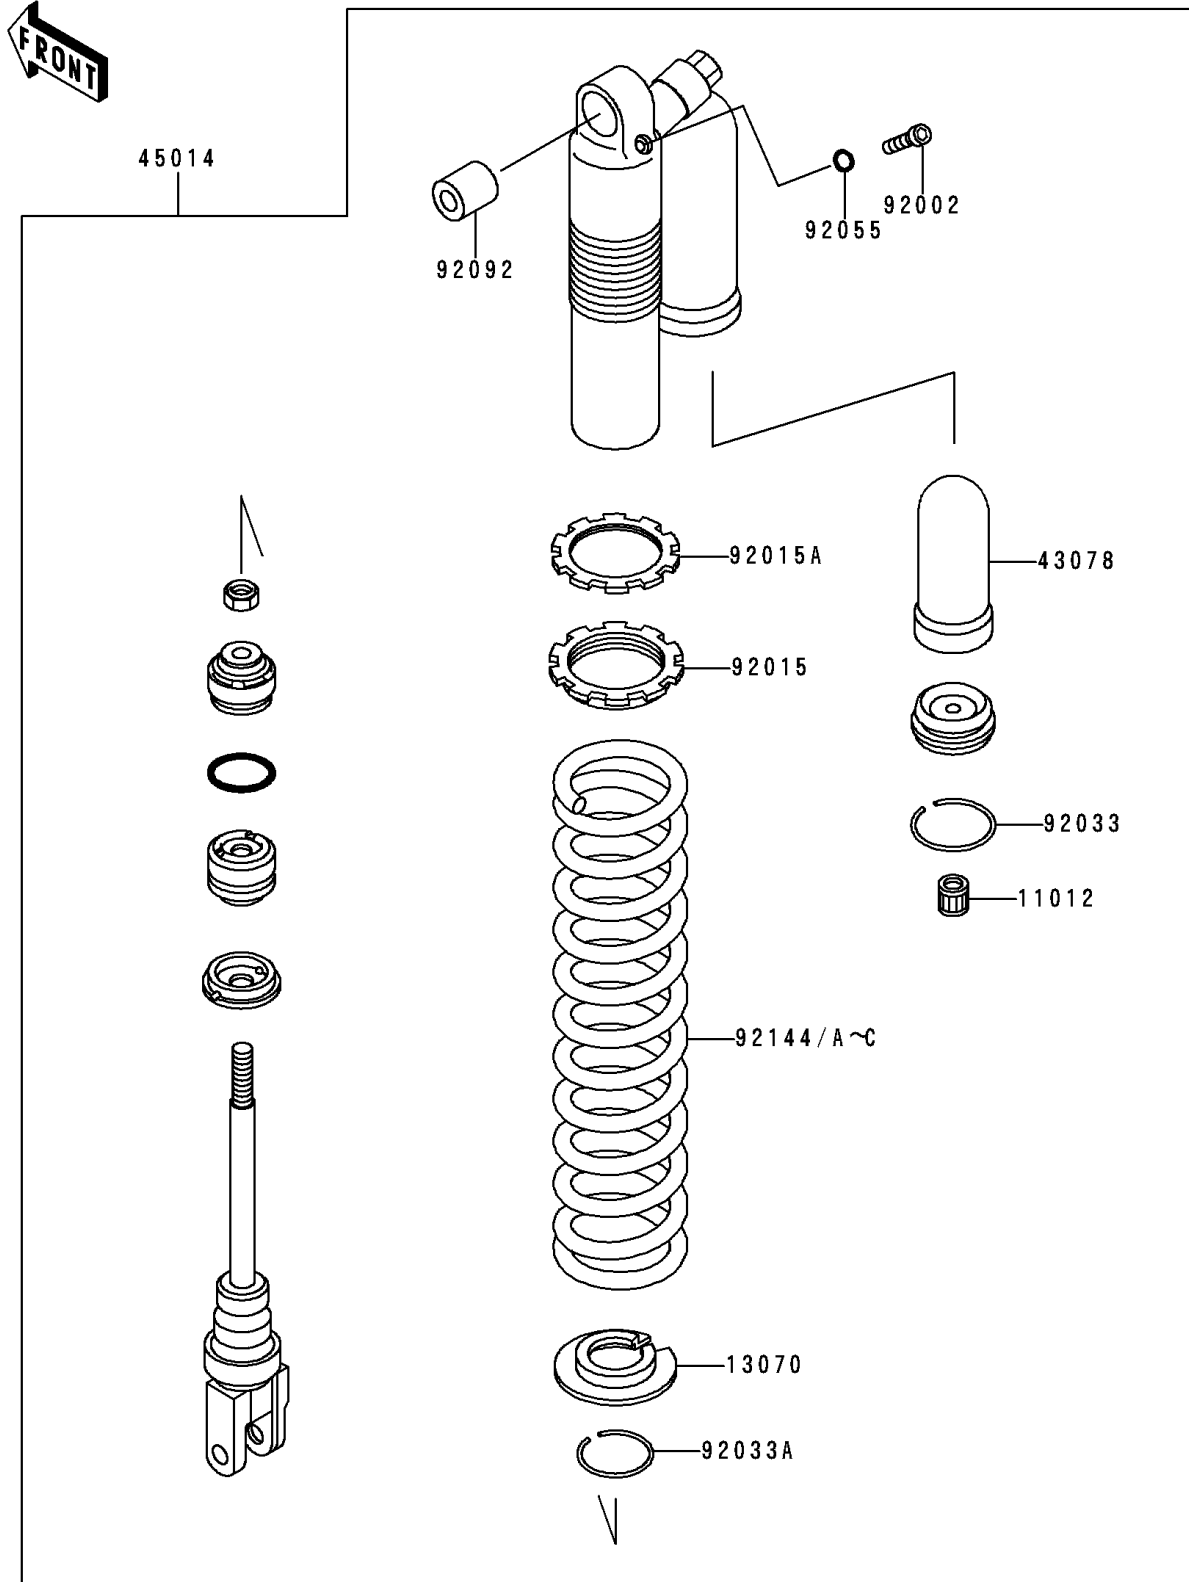

1995 KDX200 PARTS DIAGRAM

Shock Absorber(s)

F2280

1995 KDX200 PARTS LIST

Shock Absorber(s)

ITEM NAME	PART NUMBER	QUANTITY
CAP,VALVE AIR (Ref # 11012)	11012-1391	1
GUIDE,SPRING (Ref # 13070)	13070-1165	1
RESERVOIR,SHOCKABSORBER (Ref # 43078)	43078-1094	1
SHOCKABSORBER,BLUE NO.1 (Ref # 45014)	45014-1596-W1	1
BOLT,DRAIN (Ref # 92002)	92002-1955	1
NUT,SPRING ADJUST (Ref # 92015)	92015-1703	1
NUT,SPRING ADJUST LOCK (Ref # 92015A)	92015-1704	1
RING-SNAP (Ref # 92033)	92033-1209	1
RING-SNAP,SHOCKABSORBER (Ref # 92033A)	92033-1228	1
RING-O (Ref # 92055)	92055-1383	1
BUSHING-RUBBER,SHOCKABSORBER (Ref # 92092)	92092-1062	1
SPRING,SHOCKABSORBER,K=5.0,BLU (Ref # 92144)	92144-1830-W1	1
SPRING,SHOCKABSORBER,K=4.8,BLU (Ref # 92144A)	92144-1837-W1	1
SPRING,SHOCKABSORBER,K=5.2,BLU (Ref # 92144B)	92144-1838-W1	1
SPRING,SHOCKABSORBER,K=5.4,BLU (Ref # 92144C)	92144-1839-W1	1