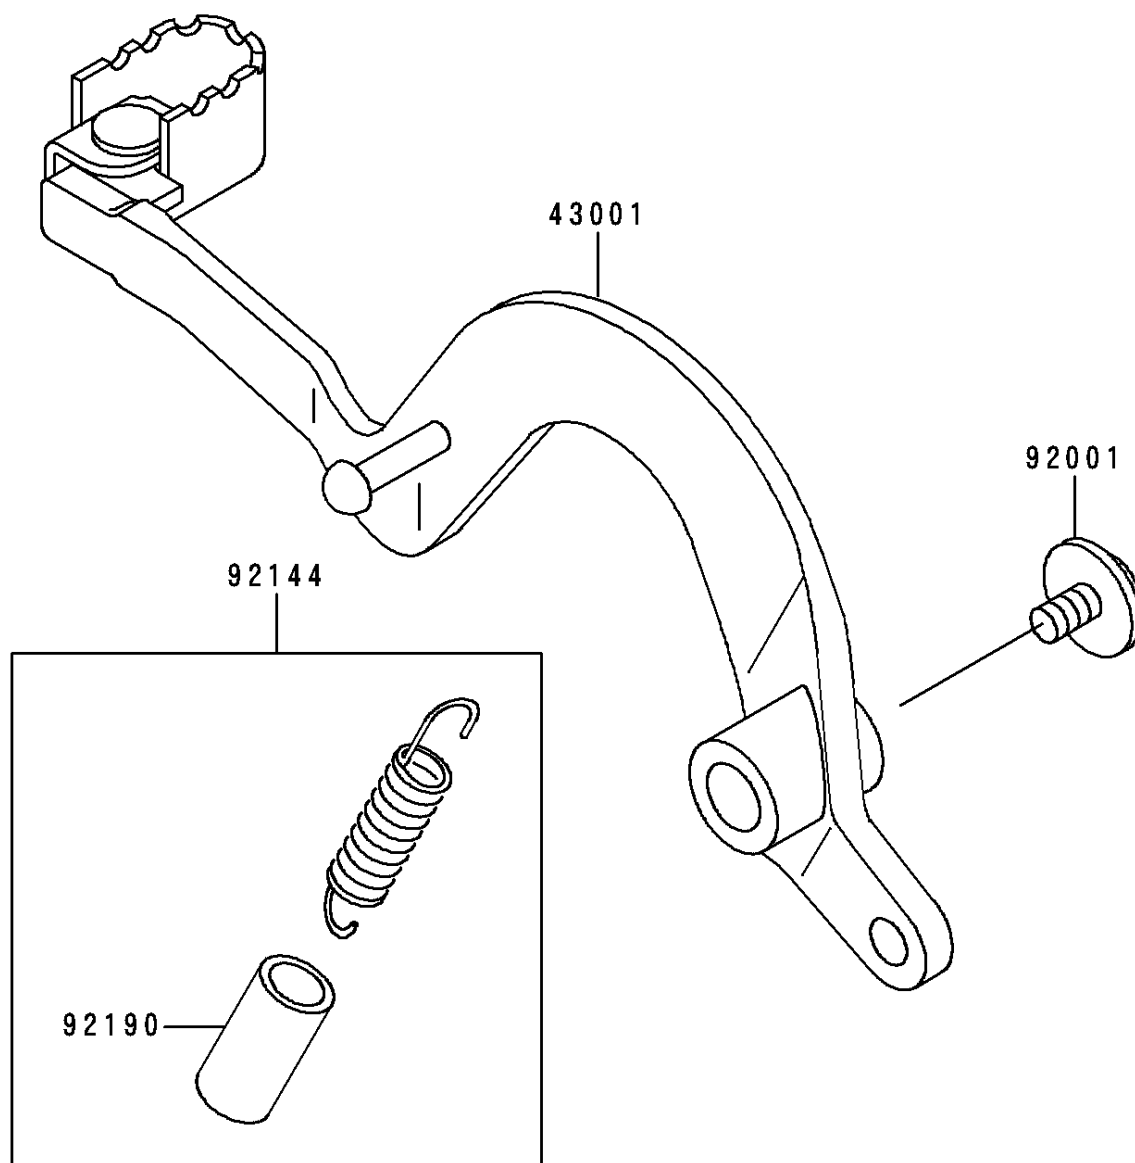

## 1999 KDX200 PARTS DIAGRAM

Brake Pedal

F2260

## 1999 KDX200 PARTS LIST

Brake Pedal

ITEM NAME	PART NUMBER	QUANTITY
LEVER-BRAKE,PEDAL (Ref # 43001)	43001-1343	1
BOLT,FLANGED,6X10 (Ref # 92001)	92001-1034	1
SPRING,BRAKE PEDAL RETURN (Ref # 92144)	92144-1752	1
TUBE,13X16X25 (Ref # 92190)	92190-1488	1