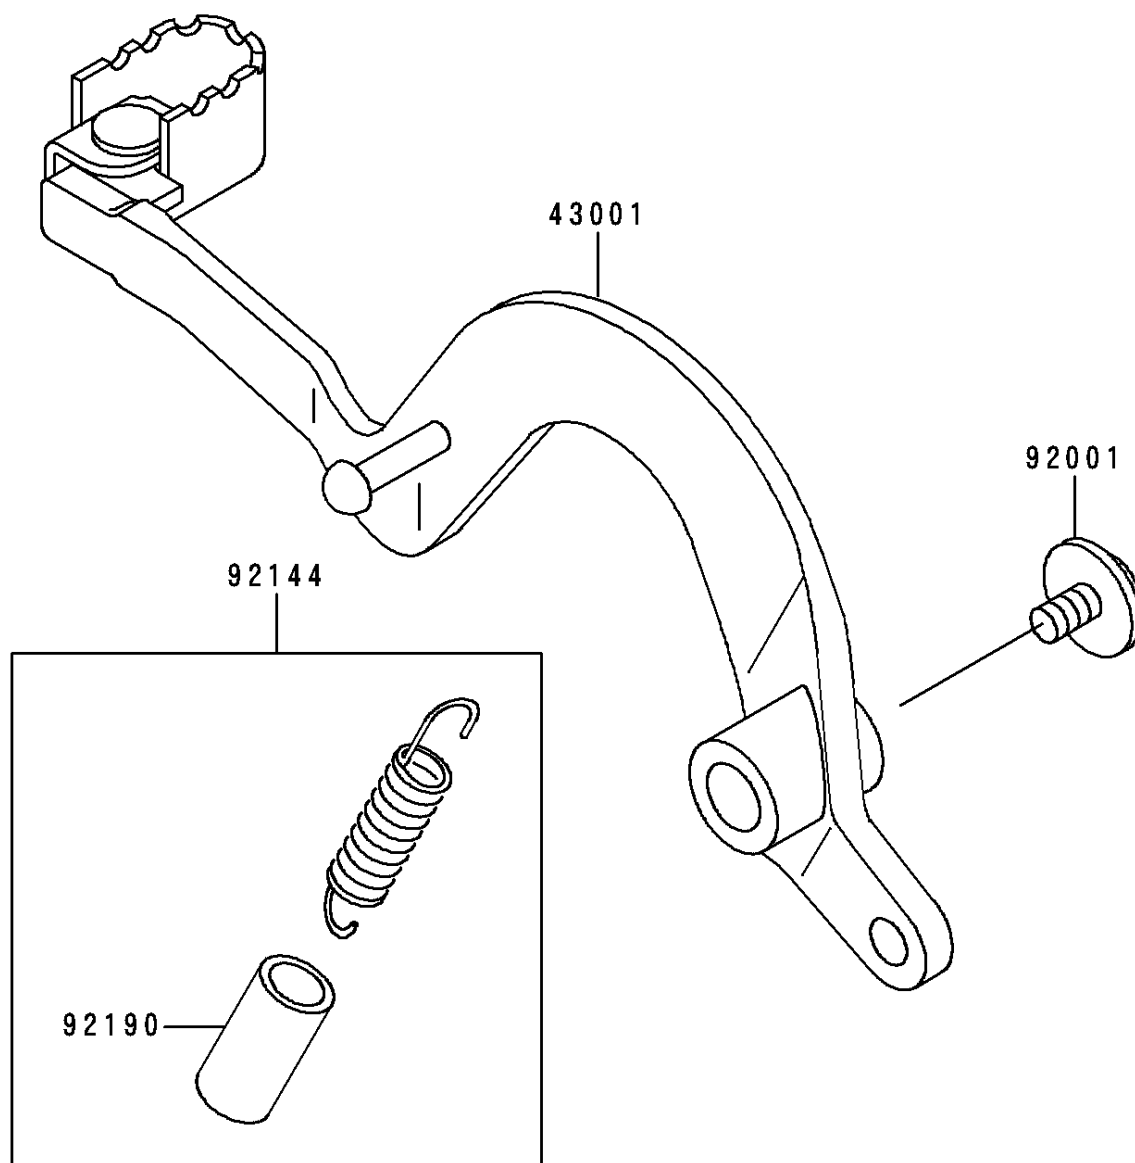

## 1996 KDX200 PARTS DIAGRAM

Brake Pedal

F2260

## 1996 KDX200 PARTS LIST

Brake Pedal

ITEM NAME	PART NUMBER	QUANTITY
LEVER-BRAKE,PEDAL (Ref # 43001)	43001-1343	1
BOLT,FLANGED,6X10 (Ref # 92001)	92001-1034	1
SPRING,BRAKE PEDAL RETURN (Ref # 92144)	92144-1752	1
TUBE,13X16X25 (Ref # 92190)	92190-1488	1