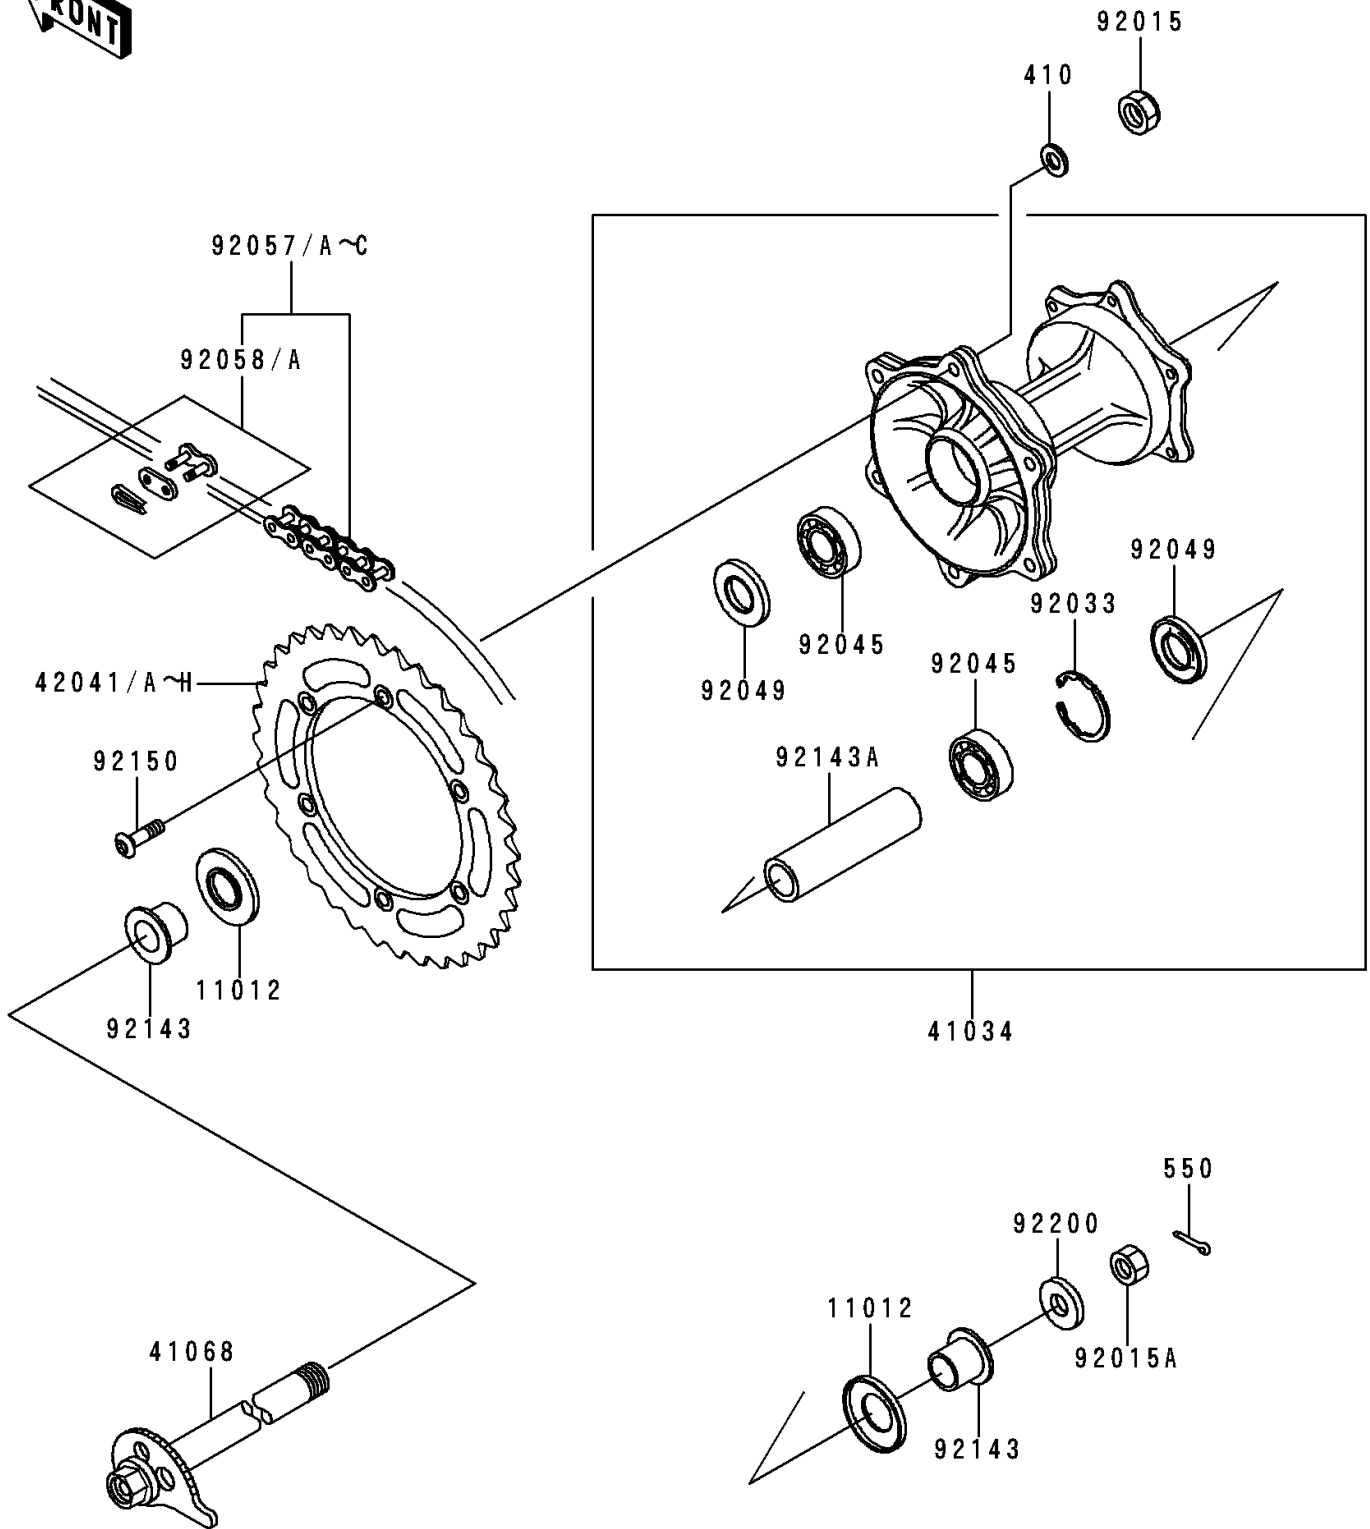

1999 KDX200 PARTS DIAGRAM

Rear Hub

F2240

1999 KDX200 PARTS LIST

Rear Hub

ITEM NAME	PART NUMBER	QUANTITY
WASHER-PLAIN-SMALL,8MM (Ref # 410)	410B0800	1
PIN-COTTER,3.0X25 (Ref # 550)	550D3025	1
CAP,AXLE (Ref # 11012)	11012-1581	1
DRUM-ASSY,REAR BRAKE (Ref # 41034)	41034-1216	1
AXLE,RR (Ref # 41068)	41068-1340	1
SPROCKET-HUB,44T (Ref # 42041)	42041-1323	1
SPROCKET-HUB,46T (Ref # 42041A)	42041-1381	1
SPROCKET-HUB,47T (Ref # 42041B)	42041-1382	1
SPROCKET-HUB,48T (Ref # 42041C)	42041-1383	1
SPROCKET-HUB,49T (Ref # 42041D)	42041-1384	1
SPROCKET-HUB,50T (Ref # 42041E)	42041-1408	1
SPROCKET-HUB,45T (Ref # 42041F)	42041-1413	1
SPROCKET-HUB,51T (Ref # 42041G)	42041-1428	1
SPROCKET-HUB,43T (Ref # 42041H)	42041-1436	1
NUT,8MM (Ref # 92015)	92015-1432	1
NUT,LOCK,20MM (Ref # 92015A)	92015-1770	1
RING-SNAP,42MM (Ref # 92033)	92033-1041	1
BEARING-BALL,6004X8JRLX2/3A (Ref # 92045)	92045-1239	1
SEAL-OIL,BJNC2 25425 (Ref # 92049)	92049-1203	1
CHAIN,DRIVE,DID520DS5X110L (Ref # 92057)	92057-1388	1
CHAIN,DRIVE,DID520DS5X108L (Ref # 92057A)	92057-1396	1
CHAIN,DRIVE,EK520SR-02X108L (Ref # 92057B)	92057-1400	1
CHAIN,DRIVE,EK520SR-02X110L (Ref # 92057C)	92057-1401	1
JOINT-CHAIN (Ref # 92058)	92058-1060	1
JOINT-CHAIN,DRIVE,DID520 DS5 (Ref # 92058A)	92058-1071	1
COLLAR,RR AXLE,L=22 (Ref # 92143)	92143-1259	1
COLLAR,RR BRAKE DRUM,L=105 (Ref # 92143A)	92143-1402	1
BOLT,SOCKET,8X28 (Ref # 92150)	92150-1978	1
WASHER,20.2X36X2 (Ref # 92200)	92200-1146	1