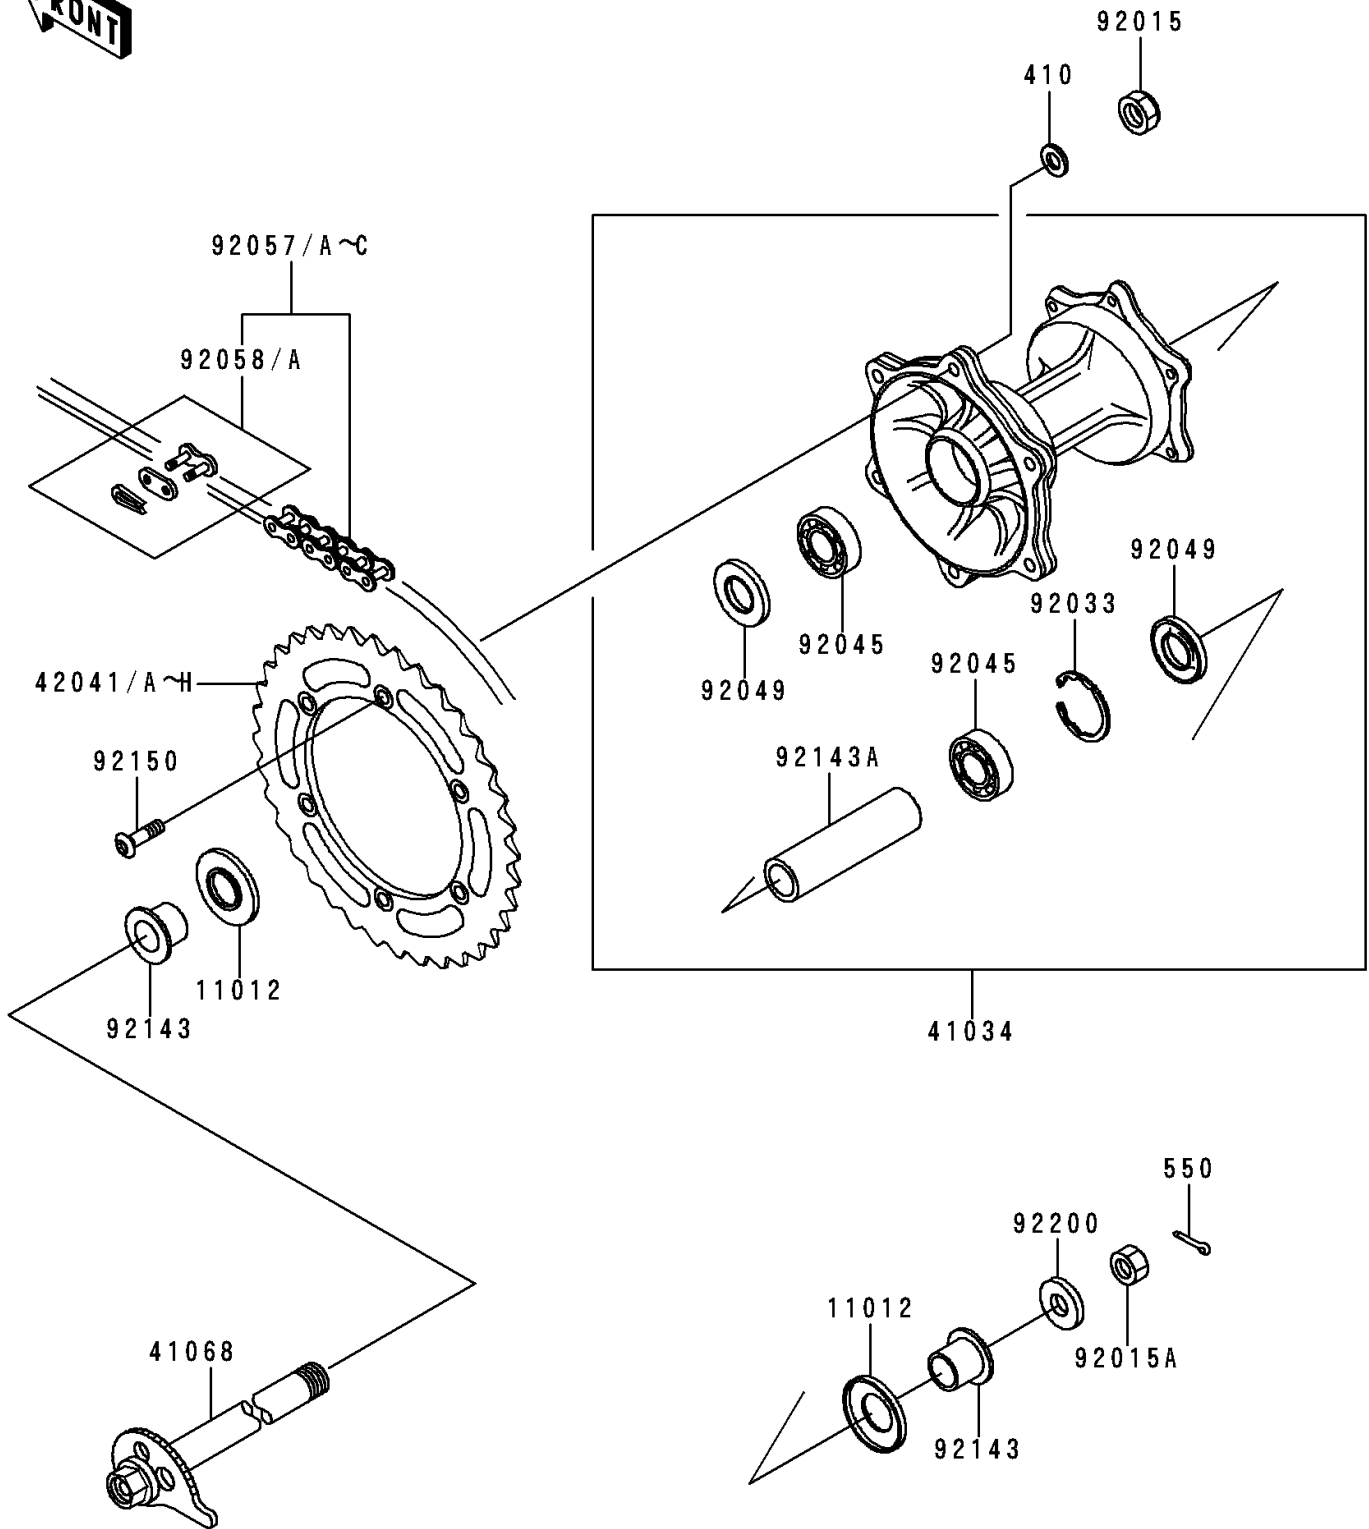

## 1996 KDX200 PARTS DIAGRAM

Rear Hub

F2240

## 1996 KDX200 PARTS LIST

### Rear Hub

ITEM NAME	PART NUMBER	QUANTITY
WASHER-PLAIN-SMALL,8MM (Ref # 410)	410B0800	1
PIN-COTTER,3.0X25 (Ref # 550)	550D3025	1
CAP,AXLE (Ref # 11012)	11012-1581	1
DRUM-ASSY,REAR BRAKE (Ref # 41034)	41034-1216	1
AXLE,RR (Ref # 41068)	41068-1340	1
SPROCKET-HUB,44T (Ref # 42041)	42041-1323	1
SPROCKET-HUB,46T (Ref # 42041A)	42041-1381	1
SPROCKET-HUB,47T (Ref # 42041B)	42041-1382	1
SPROCKET-HUB,48T (Ref # 42041C)	42041-1383	1
SPROCKET-HUB,49T (Ref # 42041D)	42041-1384	1
SPROCKET-HUB,50T (Ref # 42041E)	42041-1408	1
SPROCKET-HUB,45T (Ref # 42041F)	42041-1413	1
SPROCKET-HUB,51T (Ref # 42041G)	42041-1428	1
SPROCKET-HUB,43T (Ref # 42041H)	42041-1436	1
NUT,8MM (Ref # 92015)	92015-1432	1
NUT,LOCK,20MM (Ref # 92015A)	92015-1770	1
RING-SNAP,42MM (Ref # 92033)	92033-1041	1
BEARING-BALL,6004X8JRLX2/3A (Ref # 92045)	92045-1239	1
SEAL-OIL,BJNC2 25425 (Ref # 92049)	92049-1203	1
CHAIN,DRIVE,DID520DS5X110L (Ref # 92057)	92057-1388	1
CHAIN,DRIVE,DID520DS5X108L (Ref # 92057A)	92057-1396	1
CHAIN,DRIVE,EK520SR-O2X108L (Ref # 92057B)	92057-1400	1
CHAIN,DRIVE,EK520SR-O2X110L (Ref # 92057C)	92057-1401	1
JOINT-CHAIN (Ref # 92058)	92058-1060	1
JOINT-CHAIN,DRIVE,DID520 DS5 (Ref # 92058A)	92058-1071	1
COLLAR,RR AXLE,L=22 (Ref # 92143)	92143-1259	1
COLLAR,RR BRAKE DRUM,L=105 (Ref # 92143A)	92143-1402	1
BOLT,SOCKET,8X28 (Ref # 92150)	92150-1978	1
WASHER,20.2X36X2 (Ref # 92200)	92200-1146	1