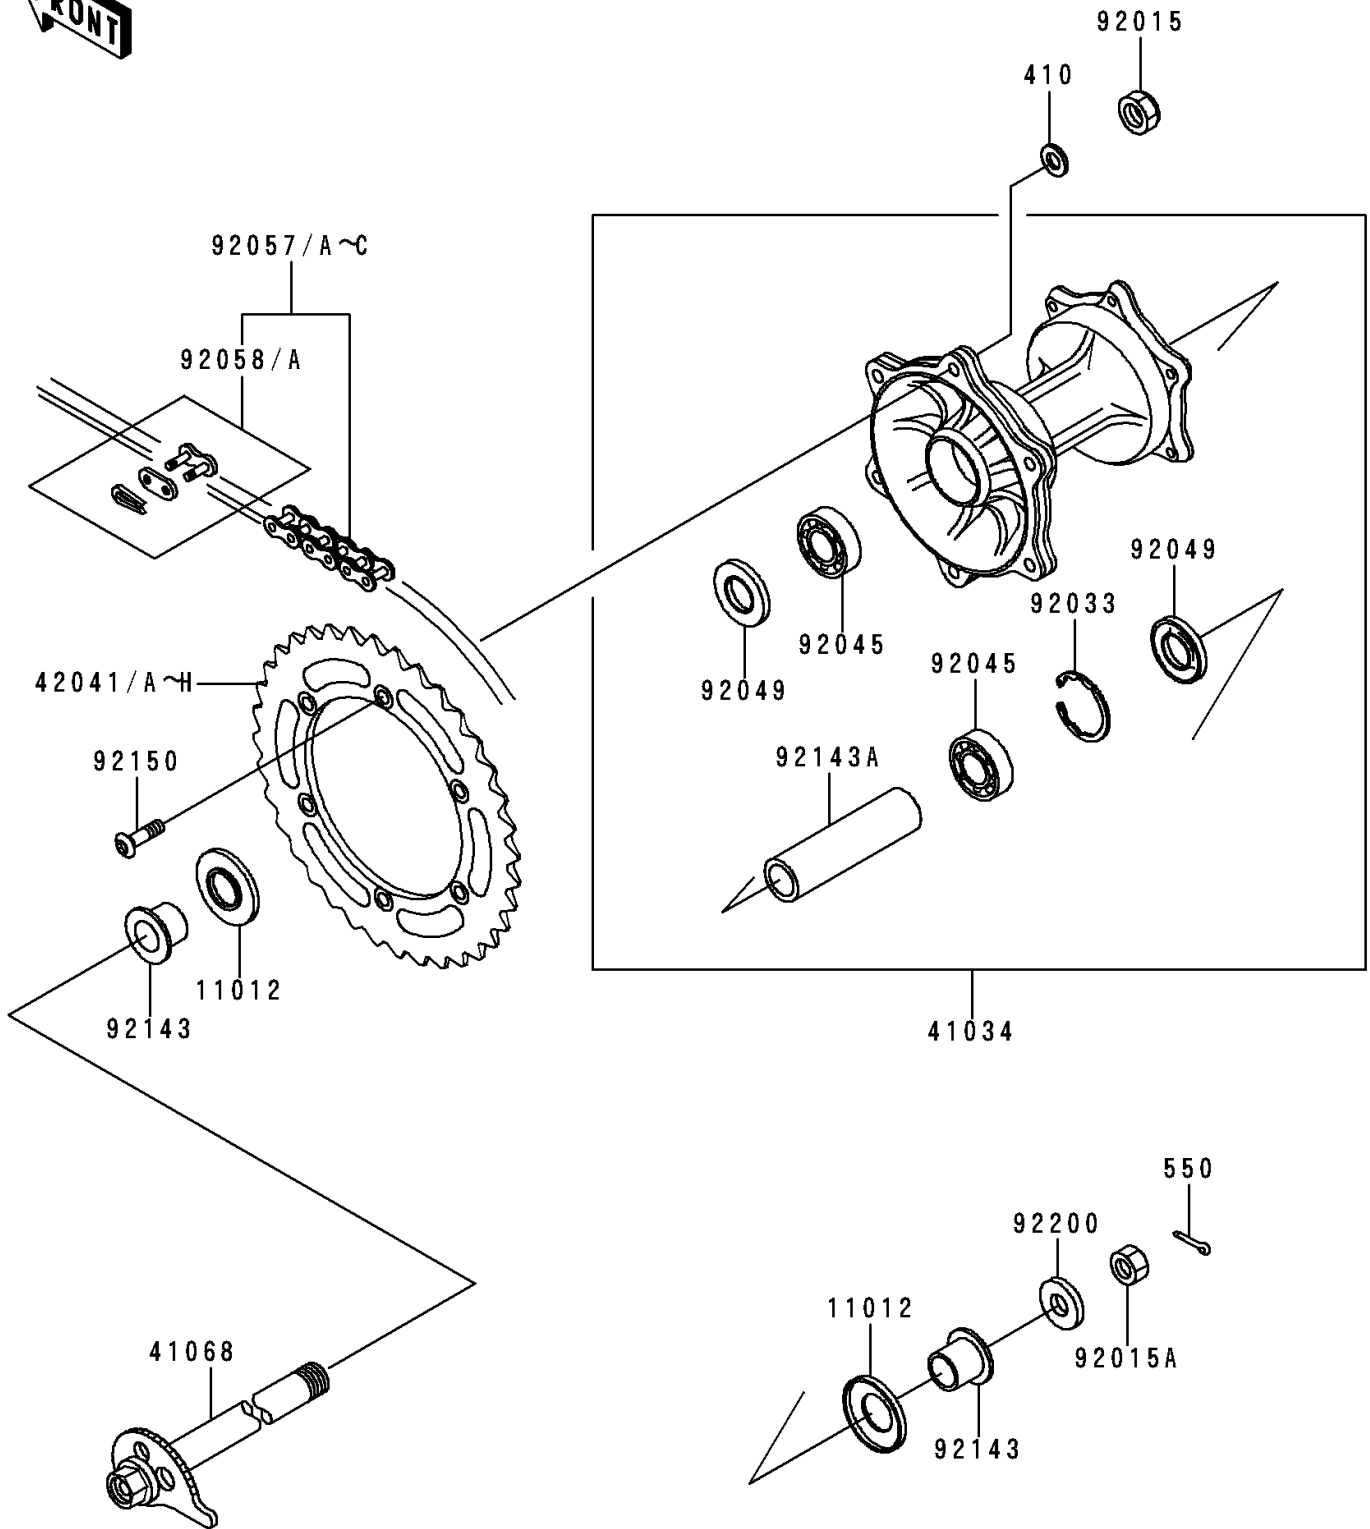

1995 KDX200 PARTS DIAGRAM

Rear Hub

F2240

1995 KDX200 PARTS LIST

Rear Hub

ITEM NAME	PART NUMBER	QUANTITY
WASHER-PLAIN-SMALL,8MM (Ref # 410)	410B0800	1
PIN-COTTER,3.0X25 (Ref # 550)	550D3025	1
CAP,AXLE (Ref # 11012)	11012-1581	1
DRUM-ASSY,REAR BRAKE (Ref # 41034)	41034-1216	1
AXLE,RR (Ref # 41068)	41068-1340	1
SPROCKET-HUB,44T (Ref # 42041)	42041-1323	1
SPROCKET-HUB,46T (Ref # 42041A)	42041-1381	1
SPROCKET-HUB,47T (Ref # 42041B)	42041-1382	1
SPROCKET-HUB,48T (Ref # 42041C)	42041-1383	1
SPROCKET-HUB,49T (Ref # 42041D)	42041-1384	1
SPROCKET-HUB,50T (Ref # 42041E)	42041-1408	1
SPROCKET-HUB,45T (Ref # 42041F)	42041-1413	1
SPROCKET-HUB,51T (Ref # 42041G)	42041-1428	1
SPROCKET-HUB,43T (Ref # 42041H)	42041-1436	1
NUT,8MM (Ref # 92015)	92015-1432	1
NUT,LOCK,20MM (Ref # 92015A)	92015-1770	1
RING-SNAP,42MM (Ref # 92033)	92033-1041	1
BEARING-BALL,6004X8JRLX2/3A (Ref # 92045)	92045-1239	1
SEAL-OIL,BJNC2 25425 (Ref # 92049)	92049-1203	1
CHAIN,DRIVE,DID520DS5X110L (Ref # 92057)	92057-1388	1
CHAIN,DRIVE,DID520DS5X108L (Ref # 92057A)	92057-1396	1
CHAIN,DRIVE,EK520SR-02X108L (Ref # 92057B)	92057-1400	1
CHAIN,DRIVE,EK520SR-02X110L (Ref # 92057C)	92057-1401	1
JOINT-CHAIN (Ref # 92058)	92058-1060	1
JOINT-CHAIN,DRIVE,DID520 DS5 (Ref # 92058A)	92058-1071	1
COLLAR,RR AXLE,L=22 (Ref # 92143)	92143-1259	1
COLLAR,RR BRAKE DRUM,L=105 (Ref # 92143A)	92143-1402	1
BOLT,SOCKET,8X28 (Ref # 92150)	92150-1978	1
WASHER,20.2X36X2 (Ref # 92200)	92200-1146	1