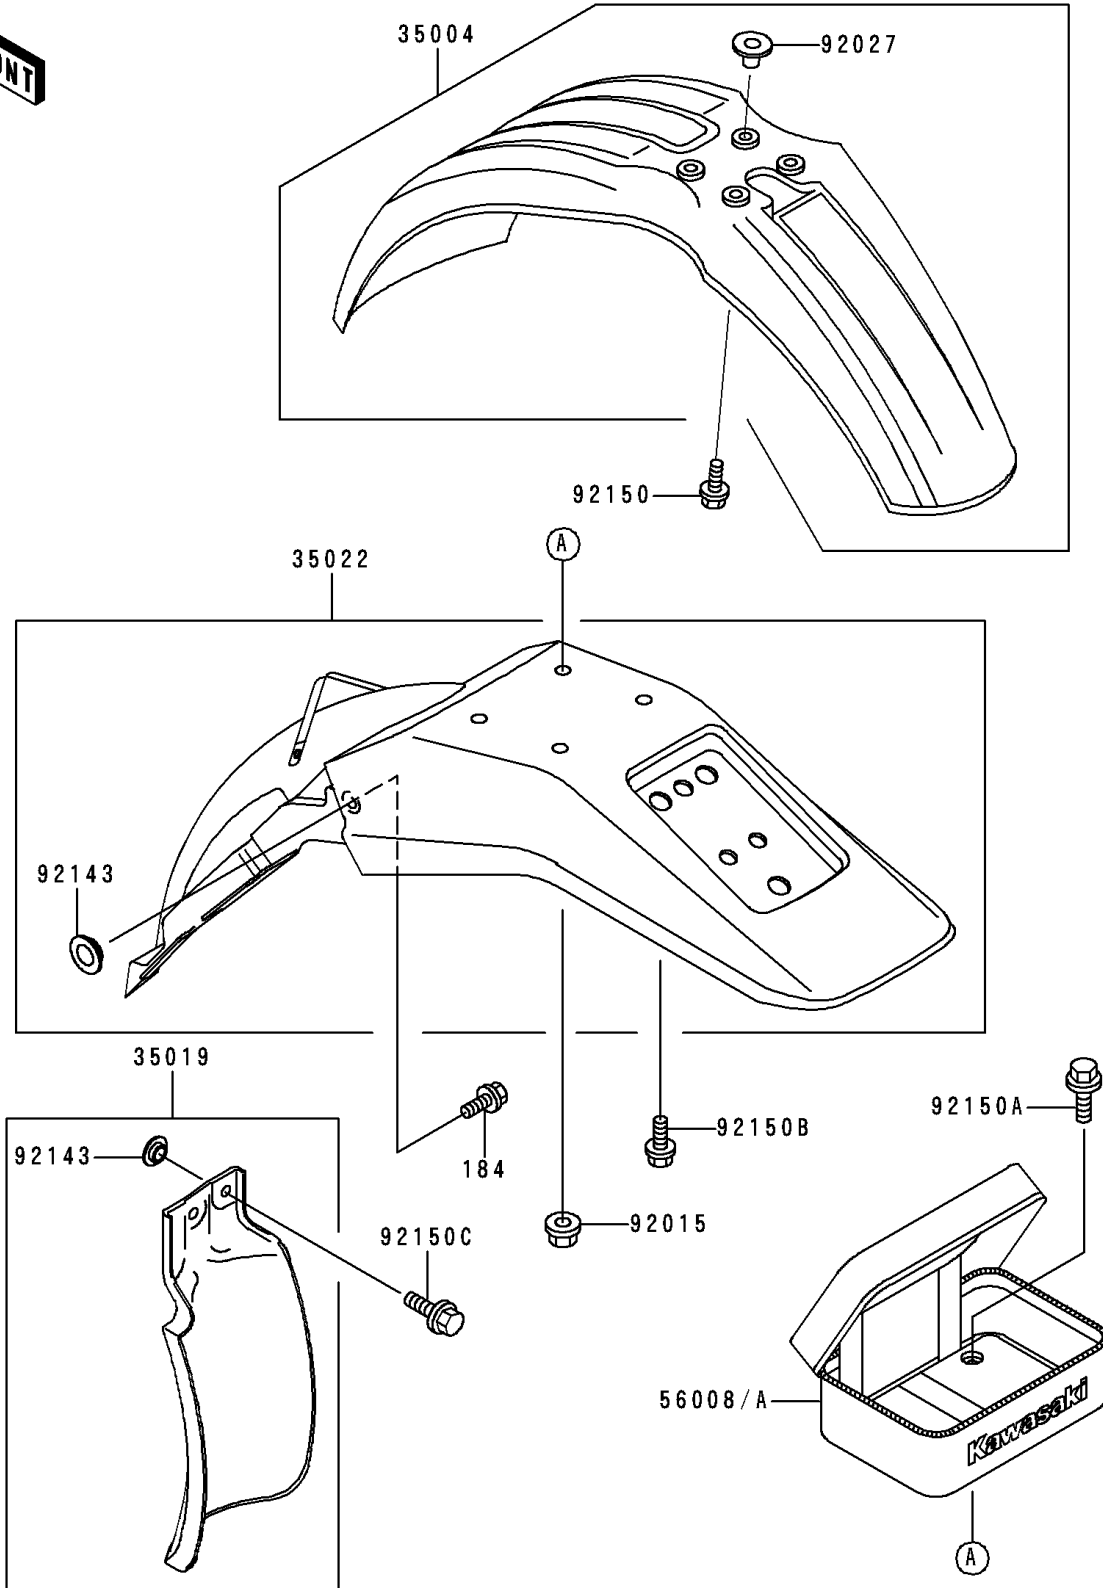

1999 KDX200 PARTS DIAGRAM

Fenders

F2170

1999 KDX200 PARTS LIST

Fenders

ITEM NAME	PART NUMBER	QUANTITY
BOLT-UPSET-WP-SMALL (Ref # 184)	184B0816	1
FENDER-FRONT,L.GREEN (Ref # 35004)	35004-1319-6W	1
FLAP,RR FENDER,FR (Ref # 35019)	35019-1323	1
FENDER-COMP-REAR,L.GREEN (Ref # 35022)	35022-1306-6W	1
BAG,TOOL,BLACK (Ref # 56008)	56008-1073-MW	1
NUT,FLANGED,6MM (Ref # 92015)	92015-1078	1
COLLAR (Ref # 92027)	92027-1936	1
COLLAR (Ref # 92143)	92143-1196	1
BOLT,6X20 (Ref # 92150)	92150-1339	1
BOLT,6X14 (Ref # 92150A)	92150-1340	1
BOLT,6X12 (Ref # 92150B)	92150-1435	1
BOLT,FLANGED,6X16 (Ref # 92150C)	92150-1506	1