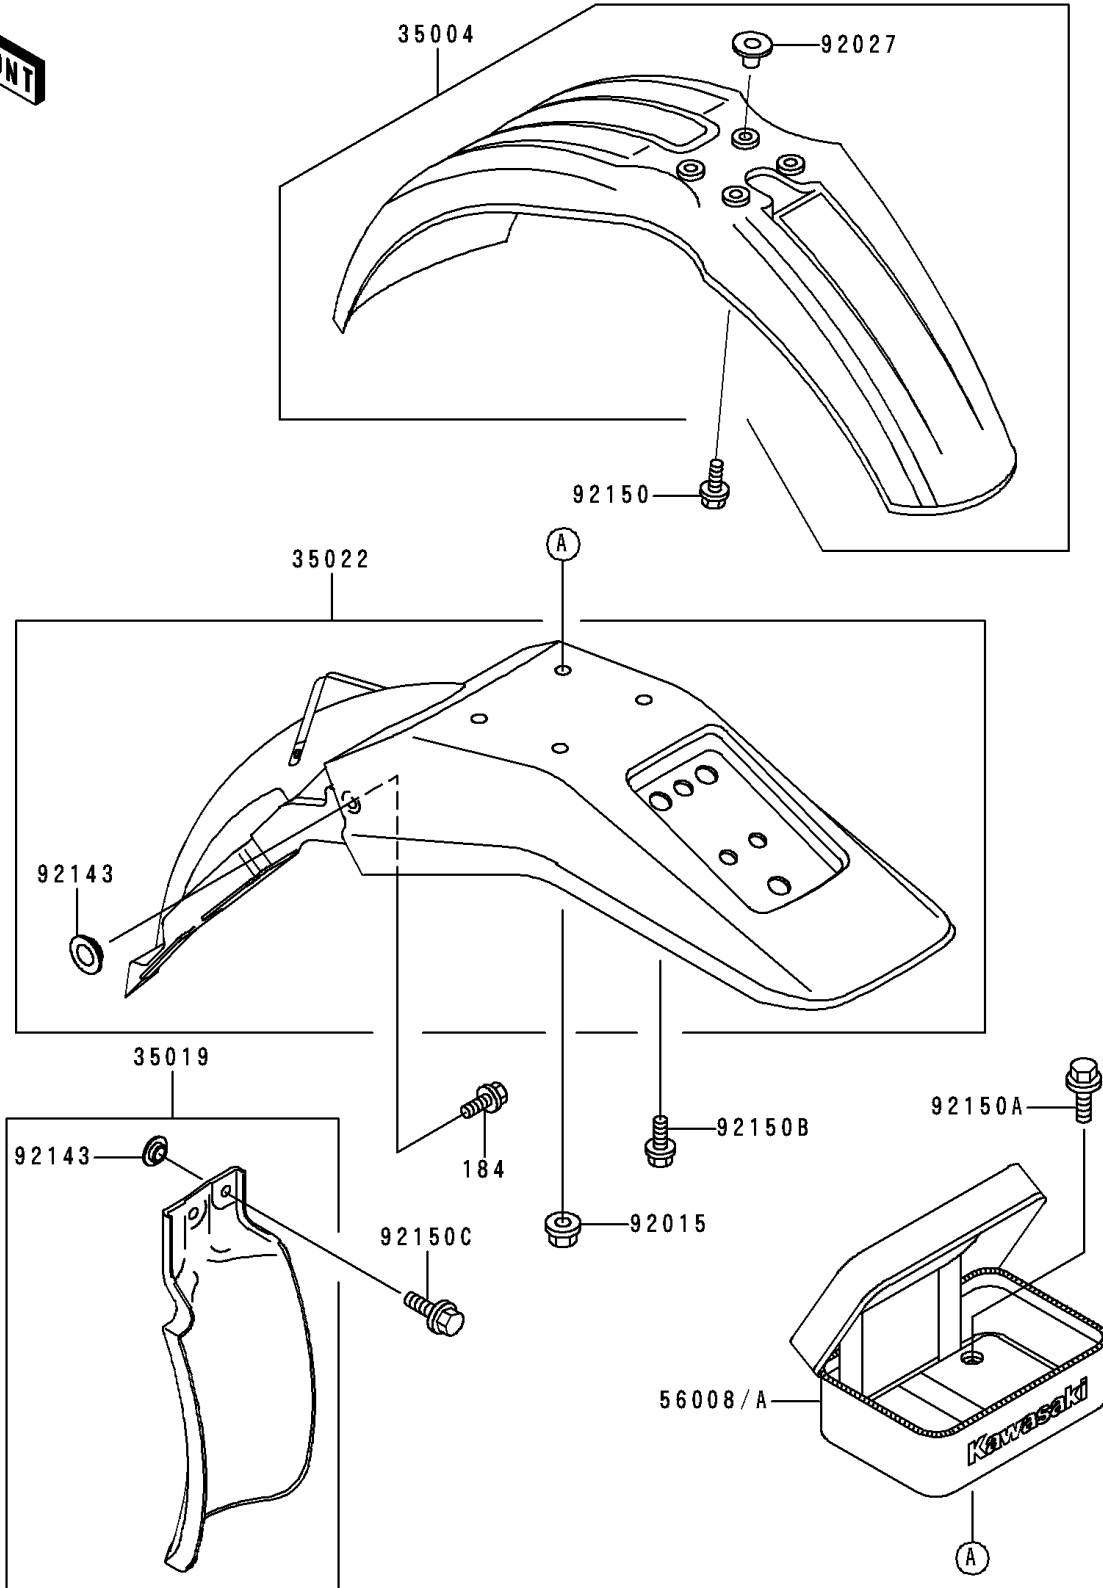

## 1996 KDX200 PARTS DIAGRAM

Fenders

F2170

## 1996 KDX200 PARTS LIST

### Fenders

ITEM NAME	PART NUMBER	QUANTITY
BOLT-UPSET-WP-SMALL (Ref # 184)	184B0816	1
FENDER-FRONT,L.GREEN (Ref # 35004)	35004-1319-6W	1
FLAP,RR FENDER,FR (Ref # 35019)	35019-1323	1
FENDER-COMP-REAR,L.GREEN (Ref # 35022)	35022-1306-6W	1
BAG,TOOL,VIOLET (Ref # 56008A)	56008-1073-PL	1
NUT,FLANGED,6MM (Ref # 92015)	92015-1078	1
COLLAR (Ref # 92027)	92027-1936	1
COLLAR (Ref # 92143)	92143-1196	1
BOLT,6X20 (Ref # 92150)	92150-1339	1
BOLT,6X14 (Ref # 92150A)	92150-1340	1
BOLT,6X12 (Ref # 92150B)	92150-1435	1
BOLT,FLANGED,6X16 (Ref # 92150C)	92150-1506	1