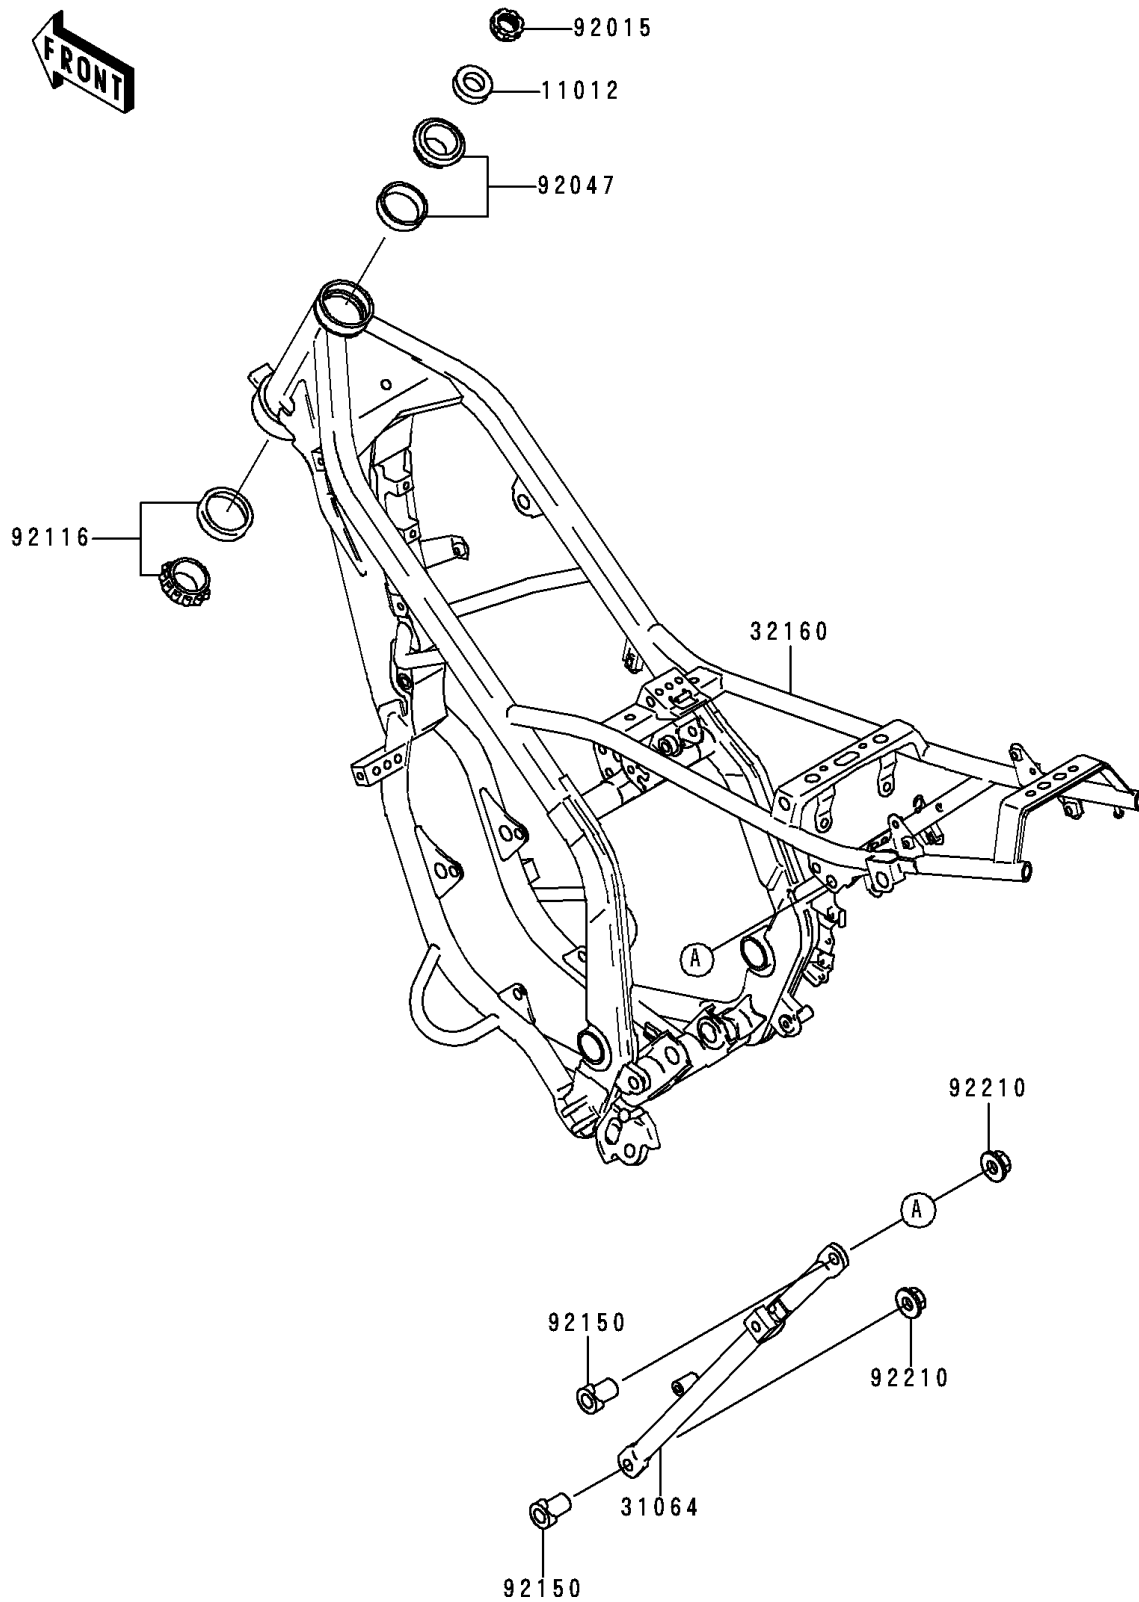

## 1999 KDX200 PARTS DIAGRAM

Frame

F2120

## 1999 KDX200 PARTS LIST

Frame

ITEM NAME	PART NUMBER	QUANTITY
CAP,STEERING STEM (Ref # 11012)	11012-1762	1
PIPE-COMP,SUB FRAME,L.GREEN (Ref # 31064)	31064-1163-CC	1
FRAME-COMP,L.GREEN (Ref # 32160)	32160-1350-CC	1
NUT,25MM,T=12 (Ref # 92015)	92015-1546	1
RACE,ROLLER,32005JR RS (Ref # 92047)	92047-017	1
BEARING-ROLLER,HI-CAP32006JRRS (Ref # 92116)	92116-1069	1
BOLT,SOCKET,10X23 (Ref # 92150)	92150-1221	1
NUT,LOCK,FLANGED,10MM (Ref # 92210)	92210-1080	1