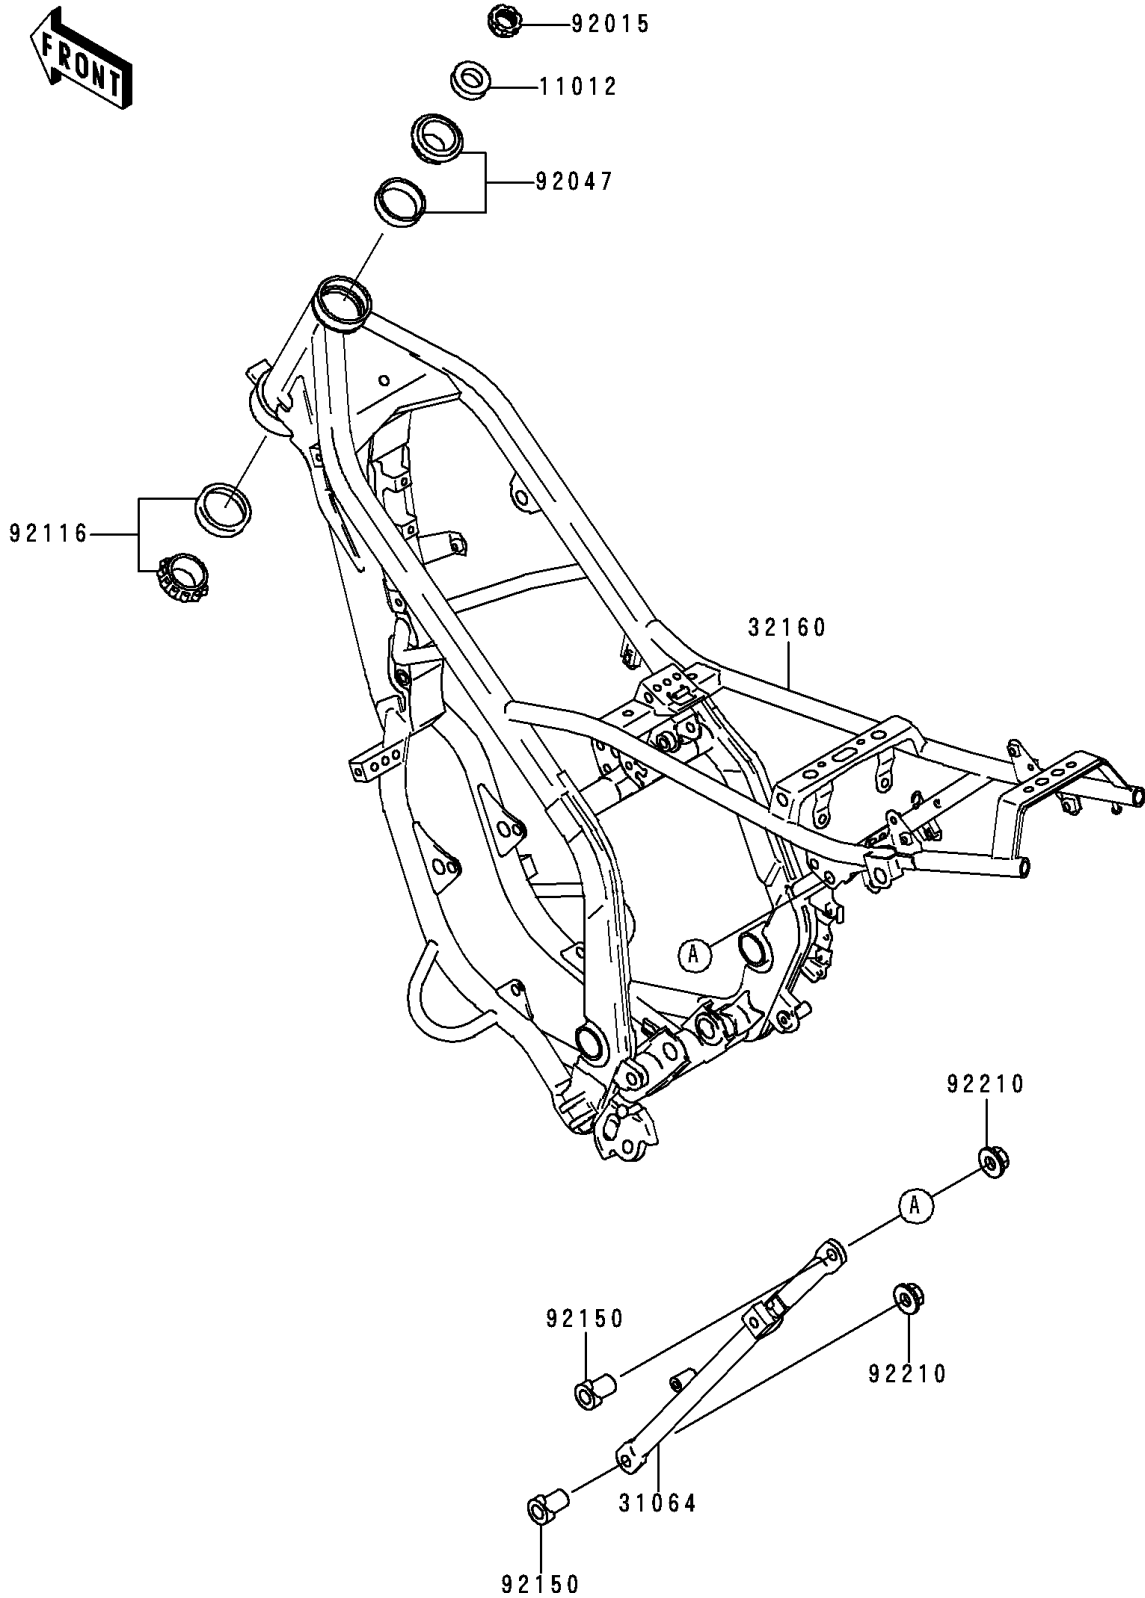

1999 KDX200 PARTS DIAGRAM

Frame

F2120

1999 KDX200 PARTS LIST

Frame

ITEM NAME	PART NUMBER	QUANTITY
CAP,STEERING STEM (Ref # 11012)	11012-1762	1
PIPE-COMP,SUB FRAME,L.GREEN (Ref # 31064)	31064-1163-CC	1
FRAME-COMP,L.GREEN (Ref # 32160)	32160-1350-CC	1
NUT,25MM,T=12 (Ref # 92015)	92015-1546	1
RACE,ROLLER,32005JR RS (Ref # 92047)	92047-017	1
BEARING-ROLLER,HI-CAP32006JRRS (Ref # 92116)	92116-1069	1
BOLT,SOCKET,10X23 (Ref # 92150)	92150-1221	2
NUT,LOCK,FLANGED,10MM (Ref # 92210)	92210-1080	2