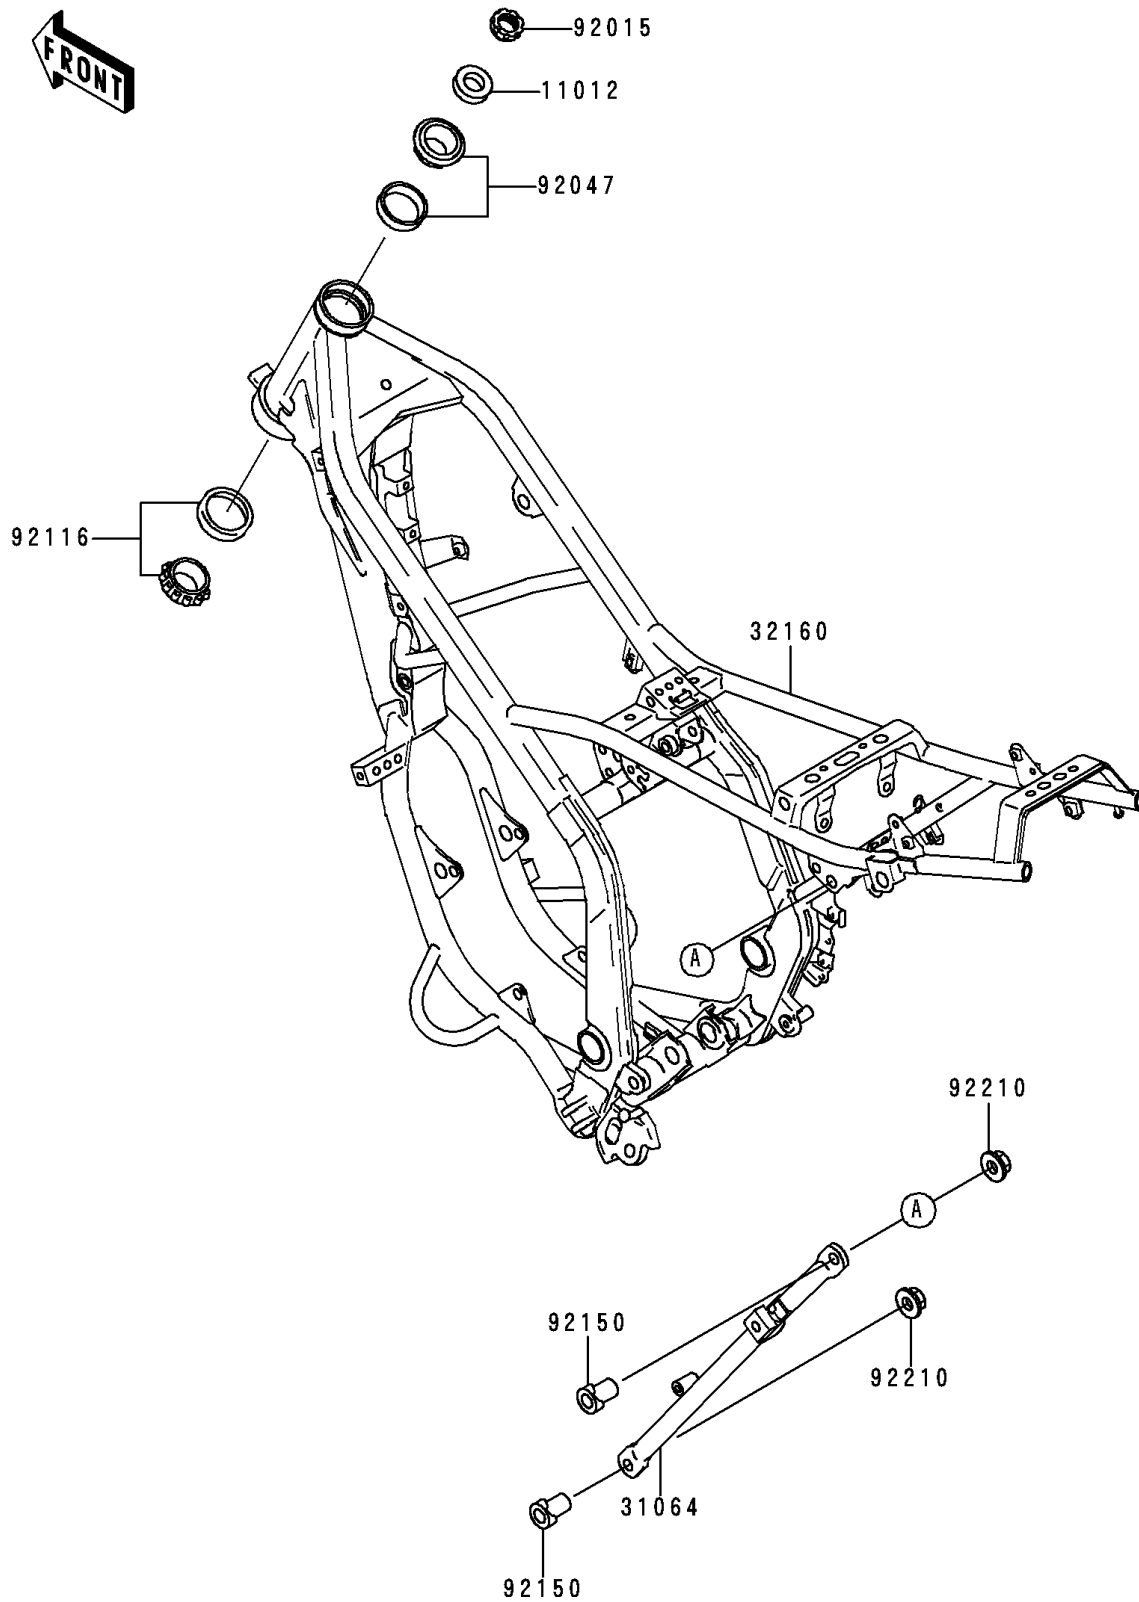

1996 KDX200 PARTS DIAGRAM

Frame

F2120

1996 KDX200 PARTS LIST

Frame

ITEM NAME	PART NUMBER	QUANTITY
CAP,STEERING STEM (Ref # 11012)	11012-1762	1
PIPE-COMP,SUB FRAME,L.GREEN (Ref # 31064)	31064-1163-CC	1
FRAME-COMP,L.GREEN (Ref # 32160)	32160-1350-CC	1
NUT,25MM,T=12 (Ref # 92015)	92015-1546	1
RACE,ROLLER,32005JR RS (Ref # 92047)	92047-017	1
BEARING-ROLLER,HI-CAP32006JRRS (Ref # 92116)	92116-1069	1
BOLT,SOCKET,10X23 (Ref # 92150)	92150-1221	1
NUT,LOCK,FLANGED,10MM (Ref # 92210)	92210-1080	1