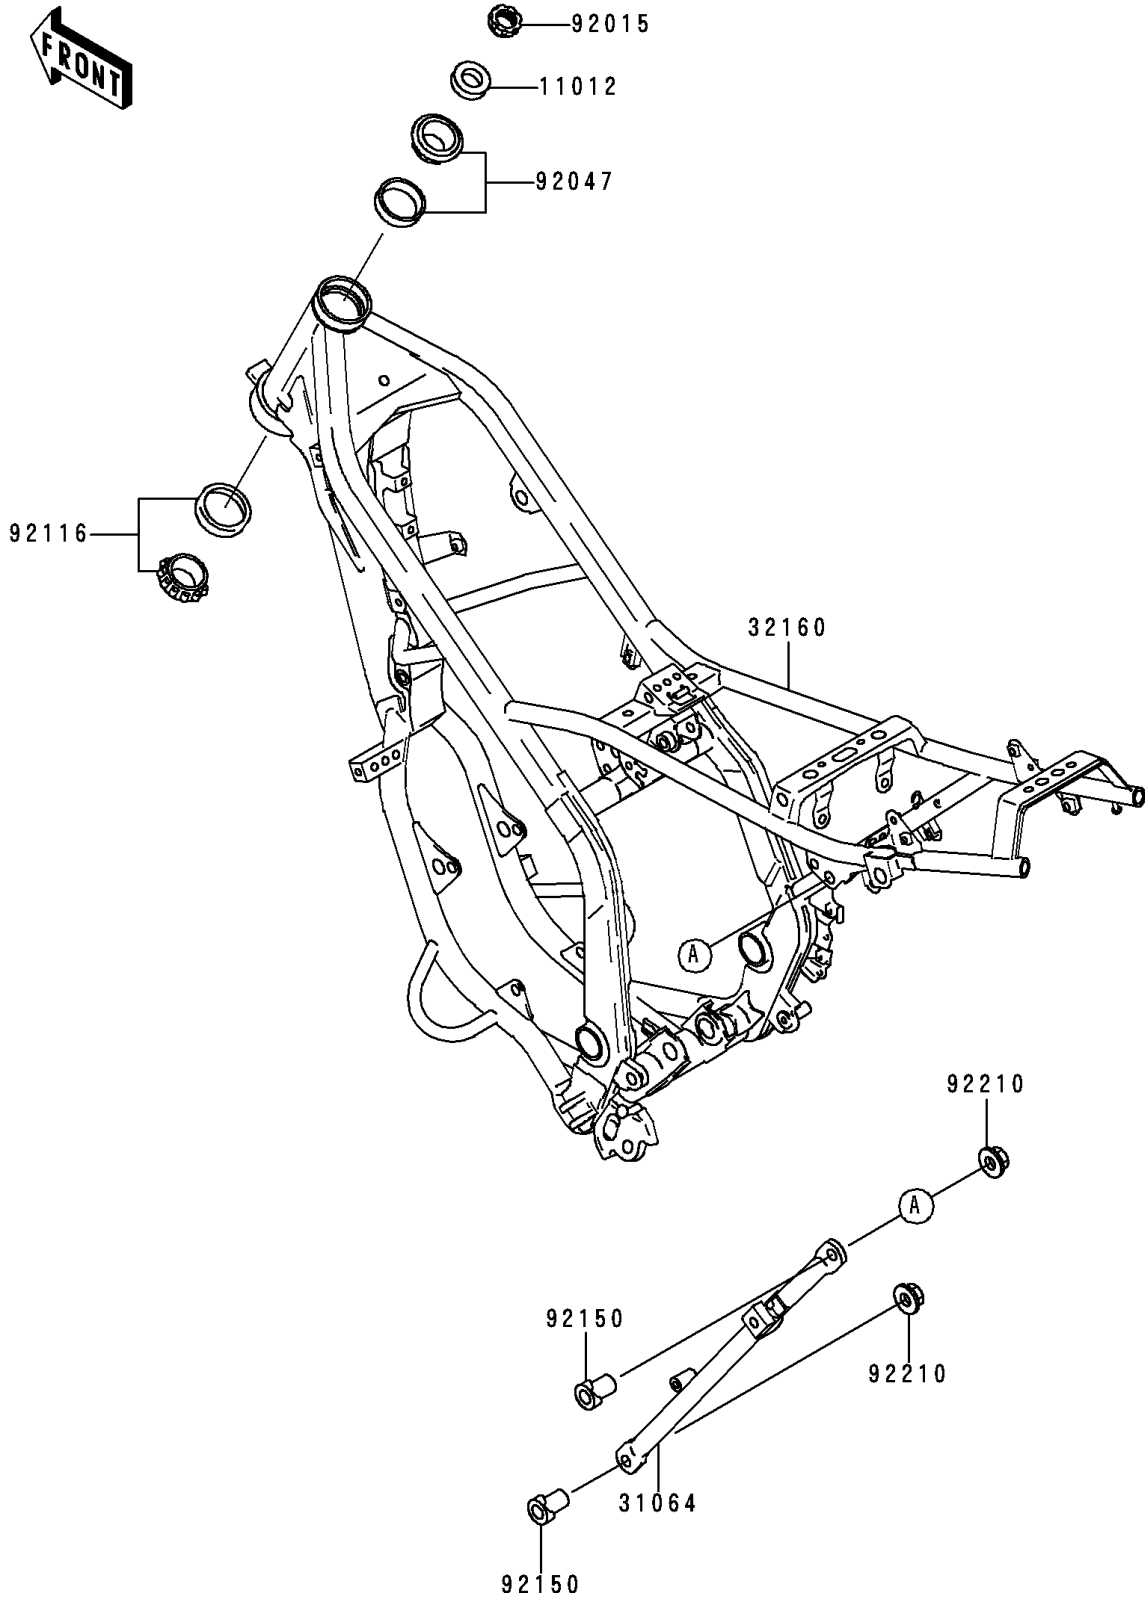

# 1996 KDX200 PARTS DIAGRAM

Frame

F2120

## 1996 KDX200 PARTS LIST

### Frame

ITEM NAME	PART NUMBER	QUANTITY
CAP,STEERING STEM (Ref # 11012)	11012-1762	1
PIPE-COMP,SUB FRAME,L.GREEN (Ref # 31064)	31064-1163-CC	1
FRAME-COMP,L.GREEN (Ref # 32160)	32160-1350-CC	1
NUT,25MM,T=12 (Ref # 92015)	92015-1546	1
RACE,ROLLER,32005JR RS (Ref # 92047)	92047-017	1
BEARING-ROLLER,HI-CAP32006JRRS (Ref # 92116)	92116-1069	1
BOLT,SOCKET,10X23 (Ref # 92150)	92150-1221	2
NUT,LOCK,FLANGED,10MM (Ref # 92210)	92210-1080	2