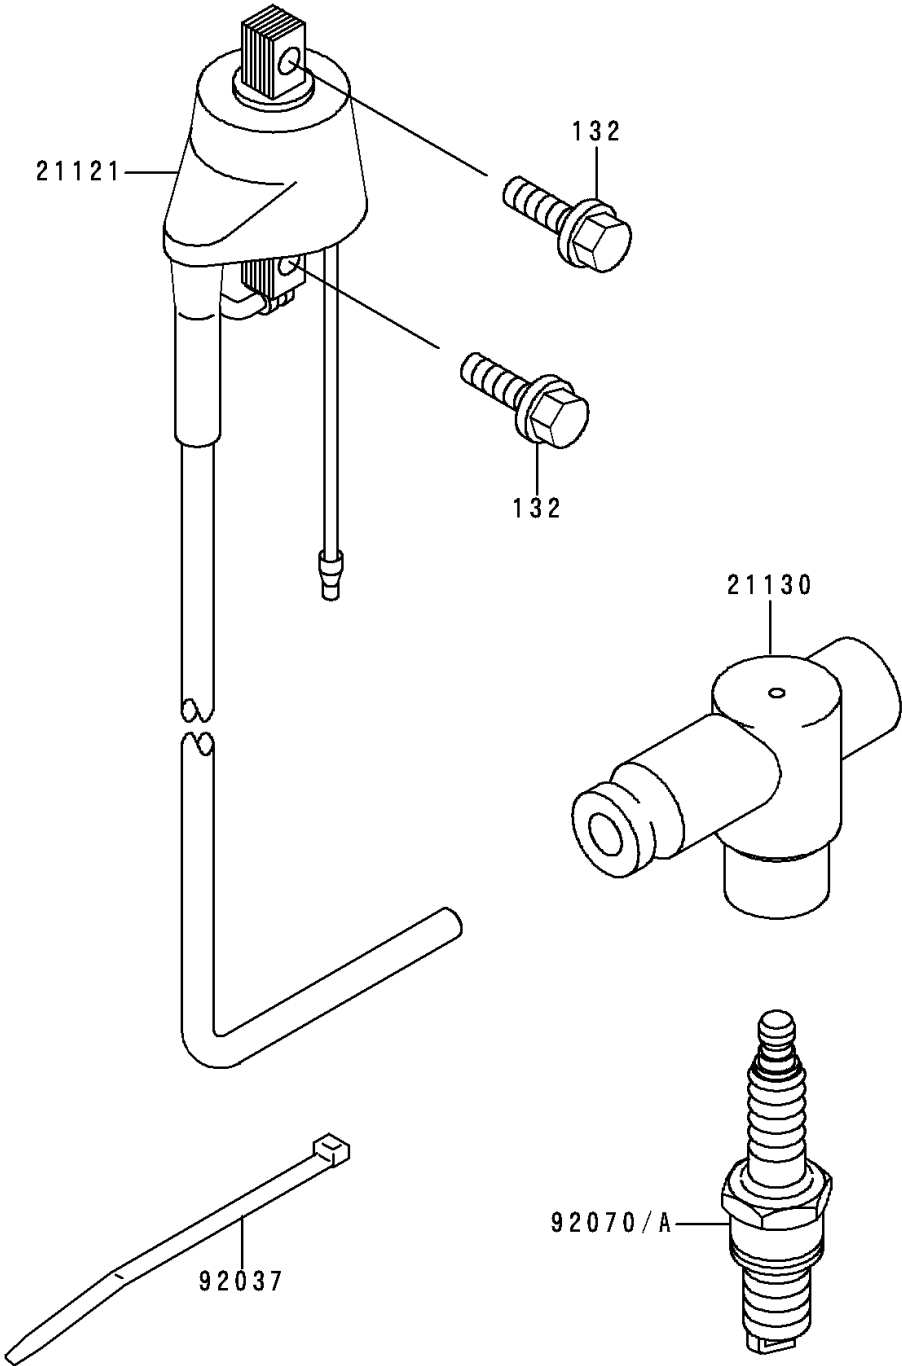

1996 KDX200 PARTS DIAGRAM

Ignition System

E1830

1996 KDX200 PARTS LIST

Ignition System

ITEM NAME	PART NUMBER	QUANTITY
BOLT-FLANGED-SMALL (Ref # 132)	132Y0618	1
COIL-IGNITION (Ref # 21121)	21121-1230	1
CAP-SPARK PLUG (Ref # 21130)	21130-1073	1
CLAMP (Ref # 92037)	92037-1173	1
PLUG-SPARK,BR9ES(NGK),SOLID (Ref # 92070)	92070-1157	1
PLUG-SPARK,BR8ES(NGK),SOLID (Ref # 92070A)	92070-2078	1