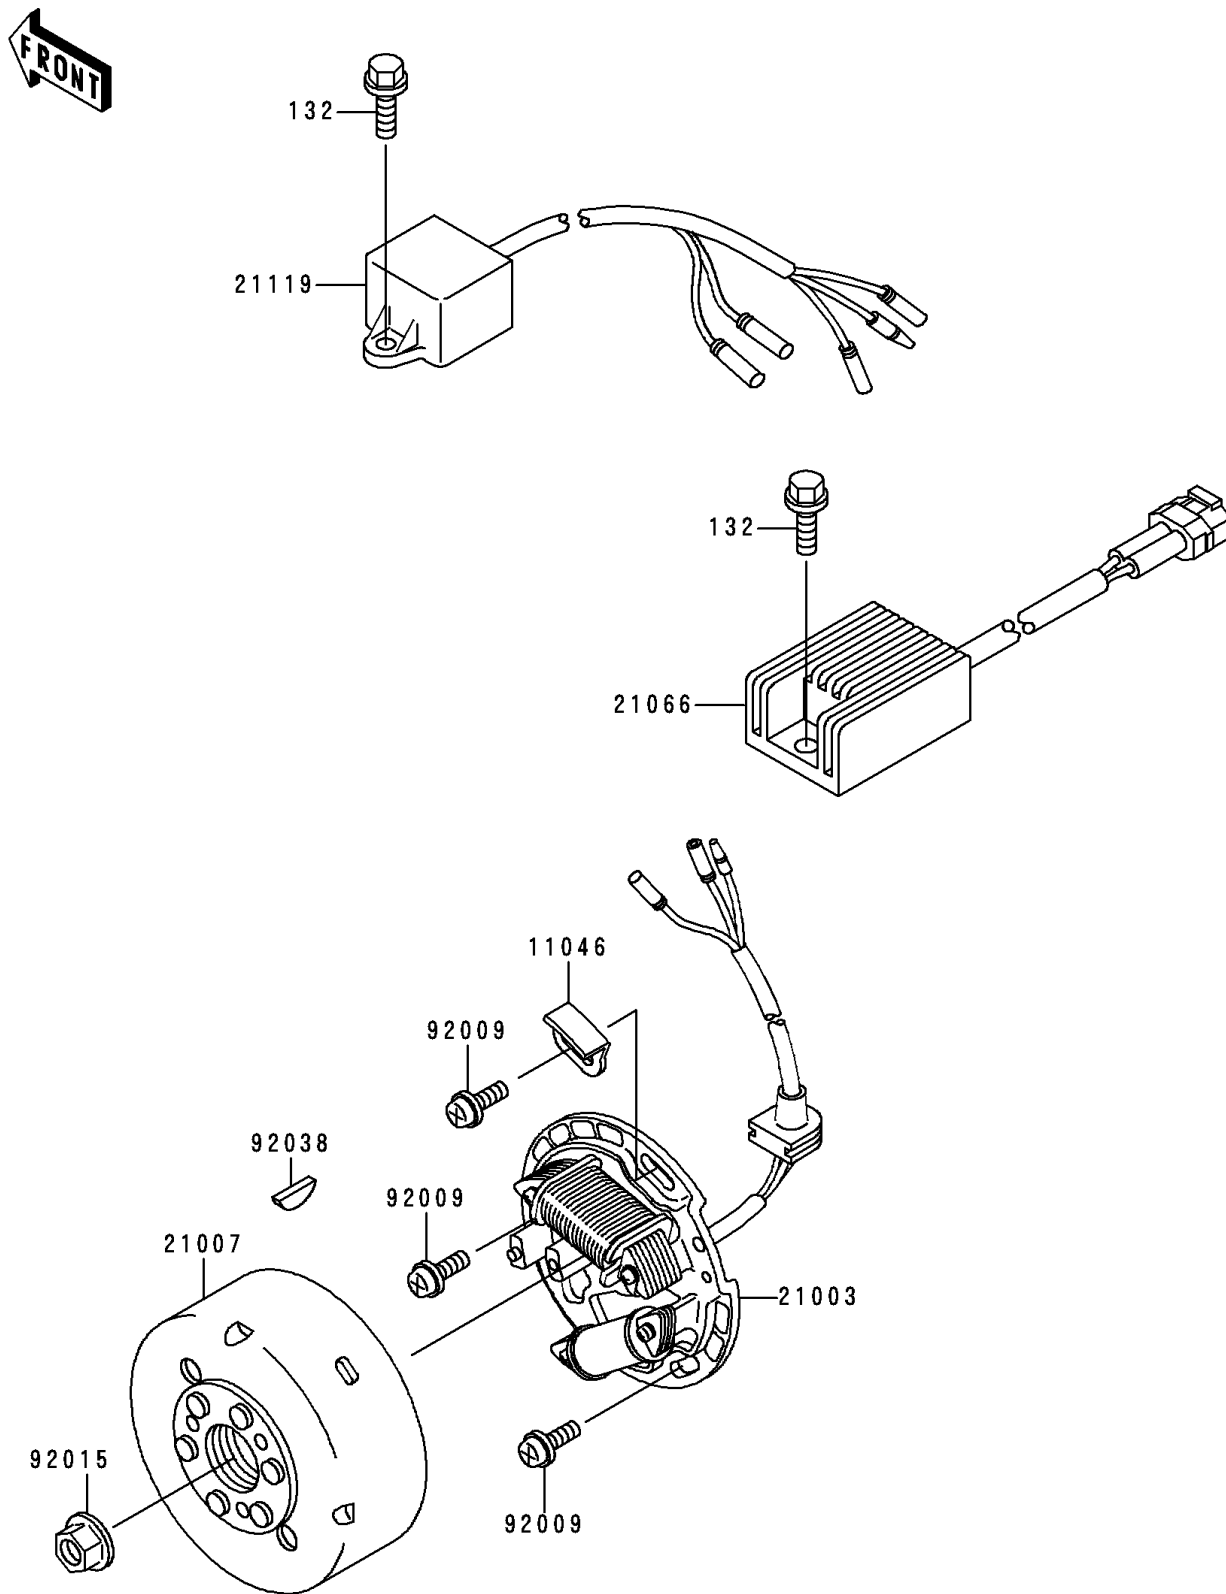

1999 KDX200 PARTS DIAGRAM

Generator

E1810

1999 KDX200 PARTS LIST

Generator

ITEM NAME	PART NUMBER	QUANTITY
BOLT-FLANGED-SMALL (Ref # 132)	132Y0612	1
BRACKET (Ref # 11046)	11046-1413	1
STATOR (Ref # 21003)	21003-1279	1
ROTOR,MAGNETO (Ref # 21007)	21007-1276	1
REGULATOR-VOLTAGE (Ref # 21066)	21066-1072	1
IGNITER (Ref # 21119)	21119-1432	1
SCREW,5X16 (Ref # 92009)	92009-1722	1
NUT,FLANGED,12MM (Ref # 92015)	92015-1156	1
KEY,WOODRUFF (Ref # 92038)	92038-001	1