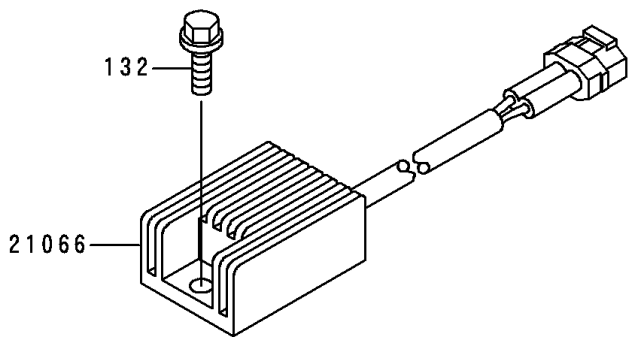

1996 KDX200 PARTS DIAGRAM

Generator

E1810

1996 KDX200 PARTS LIST

Generator

ITEM NAME	PART NUMBER	QUANTITY
BOLT-FLANGED-SMALL (Ref # 132)	132Y0612	2
BRACKET (Ref # 11046)	11046-1413	1
STATOR (Ref # 21003)	21003-1279	1
ROTOR,MAGNETO (Ref # 21007)	21007-1276	1
REGULATOR-VOLTAGE (Ref # 21066)	21066-1072	1
IGNITER (Ref # 21119)	21119-1432	1
SCREW,5X16 (Ref # 92009)	92009-1722	3
NUT,FLANGED,12MM (Ref # 92015)	92015-1156	1
KEY,WOODRUFF (Ref # 92038)	92038-001	1