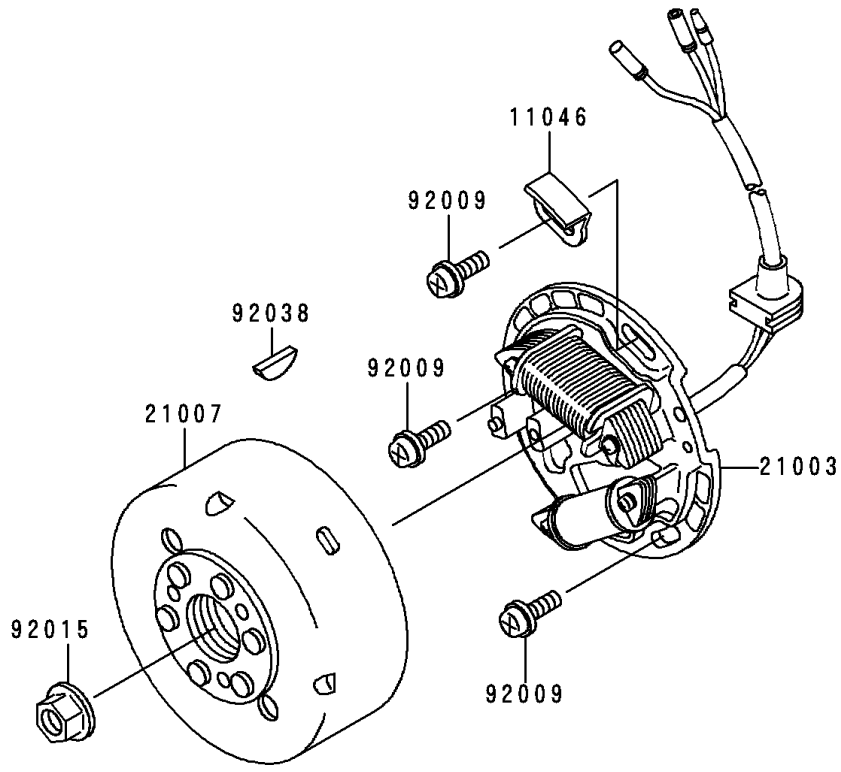

1996 KDX200 PARTS DIAGRAM

Generator

E1810

1996 KDX200 PARTS LIST

Generator

ITEM NAME	PART NUMBER	QUANTITY
BOLT-FLANGED-SMALL (Ref # 132)	132Y0612	2
BRACKET (Ref # 11046)	11046-1413	1
STATOR (Ref # 21003)	21003-1279	1
ROTOR,MAGNETO (Ref # 21007)	21007-1276	1
REGULATOR-VOLTAGE (Ref # 21066)	21066-1072	1
IGNITER (Ref # 21119)	21119-1432	1
SCREW,5X16 (Ref # 92009)	92009-1722	3
NUT,FLANGED,12MM (Ref # 92015)	92015-1156	1
KEY,WOODRUFF (Ref # 92038)	92038-001	1