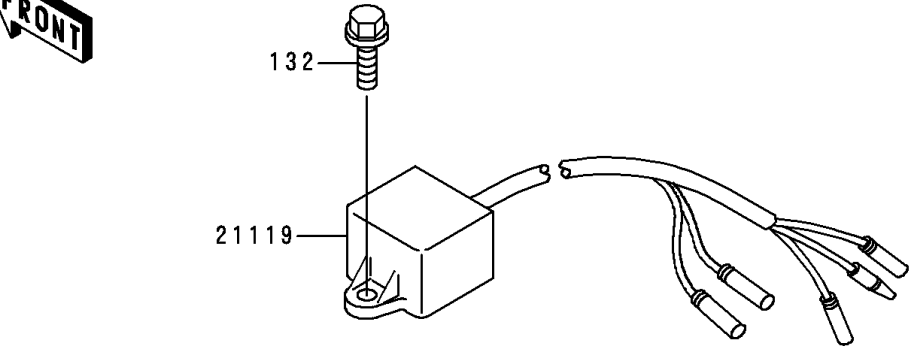

1996 KDX200 PARTS DIAGRAM

Generator

E1810

1996 KDX200 PARTS LIST

Generator

ITEM NAME	PART NUMBER	QUANTITY
BOLT-FLANGED-SMALL (Ref # 132)	132Y0612	2
BRACKET (Ref # 11046)	11046-1413	1
STATOR (Ref # 21003)	21003-1279	1
ROTOR,MAGNETO (Ref # 21007)	21007-1276	1
REGULATOR-VOLTAGE (Ref # 21066)	21066-1072	1
IGNITER (Ref # 21119)	21119-1432	1
SCREW,5X16 (Ref # 92009)	92009-1722	3
NUT,FLANGED,12MM (Ref # 92015)	92015-1156	1
KEY,WOODRUFF (Ref # 92038)	92038-001	1