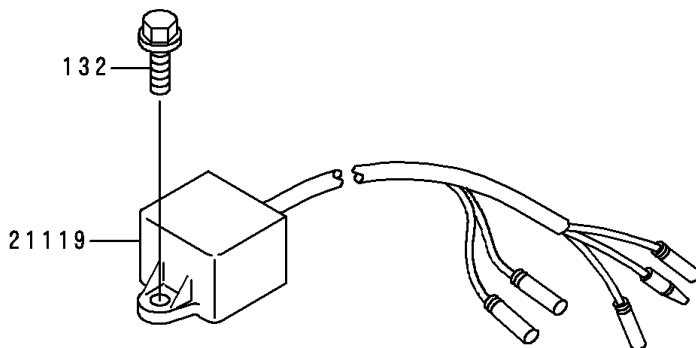

## 1996 KDX200 PARTS DIAGRAM

Generator

E1810

## 1996 KDX200 PARTS LIST

Generator

ITEM NAME	PART NUMBER	QUANTITY
BOLT-FLANGED-SMALL (Ref # 132)	132Y0612	1
BRACKET (Ref # 11046)	11046-1413	1
STATOR (Ref # 21003)	21003-1279	1
ROTOR,MAGNETO (Ref # 21007)	21007-1276	1
REGULATOR-VOLTAGE (Ref # 21066)	21066-1072	1
IGNITER (Ref # 21119)	21119-1432	1
SCREW,5X16 (Ref # 92009)	92009-1722	1
NUT,FLANGED,12MM (Ref # 92015)	92015-1156	1
KEY,WOODRUFF (Ref # 92038)	92038-001	1