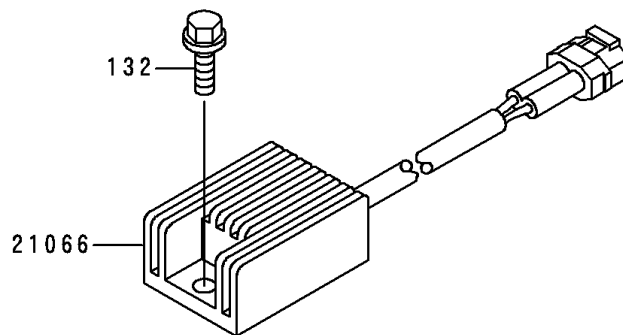

## 1996 KDX200 PARTS DIAGRAM

Generator

E1810

## 1996 KDX200 PARTS LIST

Generator

ITEM NAME	PART NUMBER	QUANTITY
BOLT-FLANGED-SMALL (Ref # 132)	132Y0612	1
BRACKET (Ref # 11046)	11046-1413	1
STATOR (Ref # 21003)	21003-1279	1
ROTOR,MAGNETO (Ref # 21007)	21007-1276	1
REGULATOR-VOLTAGE (Ref # 21066)	21066-1072	1
IGNITER (Ref # 21119)	21119-1432	1
SCREW,5X16 (Ref # 92009)	92009-1722	1
NUT,FLANGED,12MM (Ref # 92015)	92015-1156	1
KEY,WOODRUFF (Ref # 92038)	92038-001	1