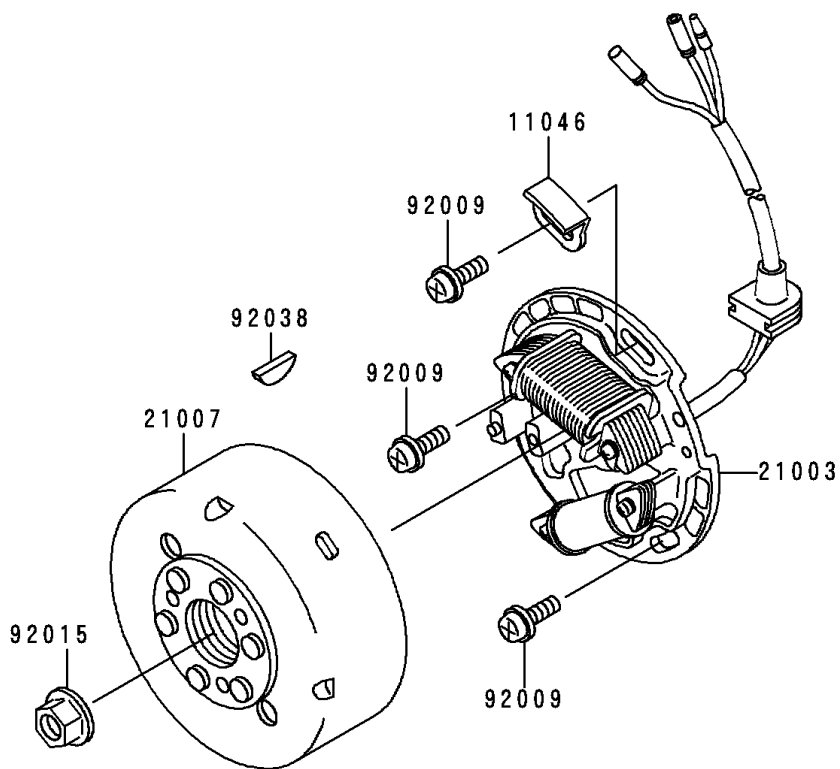

## 1996 KDX200 PARTS DIAGRAM

Generator

E1810

## 1996 KDX200 PARTS LIST

Generator

ITEM NAME	PART NUMBER	QUANTITY
BOLT-FLANGED-SMALL (Ref # 132)	132Y0612	1
BRACKET (Ref # 11046)	11046-1413	1
STATOR (Ref # 21003)	21003-1279	1
ROTOR,MAGNETO (Ref # 21007)	21007-1276	1
REGULATOR-VOLTAGE (Ref # 21066)	21066-1072	1
IGNITER (Ref # 21119)	21119-1432	1
SCREW,5X16 (Ref # 92009)	92009-1722	1
NUT,FLANGED,12MM (Ref # 92015)	92015-1156	1
KEY,WOODRUFF (Ref # 92038)	92038-001	1