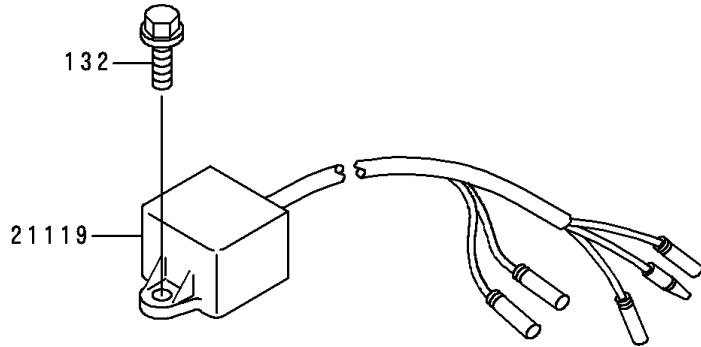

1995 KDX200 PARTS DIAGRAM

Generator

E1810

1995 KDX200 PARTS LIST

Generator

ITEM NAME	PART NUMBER	QUANTITY
BOLT-FLANGED-SMALL (Ref # 132)	132Y0612	2
BRACKET (Ref # 11046)	11046-1413	1
STATOR (Ref # 21003)	21003-1279	1
ROTOR,MAGNETO (Ref # 21007)	21007-1276	1
REGULATOR-VOLTAGE (Ref # 21066)	21066-1072	1
IGNITER (Ref # 21119)	21119-1432	1
SCREW,5X16 (Ref # 92009)	92009-1722	3
NUT,FLANGED,12MM (Ref # 92015)	92015-1156	1
KEY,WOODRUFF (Ref # 92038)	92038-001	1