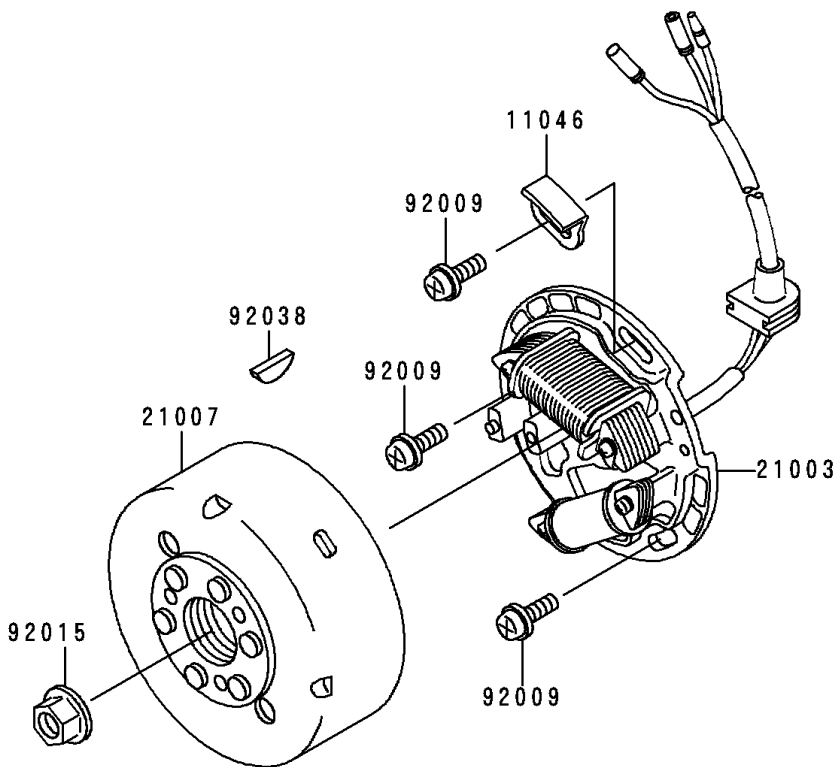

1995 KDX200 PARTS DIAGRAM

Generator

E1810

1995 KDX200 PARTS LIST

Generator

ITEM NAME	PART NUMBER	QUANTITY
BOLT-FLANGED-SMALL (Ref # 132)	132Y0612	2
BRACKET (Ref # 11046)	11046-1413	1
STATOR (Ref # 21003)	21003-1279	1
ROTOR,MAGNETO (Ref # 21007)	21007-1276	1
REGULATOR-VOLTAGE (Ref # 21066)	21066-1072	1
IGNITER (Ref # 21119)	21119-1432	1
SCREW,5X16 (Ref # 92009)	92009-1722	3
NUT,FLANGED,12MM (Ref # 92015)	92015-1156	1
KEY,WOODRUFF (Ref # 92038)	92038-001	1