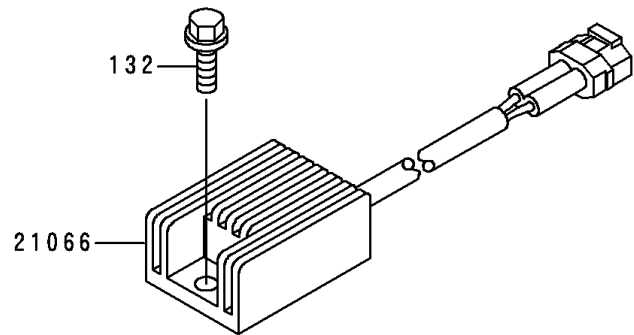

1995 KDX200 PARTS DIAGRAM

Generator

E1810

1995 KDX200 PARTS LIST

Generator

ITEM NAME	PART NUMBER	QUANTITY
BOLT-FLANGED-SMALL (Ref # 132)	132Y0612	2
BRACKET (Ref # 11046)	11046-1413	1
STATOR (Ref # 21003)	21003-1279	1
ROTOR,MAGNETO (Ref # 21007)	21007-1276	1
REGULATOR-VOLTAGE (Ref # 21066)	21066-1072	1
IGNITER (Ref # 21119)	21119-1432	1
SCREW,5X16 (Ref # 92009)	92009-1722	3
NUT,FLANGED,12MM (Ref # 92015)	92015-1156	1
KEY,WOODRUFF (Ref # 92038)	92038-001	1