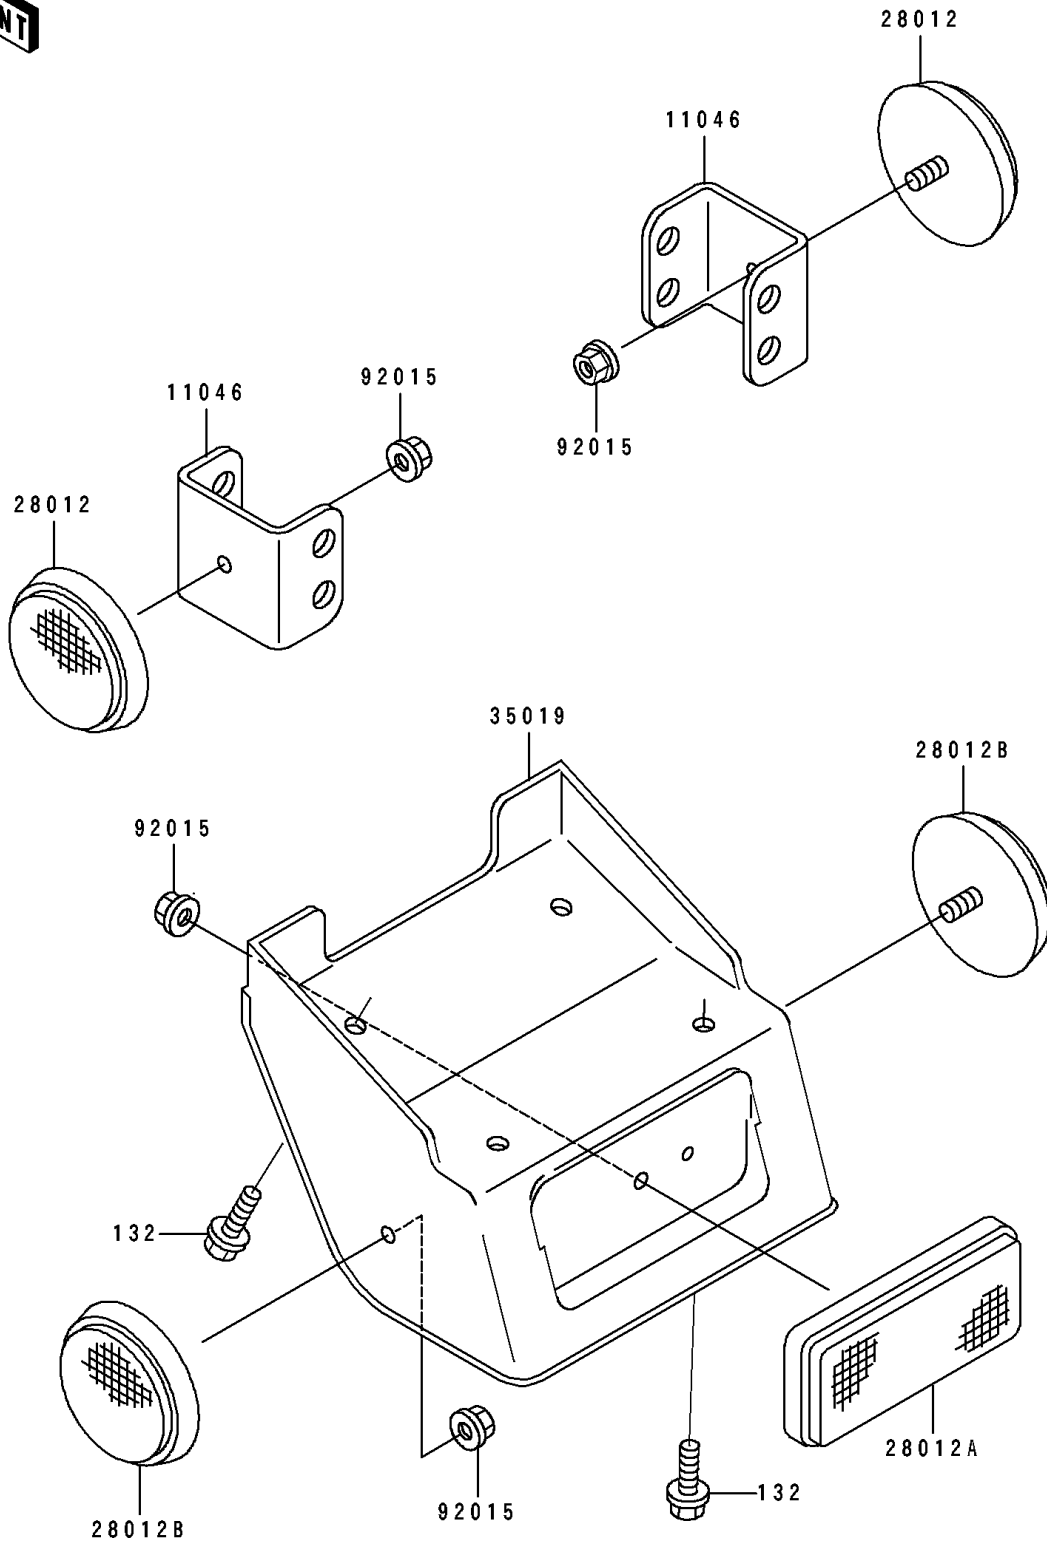

1989 KDX200 PARTS DIAGRAM

Reflector

F2790

1989 KDX200 PARTS LIST

Reflector

ITEM NAME	PART NUMBER	QUANTITY
BRACKET,REFLECTOR (Ref # 11046)	11046-1664	1
REFLECTOR-REFLEX,FR (Ref # 28012)	28012-016	1
REFLECTOR-REFLEX (Ref # 28012A)	28012-1057	1
REFLECTOR-REFLEX (Ref # 28012B)	28012-1067	1
FLAP,RR (Ref # 35019)	35019-1245	1
NUT,FLANGED,5MM (Ref # 92015)	92015-1259	1
BOLT-FLANGED-SMALL (Ref # 132)	132G0610	1