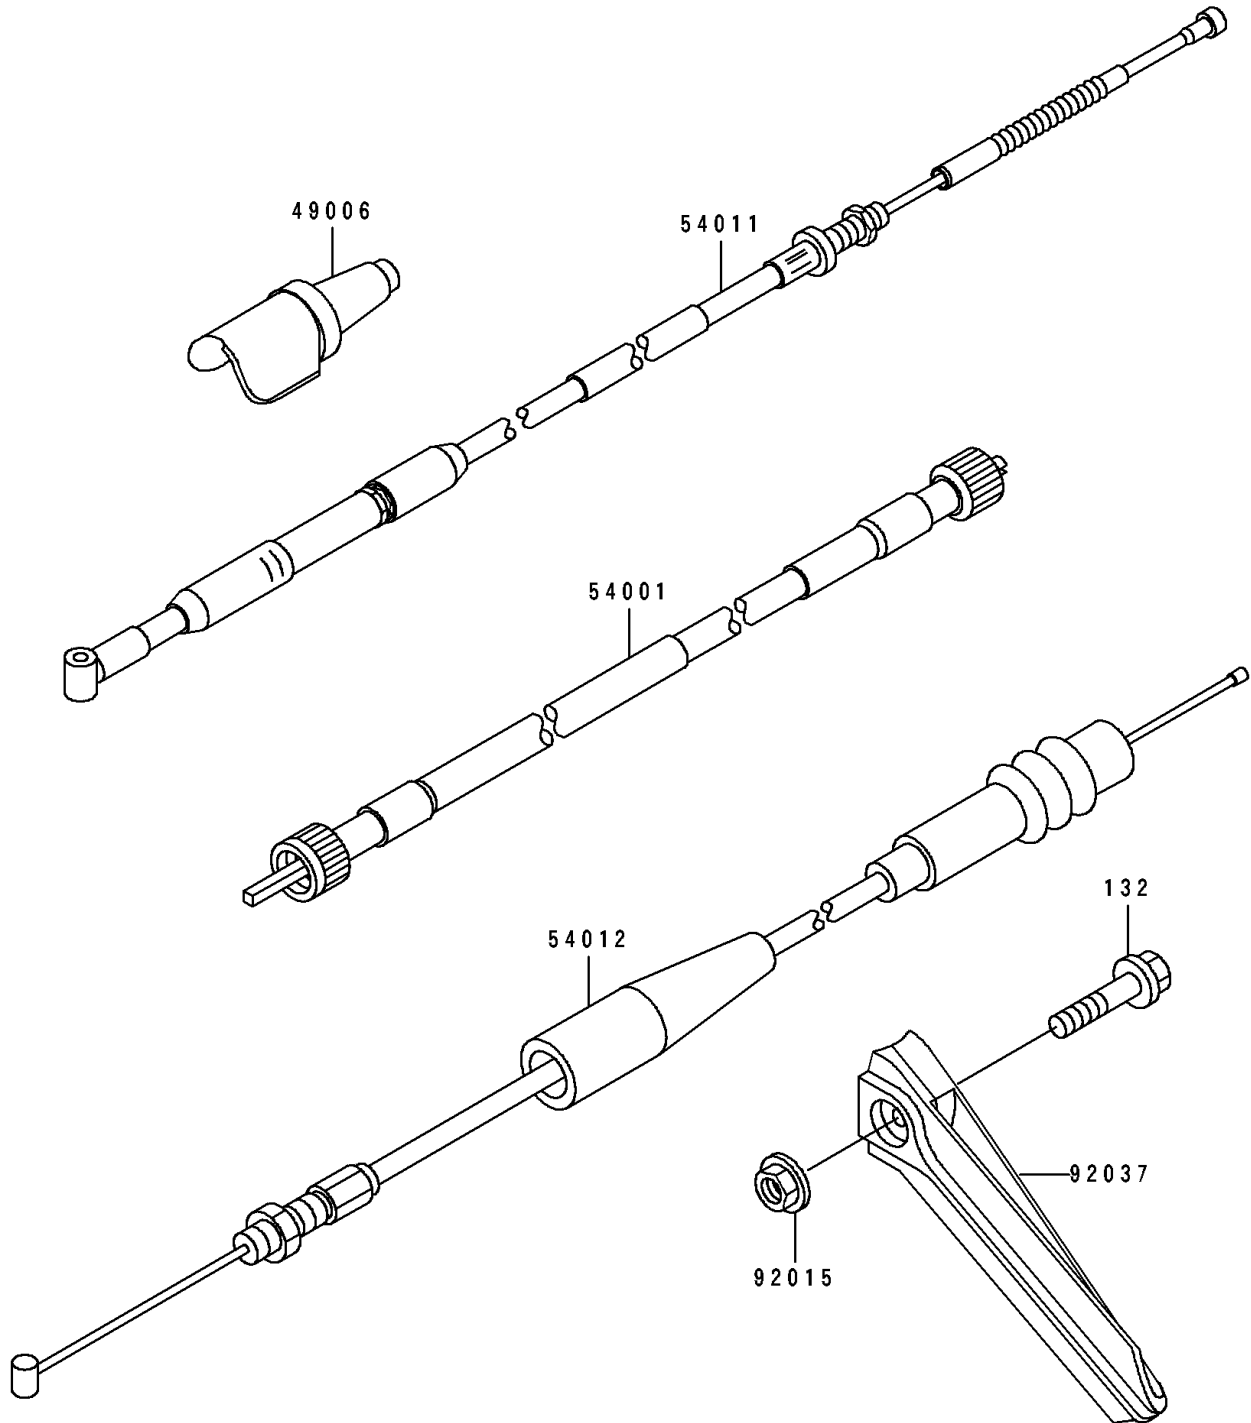

# 1991 KDX200 PARTS DIAGRAM

Cable

F2540

# 1991 KDX200 PARTS LIST

## Cable

ITEM NAME	PART NUMBER	QUANTITY
BOOT (Ref # 49006)	49006-1189	1
CABLE-SPEEDOMETER (Ref # 54001)	54001-1156	1
CABLE-CLUTCH (Ref # 54011)	54011-1296	1
CABLE-THROTTLE (Ref # 54012)	54012-1360	1
NUT,FLANGED,6MM (Ref # 92015)	92015-1193	1
CLAMP,CABLE (Ref # 92037)	92037-1481	1
BOLT-FLANGED-SMALL (Ref # 132)	132G0630	1