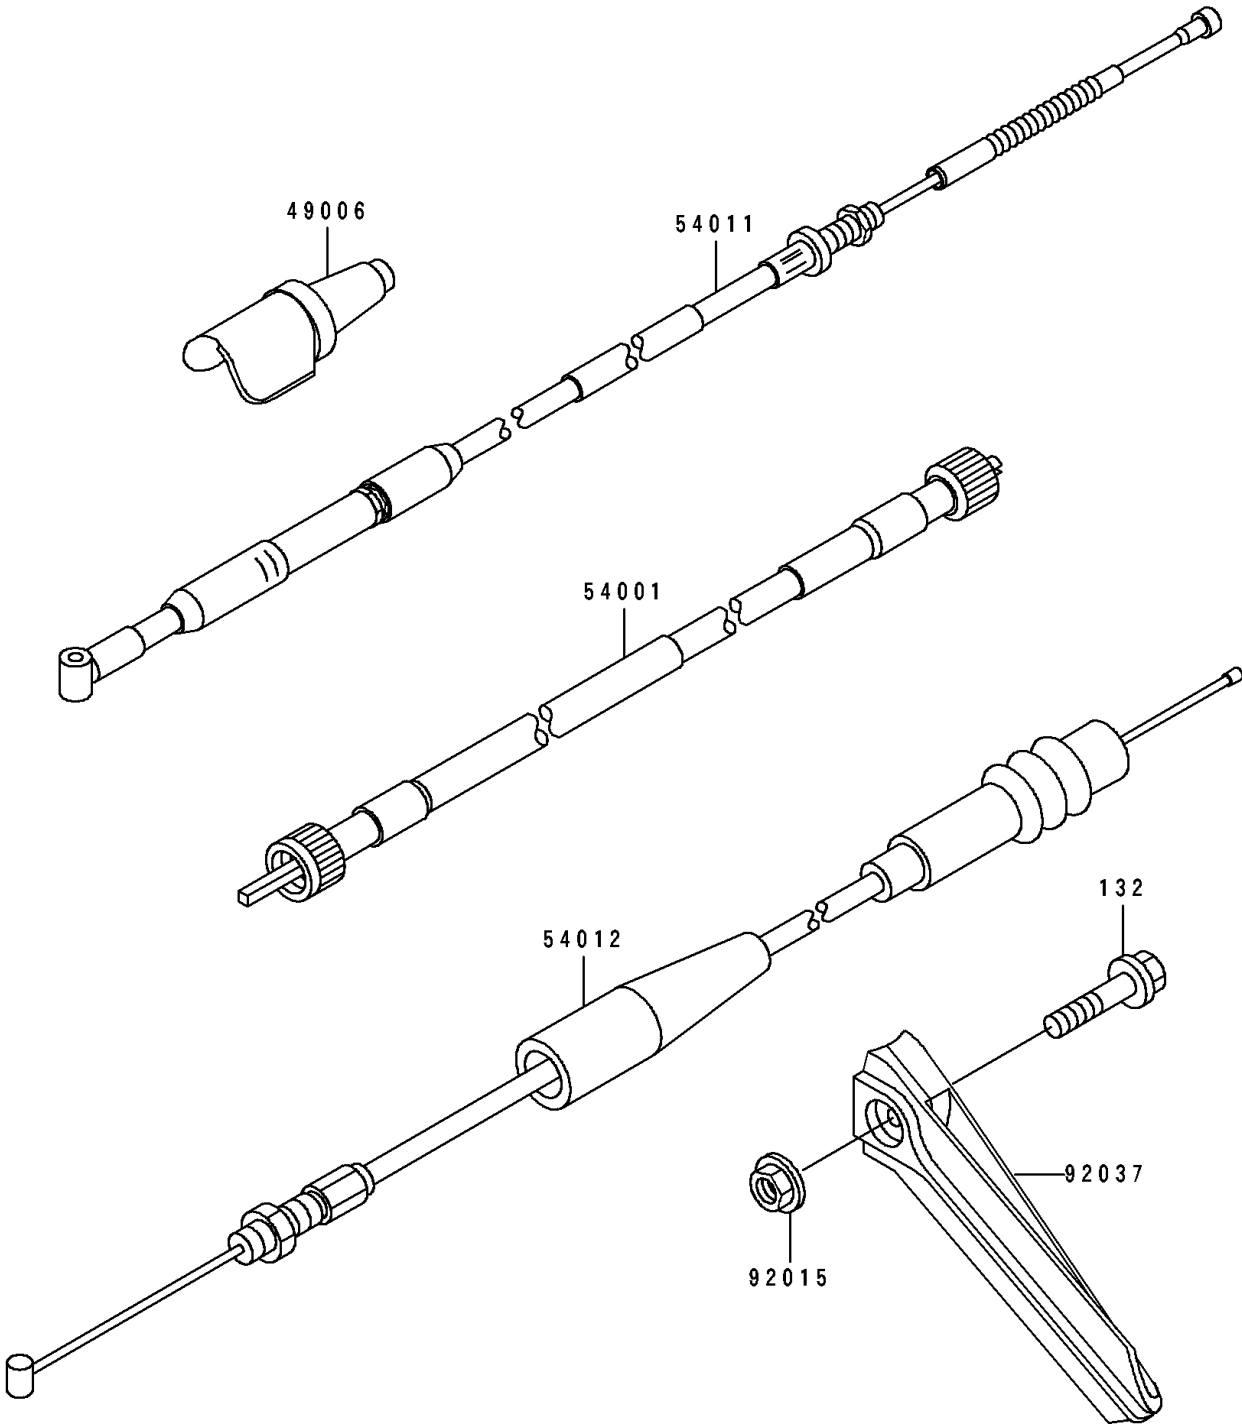

## 1989 KDX200 PARTS DIAGRAM

Cable

F2540

## 1989 KDX200 PARTS LIST

Cable

ITEM NAME	PART NUMBER	QUANTITY
BOOT (Ref # 49006)	49006-1189	1
CABLE-SPEEDOMETER (Ref # 54001)	54001-1156	1
CABLE-CLUTCH (Ref # 54011)	54011-1296	1
CABLE-THROTTLE (Ref # 54012)	54012-1360	1
NUT,FLANGED,6MM (Ref # 92015)	92015-1193	1
CLAMP,CABLE (Ref # 92037)	92037-1481	1
BOLT-FLANGED-SMALL (Ref # 132)	132G0630	1