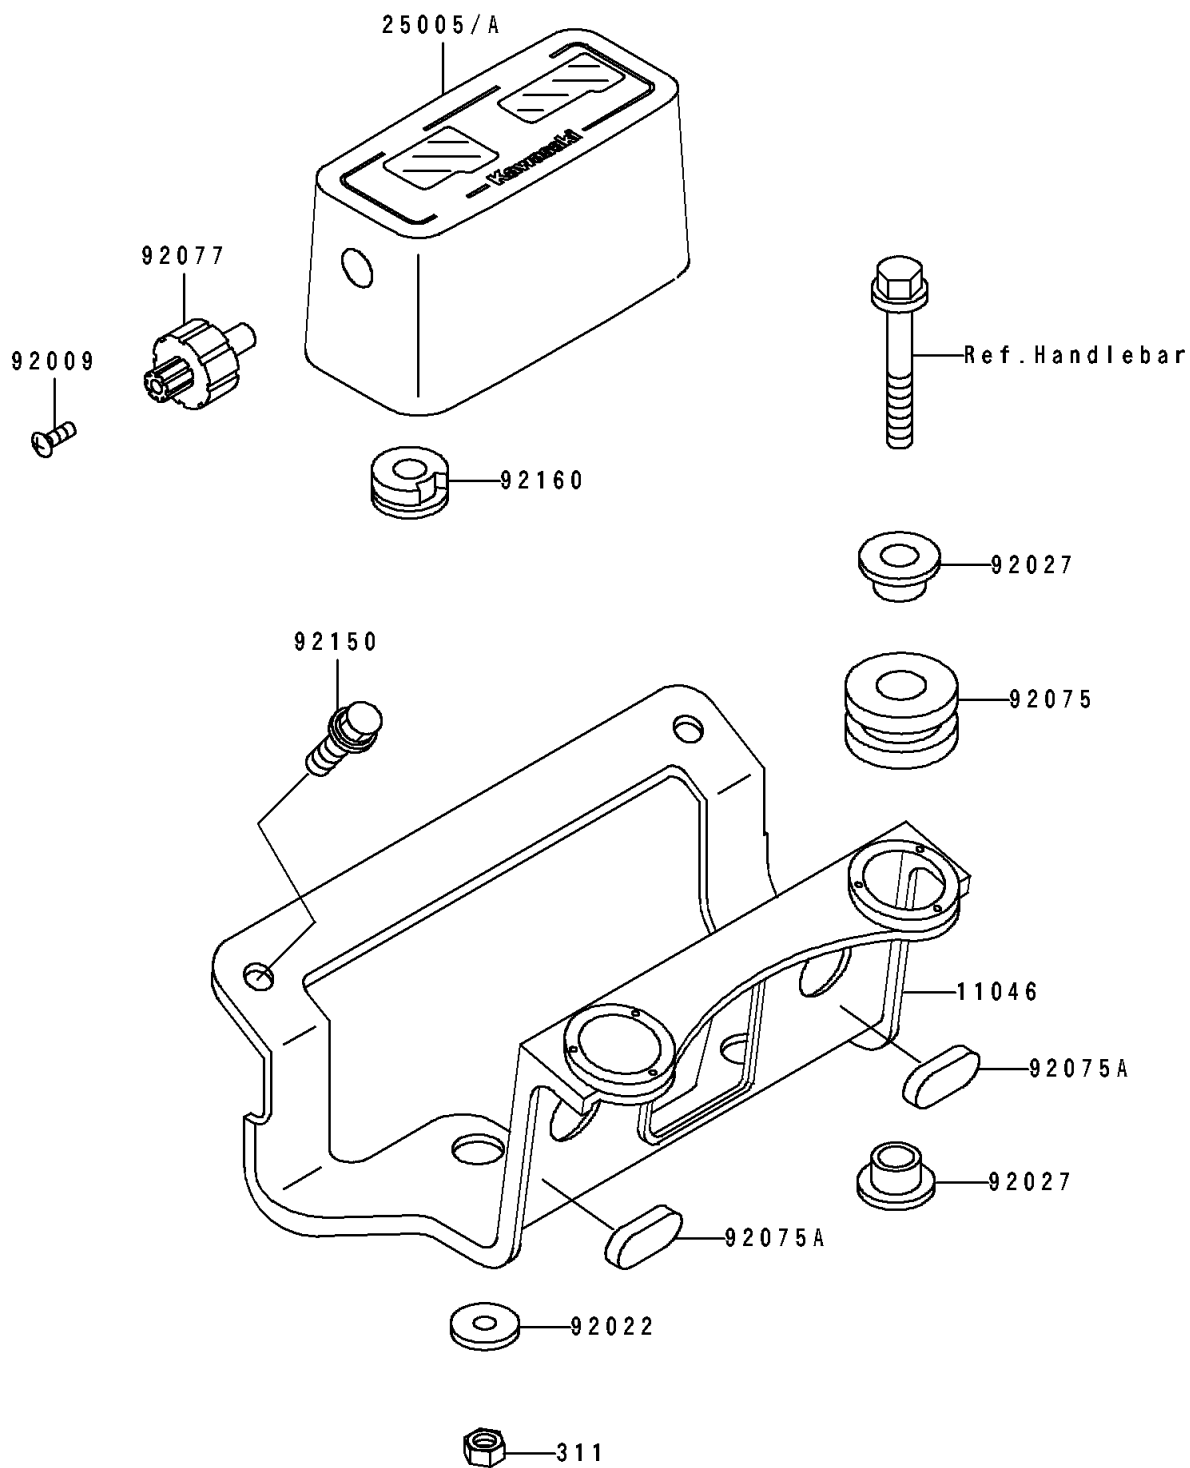

1989 KDX200 PARTS DIAGRAM

Meter

F2530

1989 KDX200 PARTS LIST

Meter

ITEM NAME	PART NUMBER	QUANTITY
BRACKET,METER (Ref # 11046)	11046-1415	1
SPEEDOMETER,TRIP(MILE) (Ref # 25005)	25005-1402	1
SPEEDOMETER,TRIP(KM) (Ref # 25005A)	25005-1403	1
SCREW,2X6 (Ref # 92009)	92009-1159	1
WASHER,5.2X16X1.2 (Ref # 92022)	92022-263	1
COLLAR,METER BRACKET (Ref # 92027)	92027-1585	1
DAMPER (Ref # 92075)	92075-013	1
DAMPER (Ref # 92075A)	92075-1841	1
KNOB,METER TRIP (Ref # 92077)	92077-1013	1
BOLT,6X14 (Ref # 92150)	92150-1340	1
DAMPER (Ref # 92160)	92160-1110	1
NUT-HEX (Ref # 311)	311B0500	1