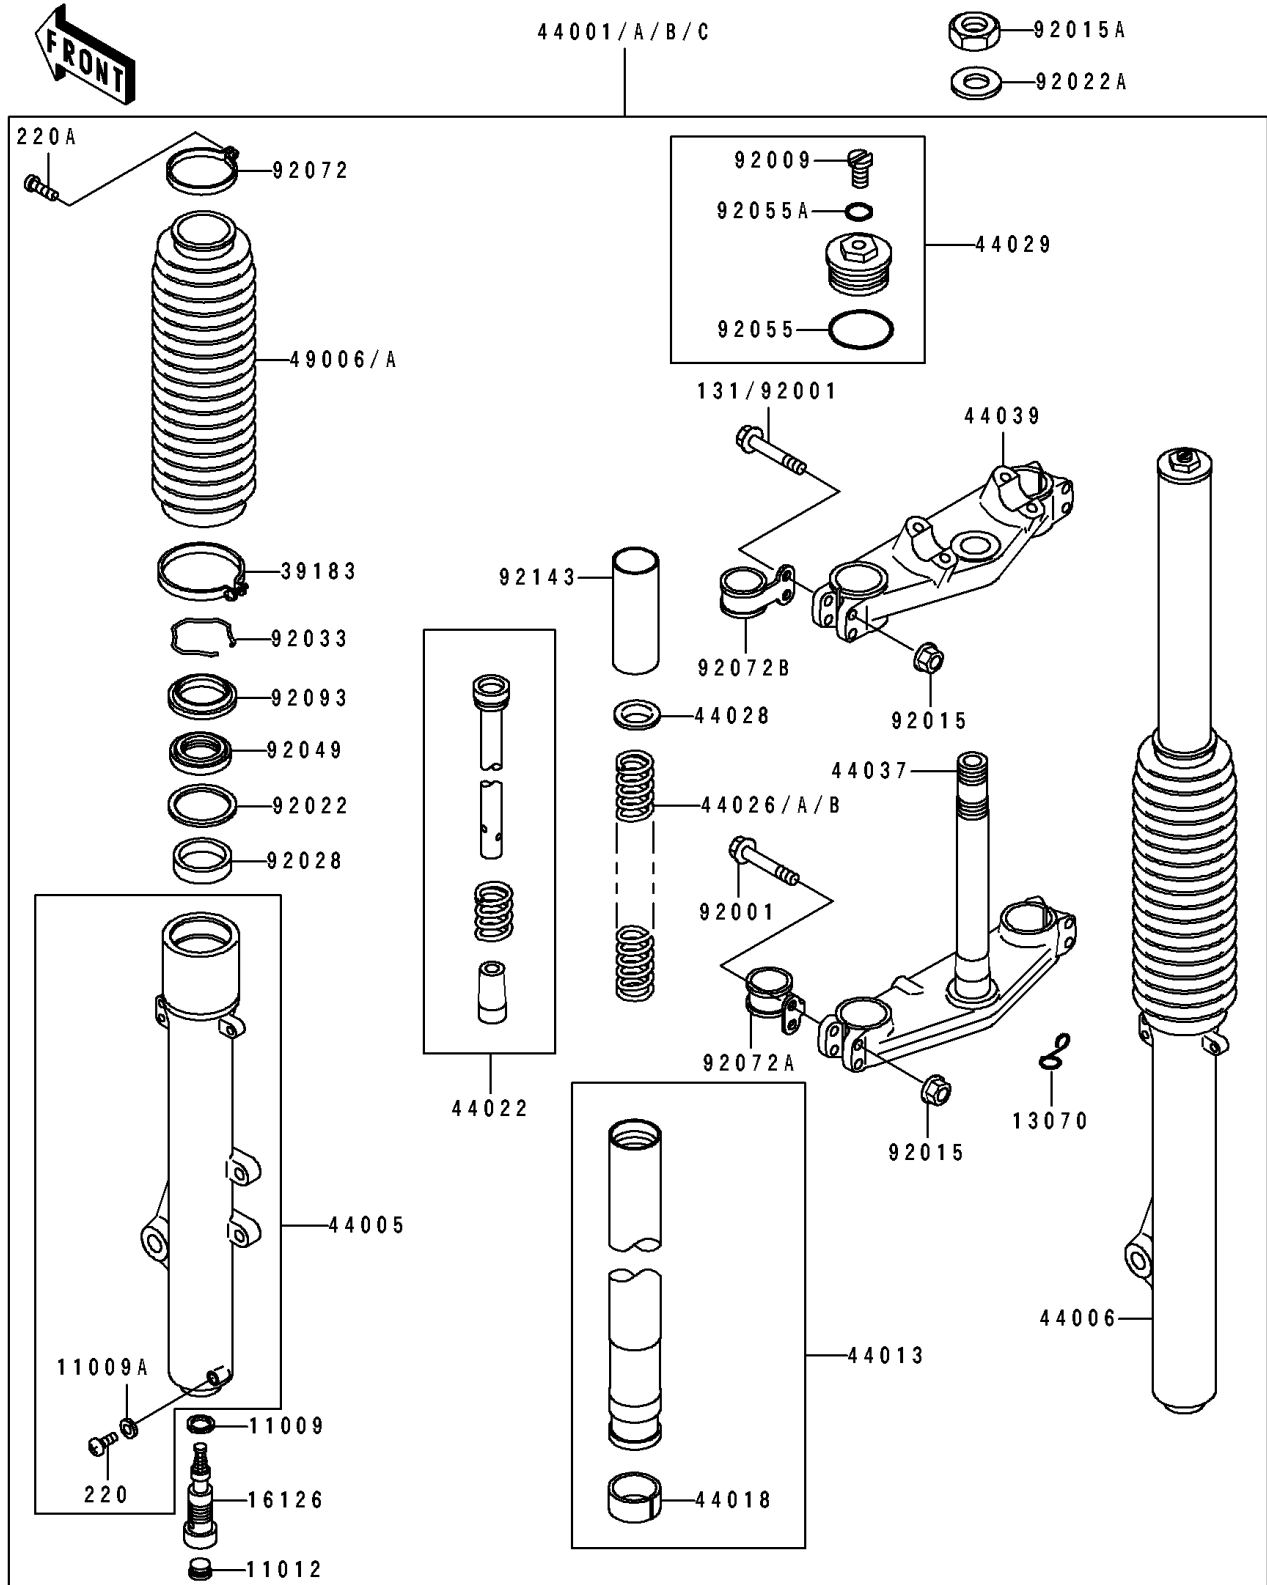

## 1989 KDX200 PARTS DIAGRAM

Front Fork

F2340

## 1989 KDX200 PARTS LIST

### Front Fork

ITEM NAME	PART NUMBER	QUANTITY
GASKET,FORK CYLINDER BOLT (Ref # 11009)	11009-1324	1
GASKET,FORK DRAIN PLUG (Ref # 11009A)	44045-002	1
CAP,FORK CYLINDER (Ref # 11012)	11012-1381	1
GUIDE,CABLE (Ref # 13070)	13070-1208	1
VALVE,FORK CYLINDER (Ref # 16126)	16126-1134	1
BAND-ASSY,BOOT (Ref # 39183)	39183-1051	1
FORK-FRONT,BLUE (Ref # 44001)	44001-1711-BC	1
FORK-FRONT,BLUE (Ref # 44001B)	44001-1733-BC	1
PIPE-LEFT FORK OUTER (Ref # 44005)	44005-1286	1
PIPE-RIGHT FORK OUTER (Ref # 44006)	44006-1300	1
PIPE-FORK INNER (Ref # 44013)	44013-1300	1
PISTON-FORK,INNER PIPE (Ref # 44018)	44018-1056	1
CYLINDER-FORK (Ref # 44022)	44022-1240	1
SPRING-FRONT FORK,K=0.30 (Ref # 44026)	44026-1401	1
SPRING-FRONT FORK,K=0.29 (Ref # 44026A)	44026-1430	1
SPRING-FRONT FORK,K=0.31 (Ref # 44026B)	44026-1431	1
GUIDE-FORK SPRING (Ref # 44028)	44028-1010	1
SEAT-FORK SPRING (Ref # 44029)	44029-1137	1
HOLDER-FORK UNDER (Ref # 44037)	44037-1248	1
HOLDER-FORK UPPER (Ref # 44039)	44039-1154	1
BOOT,FORK,BLUE (Ref # 49006)	49006-1184-BC	1
BOLT,FLANGED,8X55 (Ref # 92001)	92001-1639	2
SCREW (Ref # 92009)	92009-1568	1
NUT,FLANGED,8MM (Ref # 92015)	92015-1485	1
NUT,STEERING STEM,22MM (Ref # 92015A)	92015-1653	1
WASHER (Ref # 92022)	92022-1299	1
WASHER,STEERING STEM (Ref # 92022A)	92022-1873	1
BUSHING (Ref # 92028)	92028-1581	1
RING-SNAP (Ref # 92033)	92033-1077	1

## 1989 KDX200 PARTS LIST

Front Fork

ITEM NAME	PART NUMBER	QUANTITY
SEAL-OIL,FORK OUTER TUBE (Ref # 92049)	92049-1295	1
RING-O (Ref # 92055)	92055-1123	1
RING-O (Ref # 92055A)	92055-1441	1
BAND,BOOT (Ref # 92072)	92072-1078	1
BAND,CABLE (Ref # 92072A)	92072-1205	1
BAND (Ref # 92072B)	92072-1246	1
SEAL,FORK DUST (Ref # 92093)	92093-1086	1
COLLAR,FORK,L=110 (Ref # 92143)	92143-1328	1
BOLT-FLANGED (Ref # 131)	131G0850	1
SCREW-PAN-CROS (Ref # 220)	220B0408	1
SCREW-PAN-CROS (Ref # 220A)	220B0416	1