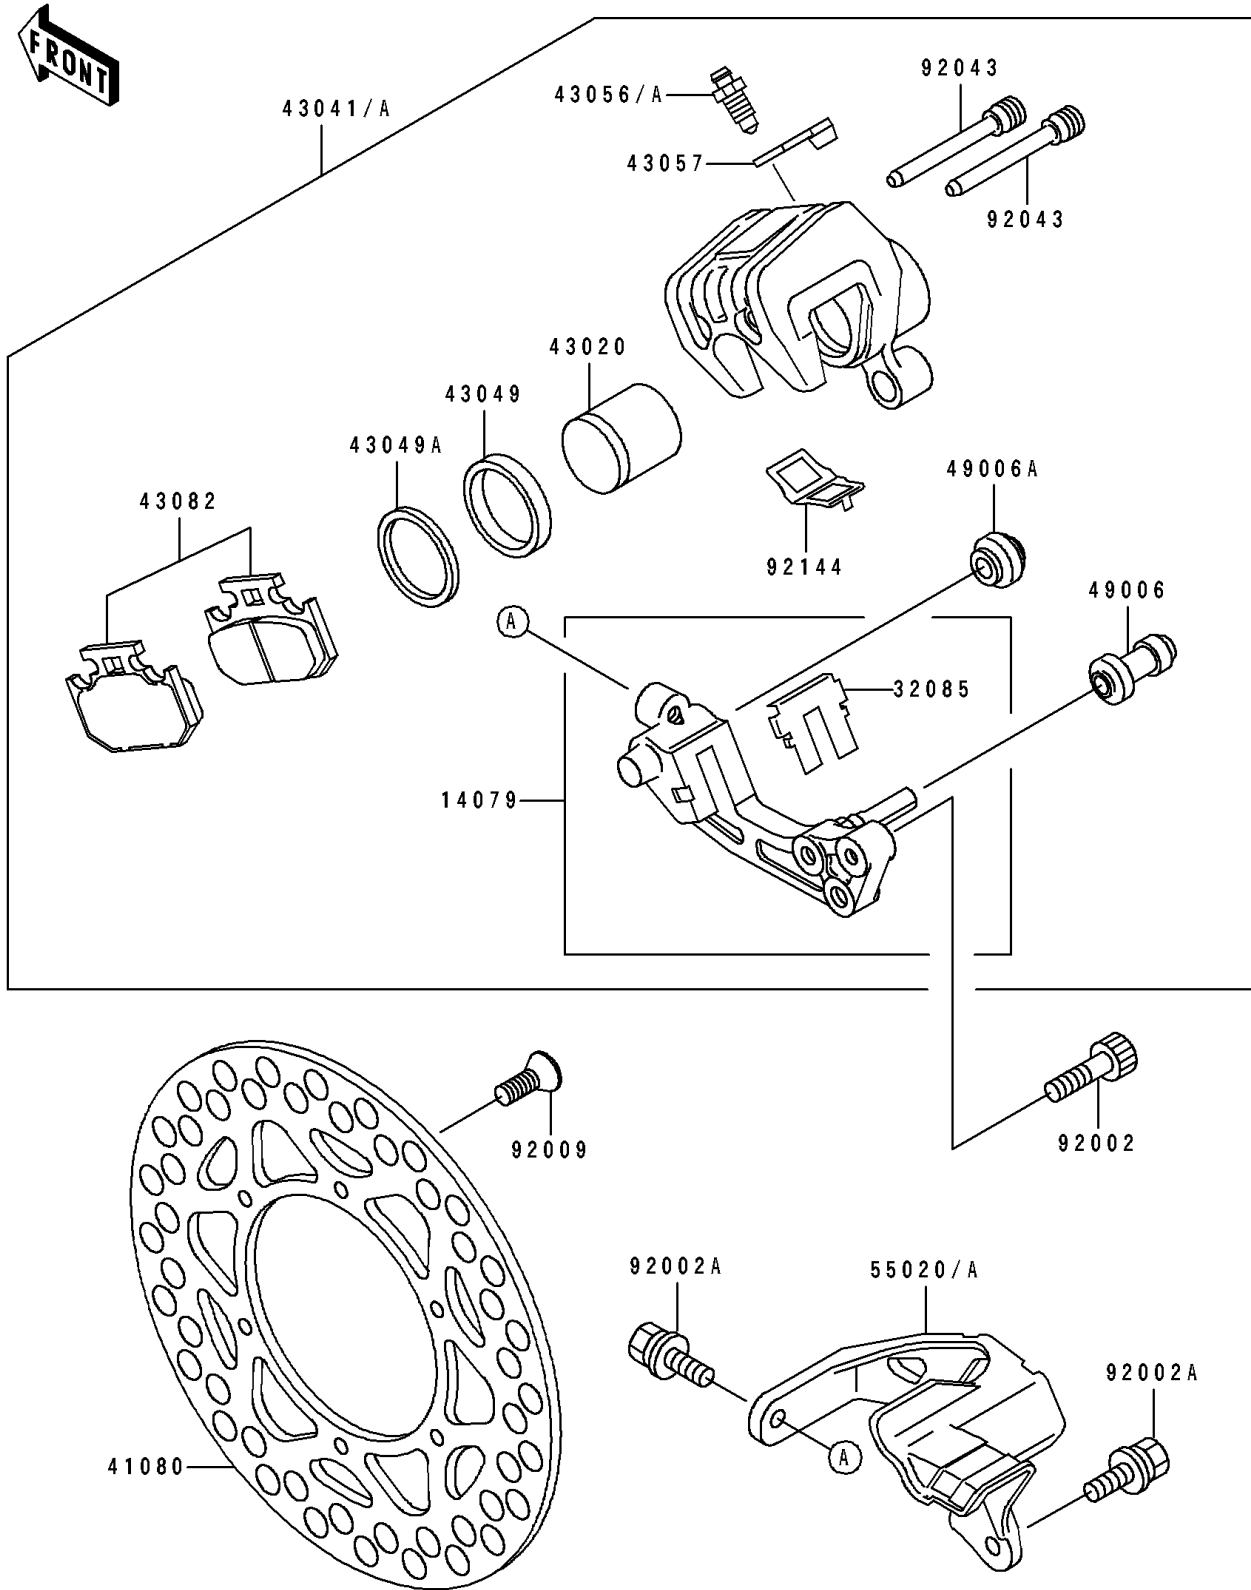

1991 KDX200 PARTS DIAGRAM

Rear Caliper

F2294

1991 KDX200 PARTS LIST

Rear Caliper

ITEM NAME	PART NUMBER	QUANTITY
HOLDER-ASSY,REAR CALIPER (Ref # 14079)	14079-1070	1
STOPPER,PAD (Ref # 32085)	32085-1315	1
DISC,RR (Ref # 41080)	41080-1243	1
PISTON-COMP-BRAKE (Ref # 43020)	43020-1088	1
CALIPER-ASSY,RR (Ref # 43041A)	43041-1430	1
PACKING,PISTON SEAL (Ref # 43049)	43049-1060	1
PACKING,PISTON SEAL (Ref # 43049A)	43049-1061	1
BREATHER-BRAKE (Ref # 43056A)	43056-1055	1
CAP-BREATHER (Ref # 43057)	43057-1001	1
PAD-ASSY-BRAKE (Ref # 43082)	43082-1090	1
BOOT,CALIPER (Ref # 49006)	49006-1088	1
BOOT,CALIPER (Ref # 49006A)	49006-1242	1
GUARD,CALIPER,P.WHITE (Ref # 55020A)	55020-1323-6F	1
BOLT,SOCKET,8X25 (Ref # 92002)	92002-1442	2
BOLT,6X18 (Ref # 92002A)	92002-1952	2
SCREW,6X14 (Ref # 92009)	92009-1546	6
PIN,HUNGER (Ref # 92043)	92043-1416	2
SPRING,PAD (Ref # 92144)	92144-1364	1