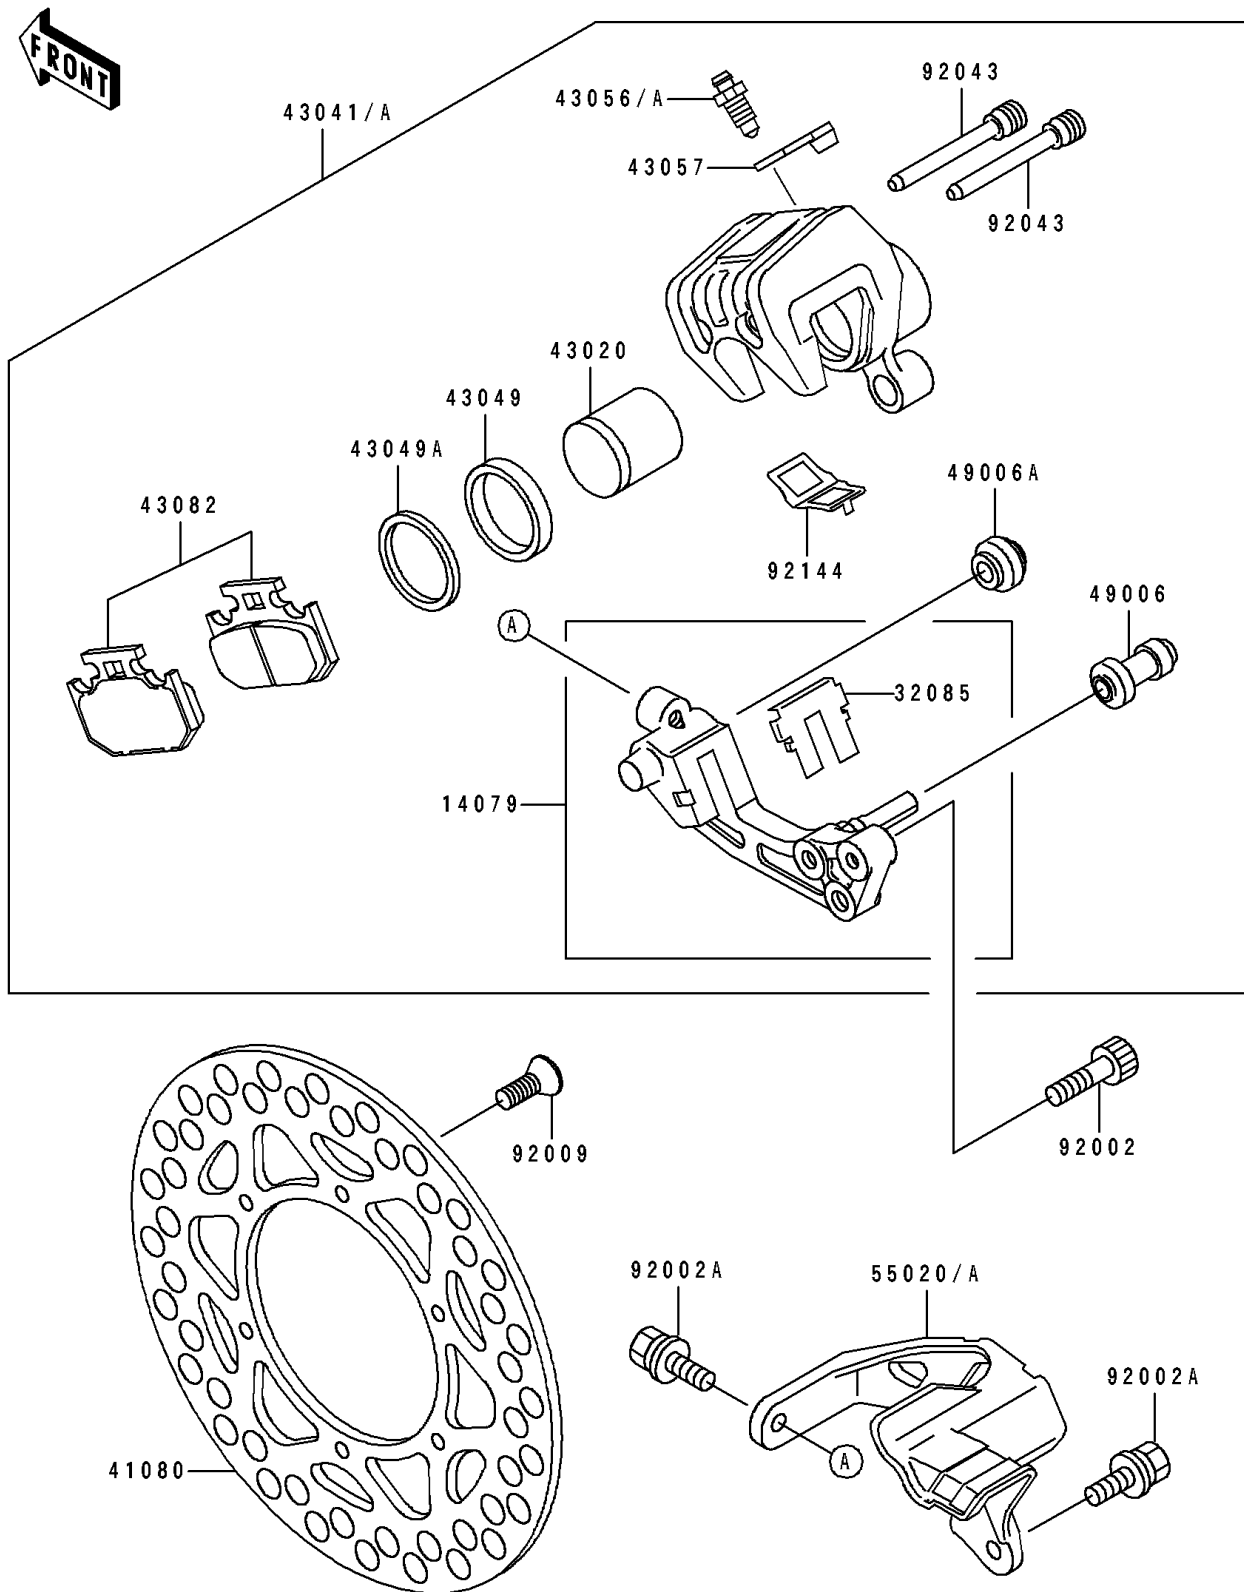

## 1989 KDX200 PARTS DIAGRAM

Rear Caliper

F2294

## 1989 KDX200 PARTS LIST

Rear Caliper

ITEM NAME	PART NUMBER	QUANTITY
HOLDER-ASSY,REAR CALIPER (Ref # 14079)	14079-1070	1
STOPPER,PAD (Ref # 32085)	32085-1315	1
DISC,RR (Ref # 41080)	41080-1243	1
PISTON-COMP-BRAKE (Ref # 43020)	43020-1088	1
CALIPER-ASSY,RR (Ref # 43041)	43041-1295	1
PACKING,PISTON SEAL (Ref # 43049)	43049-1060	1
PACKING,PISTON SEAL (Ref # 43049A)	43049-1061	1
BREATHER-BRAKE (Ref # 43056)	43056-1052	1
CAP-BREATHER (Ref # 43057)	43057-1001	1
PAD-ASSY-BRAKE (Ref # 43082)	43082-1090	1
BOOT,CALIPER (Ref # 49006)	49006-1088	1
BOOT,CALIPER (Ref # 49006A)	49006-1242	1
GUARD,CALIPER,GRAY (Ref # 55020)	55020-1323-BJ	1
BOLT,SOCKET,8X25 (Ref # 92002)	92002-1442	1
BOLT,6X18 (Ref # 92002A)	92002-1952	1
SCREW,6X14 (Ref # 92009)	92009-1546	1
PIN,HUNGER (Ref # 92043)	92043-1416	1
SPRING,PAD (Ref # 92144)	92144-1364	1