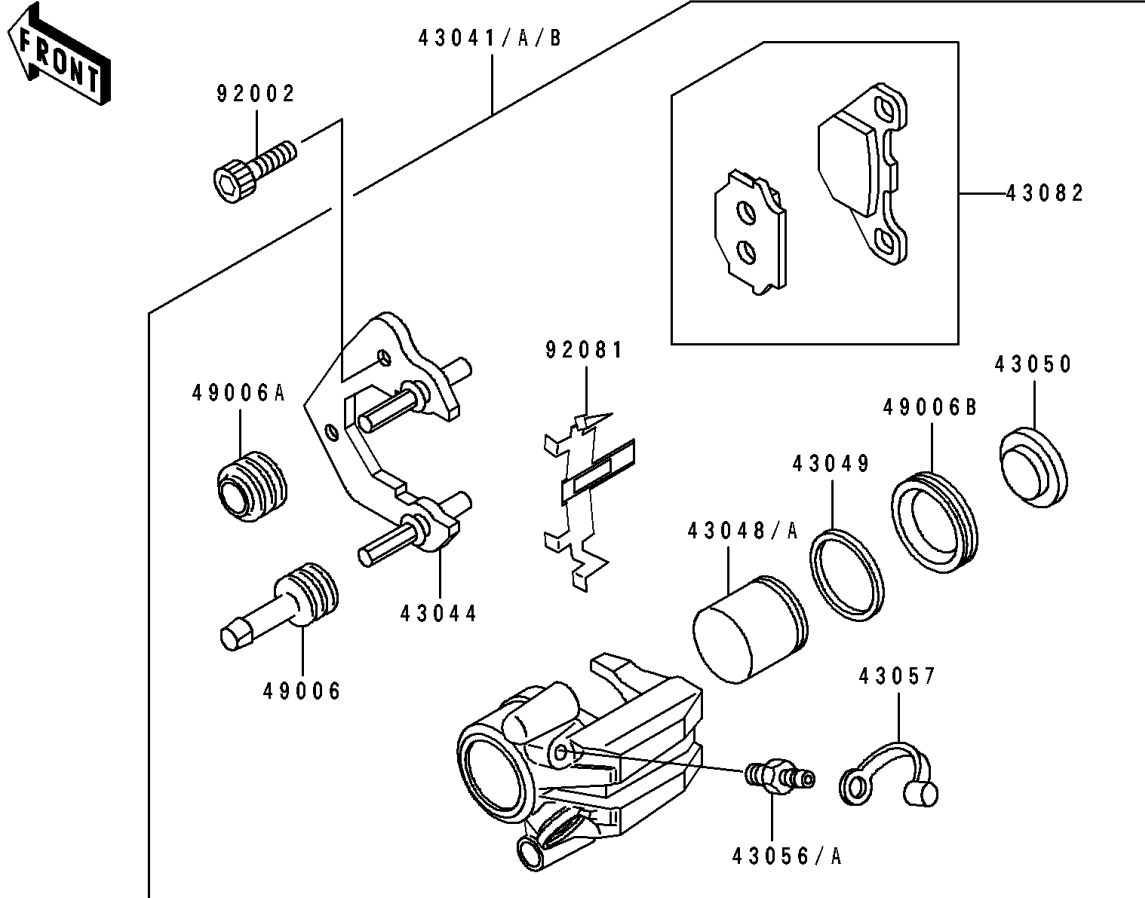

1991 KDX200 PARTS DIAGRAM

Front Caliper

F2292

1991 KDX200 PARTS LIST

Front Caliper

ITEM NAME	PART NUMBER	QUANTITY
DISC,FR (Ref # 41080A)	41080-1252	1
CALIPER-ASSY,FR (Ref # 43041B)	43041-1415	1
HOLDER-COMP-CALIPER (Ref # 43044)	43044-1034	1
PISTON-CALIPER (Ref # 43048A)	43048-1056	1
PACKING (Ref # 43049)	43049-1027	1
PAD-BRAKE (Ref # 43050)	43050-1051	1
BREATHER-BRAKE (Ref # 43056A)	43056-1054	1
CAP-BREATHER (Ref # 43057)	43057-003	1
PAD-ASSY-BRAKE (Ref # 43082)	43082-1086	1
BOOT,CALIPER (Ref # 49006)	49006-1054	1
BOOT,CALIPER (Ref # 49006A)	49006-1055	1
BOOT,CALIPER (Ref # 49006B)	49006-1093	1
BOLT,SOCKET,8X20 (Ref # 92002)	92002-1178	2
SCREW,6X10 (Ref # 92009)	92009-1375	8
SPRING (Ref # 92081)	92081-1341	1