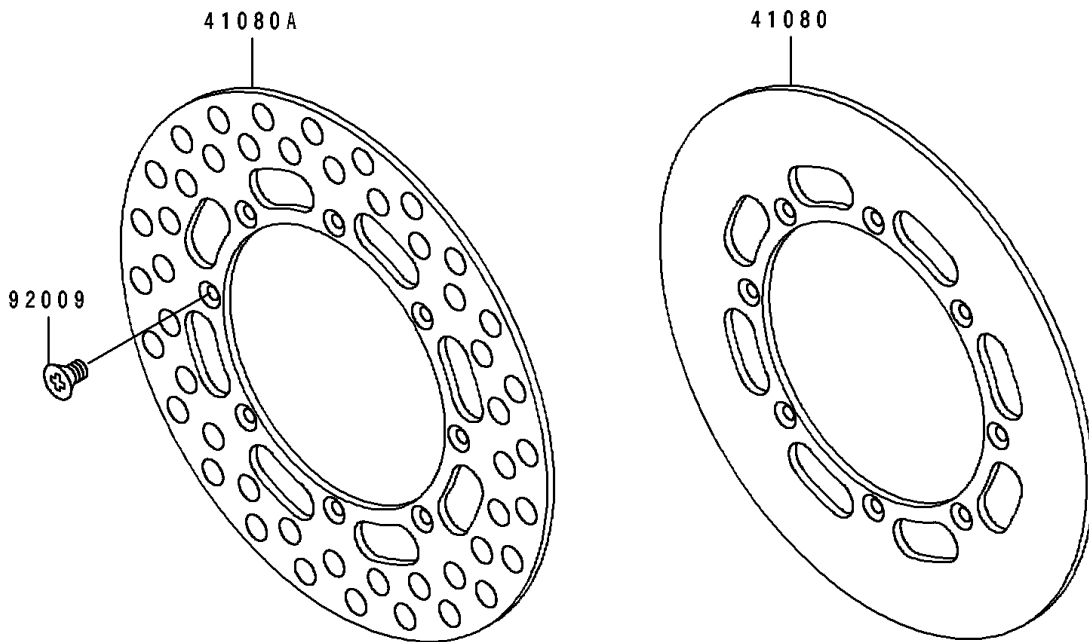

1991 KDX200 PARTS DIAGRAM

Front Caliper

F2292

1991 KDX200 PARTS LIST

Front Caliper

ITEM NAME	PART NUMBER	QUANTITY
DISC,FR (Ref # 41080A)	41080-1252	1
CALIPER-ASSY,FR (Ref # 43041B)	43041-1415	1
HOLDER-COMP-CALIPER (Ref # 43044)	43044-1034	1
PISTON-CALIPER (Ref # 43048A)	43048-1056	1
PACKING (Ref # 43049)	43049-1027	1
PAD-BRAKE (Ref # 43050)	43050-1051	1
BREATHER-BRAKE (Ref # 43056A)	43056-1054	1
CAP-BREATHER (Ref # 43057)	43057-003	1
PAD-ASSY-BRAKE (Ref # 43082)	43082-1086	1
BOOT,CALIPER (Ref # 49006)	49006-1054	1
BOOT,CALIPER (Ref # 49006A)	49006-1055	1
BOOT,CALIPER (Ref # 49006B)	49006-1093	1
BOLT,SOCKET,8X20 (Ref # 92002)	92002-1178	2
SCREW,6X10 (Ref # 92009)	92009-1375	8
SPRING (Ref # 92081)	92081-1341	1