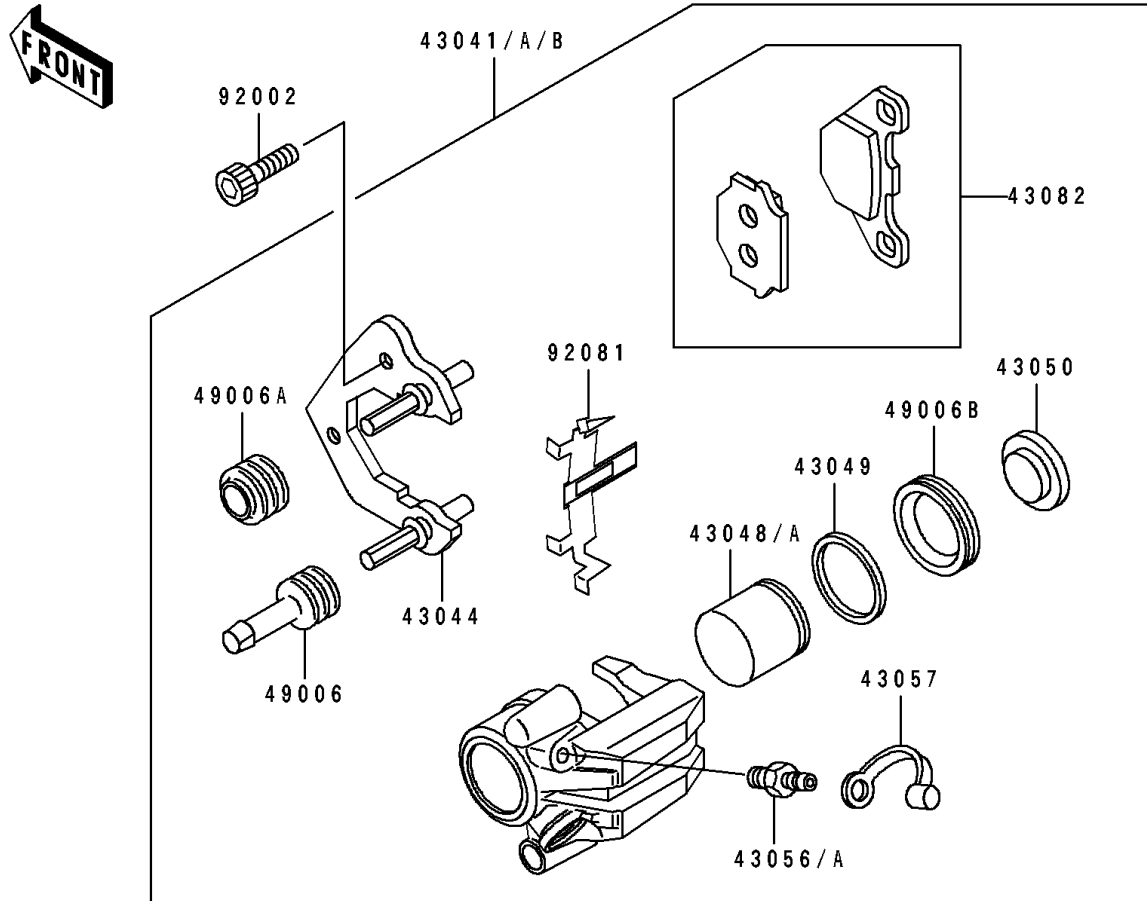

1989 KDX200 PARTS DIAGRAM

Front Caliper

F2292

1989 KDX200 PARTS LIST

Front Caliper

ITEM NAME	PART NUMBER	QUANTITY
DISC,FR (Ref # 41080)	41080-1188	1
DISC,FR (Ref # 41080A)	41080-1252	1
CALIPER-ASSY,FR (Ref # 43041)	43041-1301	1
HOLDER-COMP-CALIPER (Ref # 43044)	43044-1034	1
PISTON-CALIPER (Ref # 43048)	43048-1010	1
PACKING (Ref # 43049)	43049-1027	1
PAD-BRAKE (Ref # 43050)	43050-1051	1
BREATHER-BRAKE (Ref # 43056)	43056-003	1
CAP-BREATHER (Ref # 43057)	43057-003	1
PAD-ASSY-BRAKE (Ref # 43082)	43082-1086	1
BOOT,CALIPER (Ref # 49006)	49006-1054	1
BOOT,CALIPER (Ref # 49006A)	49006-1055	1
BOOT,CALIPER (Ref # 49006B)	49006-1093	1
BOLT,SOCKET,8X20 (Ref # 92002)	92002-1178	1
SCREW,6X10 (Ref # 92009)	92009-1375	1
SPRING (Ref # 92081)	92081-1341	1