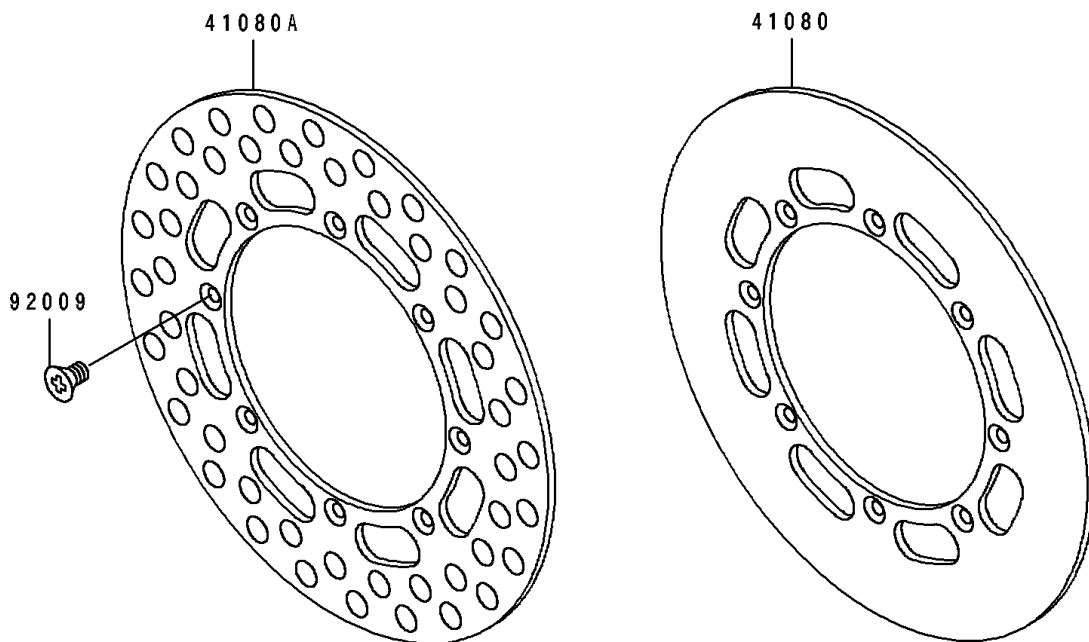

1989 KDX200 PARTS DIAGRAM

Front Caliper

F2292

1989 KDX200 PARTS LIST

Front Caliper

ITEM NAME	PART NUMBER	QUANTITY
DISC,FR (Ref # 41080)	41080-1188	1
DISC,FR (Ref # 41080A)	41080-1252	1
CALIPER-ASSY,FR (Ref # 43041)	43041-1301	1
HOLDER-COMP-CALIPER (Ref # 43044)	43044-1034	1
PISTON-CALIPER (Ref # 43048)	43048-1010	1
PACKING (Ref # 43049)	43049-1027	1
PAD-BRAKE (Ref # 43050)	43050-1051	1
BREATHER-BRAKE (Ref # 43056)	43056-003	1
CAP-BREATHER (Ref # 43057)	43057-003	1
PAD-ASSY-BRAKE (Ref # 43082)	43082-1086	1
BOOT,CALIPER (Ref # 49006)	49006-1054	1
BOOT,CALIPER (Ref # 49006A)	49006-1055	1
BOOT,CALIPER (Ref # 49006B)	49006-1093	1
BOLT,SOCKET,8X20 (Ref # 92002)	92002-1178	1
SCREW,6X10 (Ref # 92009)	92009-1375	1
SPRING (Ref # 92081)	92081-1341	1