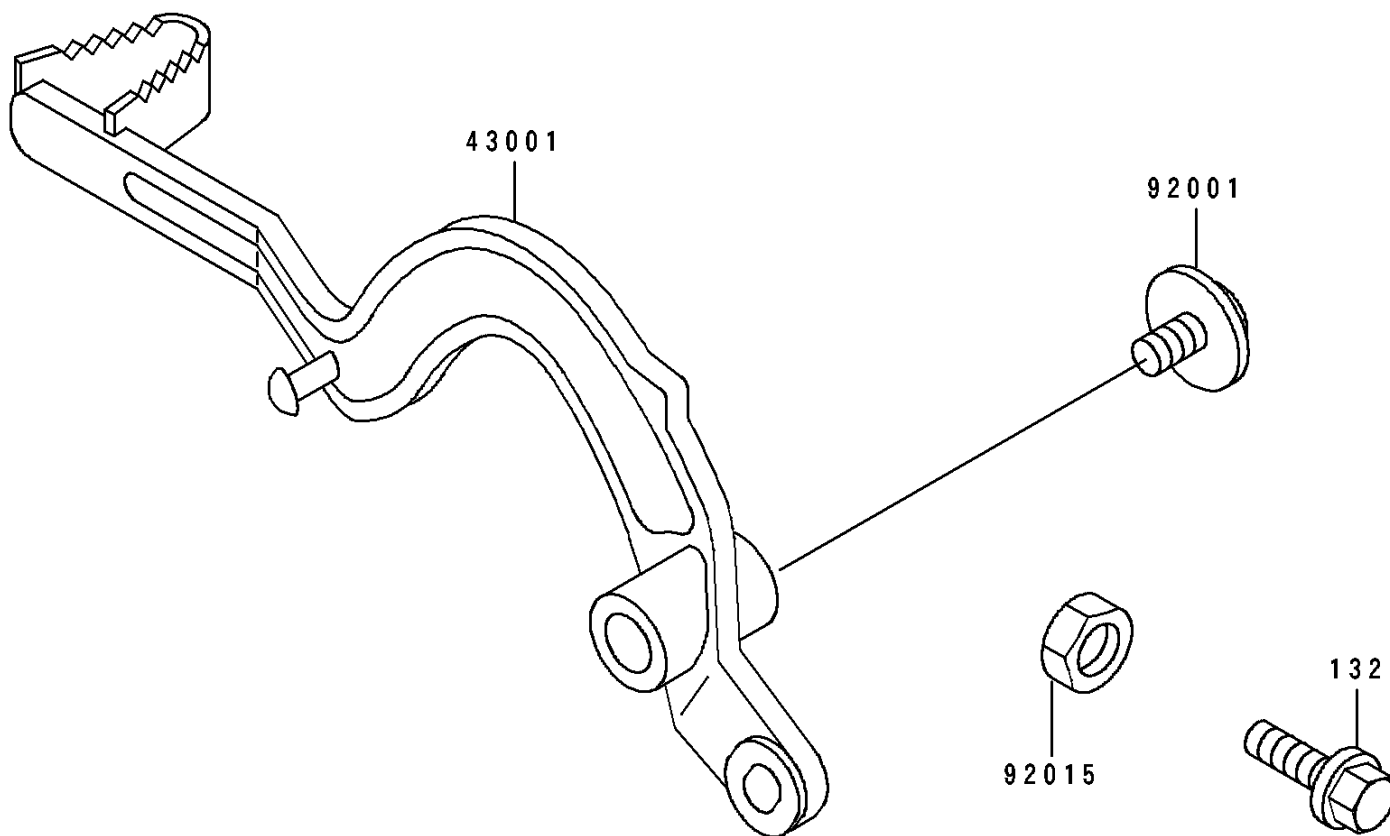

1989 KDX200 PARTS DIAGRAM

Brake Pedal

F2260

1989 KDX200 PARTS LIST

Brake Pedal

ITEM NAME	PART NUMBER	QUANTITY
LEVER-BRAKE,PEDAL (Ref # 43001)	43001-1264	1
BOLT,FLANGED,6X10 (Ref # 92001)	92001-1034	1
NUT,6MM (Ref # 92015)	92015-1391	1
SPRING,RETURN (Ref # 92081)	92081-1839	1
BOLT-FLANGED-SMALL (Ref # 132)	132G0625	1