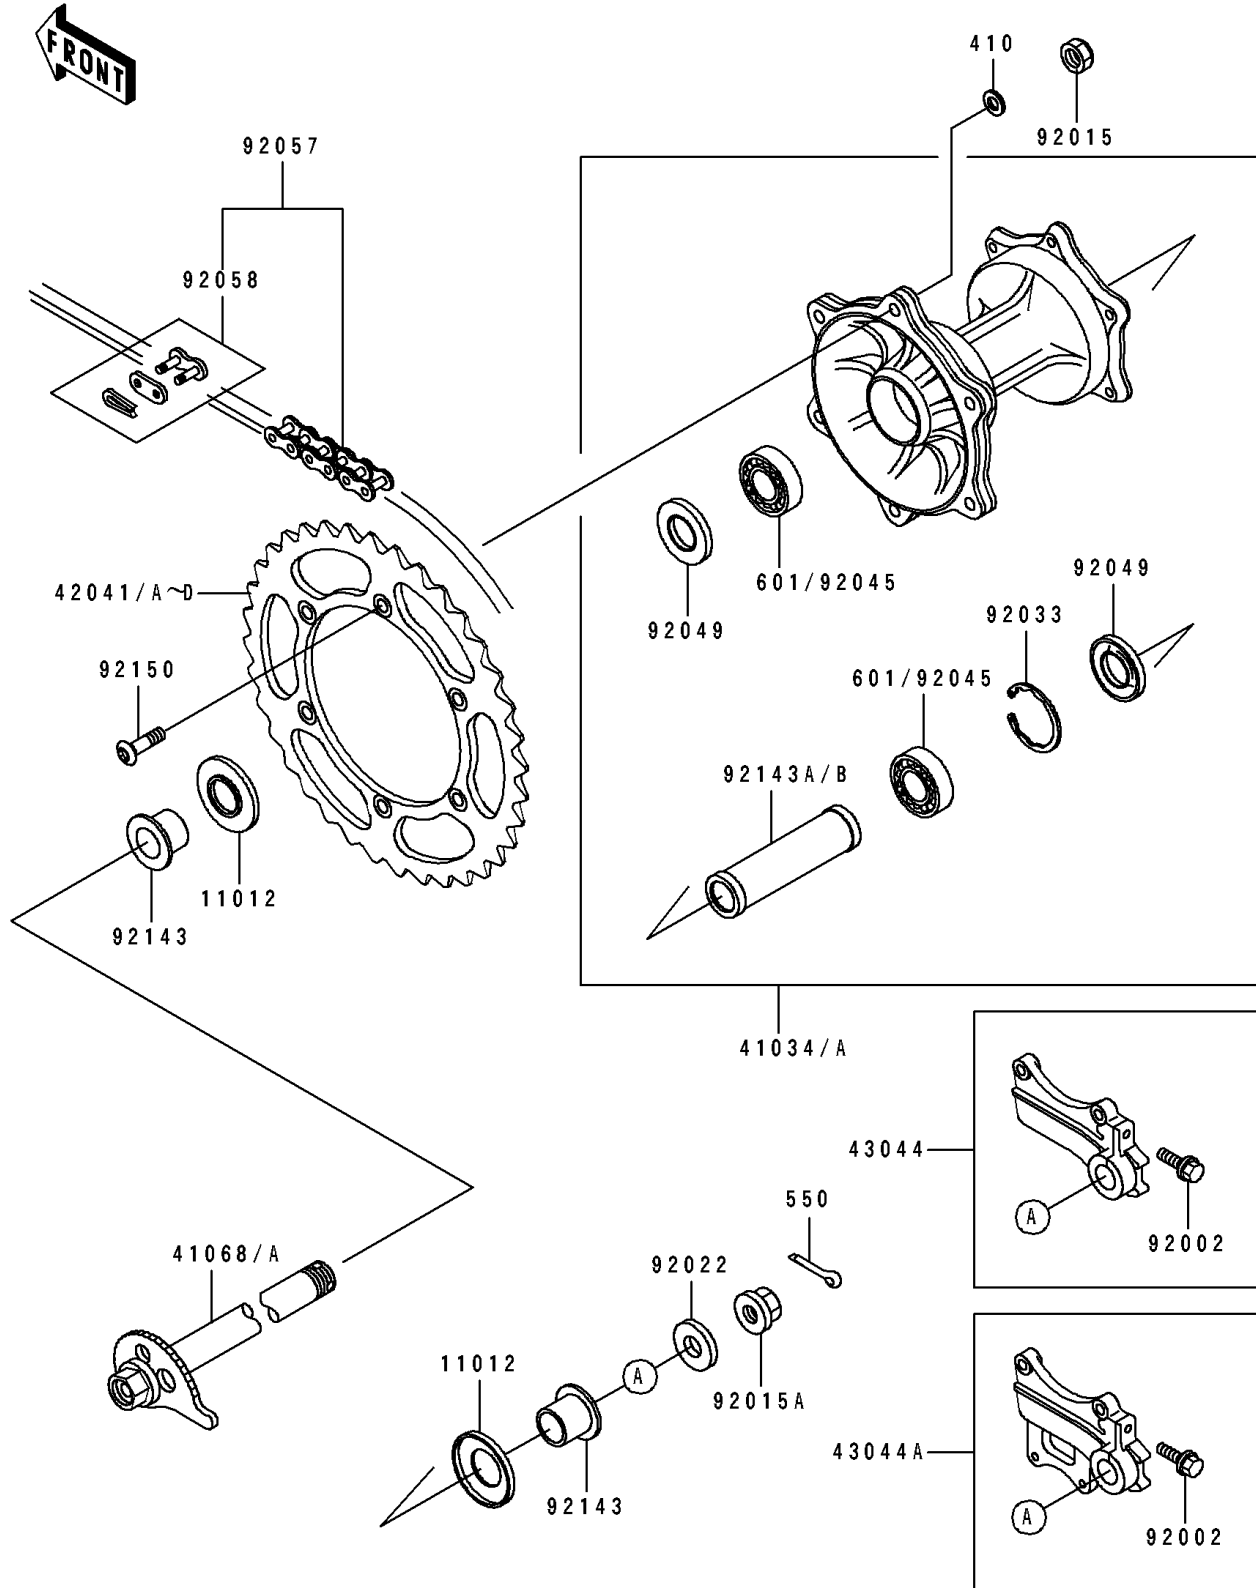

1989 KDX200 PARTS DIAGRAM

Rear Hub

F2240

1989 KDX200 PARTS LIST

Rear Hub

ITEM NAME	PART NUMBER	QUANTITY
CAP,REAR AXLE (Ref # 11012)	11012-1581	1
DRUM-ASSY,REAR BRAKE (Ref # 41034)	41034-1184	1
AXLE,RR (Ref # 41068)	41068-1271	1
SPROCKET-HUB,47T (Ref # 42041)	42041-1274	1
SPROCKET-HUB,45T (Ref # 42041A)	42041-1326	1
SPROCKET-HUB,46T (Ref # 42041B)	42041-1327	1
SPROCKET-HUB,48T (Ref # 42041C)	42041-1328	1
SPROCKET-HUB,49T (Ref # 42041D)	42041-1329	1
HOLDER-COMP-CALIPER (Ref # 43044)	43044-1084	1
BOLT,6X18 (Ref # 92002)	92002-1952	1
NUT,LOCK,8MM (Ref # 92015)	92015-1124	1
NUT,LOCK,20MM (Ref # 92015A)	92015-1770	1
WASHER,20.1X34X2.0 (Ref # 92022)	92022-1994	1
RING-SNAP,42MM (Ref # 92033)	92033-1041	1
SEAL-OIL,BJNC2 25425 (Ref # 92049)	92049-1203	1
CHAIN,DRIVE,DID520KX110L (Ref # 92057)	92057-1215	1
JOINT-CHAIN (Ref # 92058)	92058-1051	1
COLLAR,RR AXLE,L=22 (Ref # 92143)	92143-1259	1
COLLAR,RR BRAKE DRUM,L=105 (Ref # 92143A)	92143-1260	1
BOLT,SOCKET,8X28 (Ref # 92150)	92150-1196	1
WASHER-PLAIN-SMALL,8MM (Ref # 410)	410B0800	1
BEARING-BALL,#6004UG (Ref # 601)	601B6004UG	1