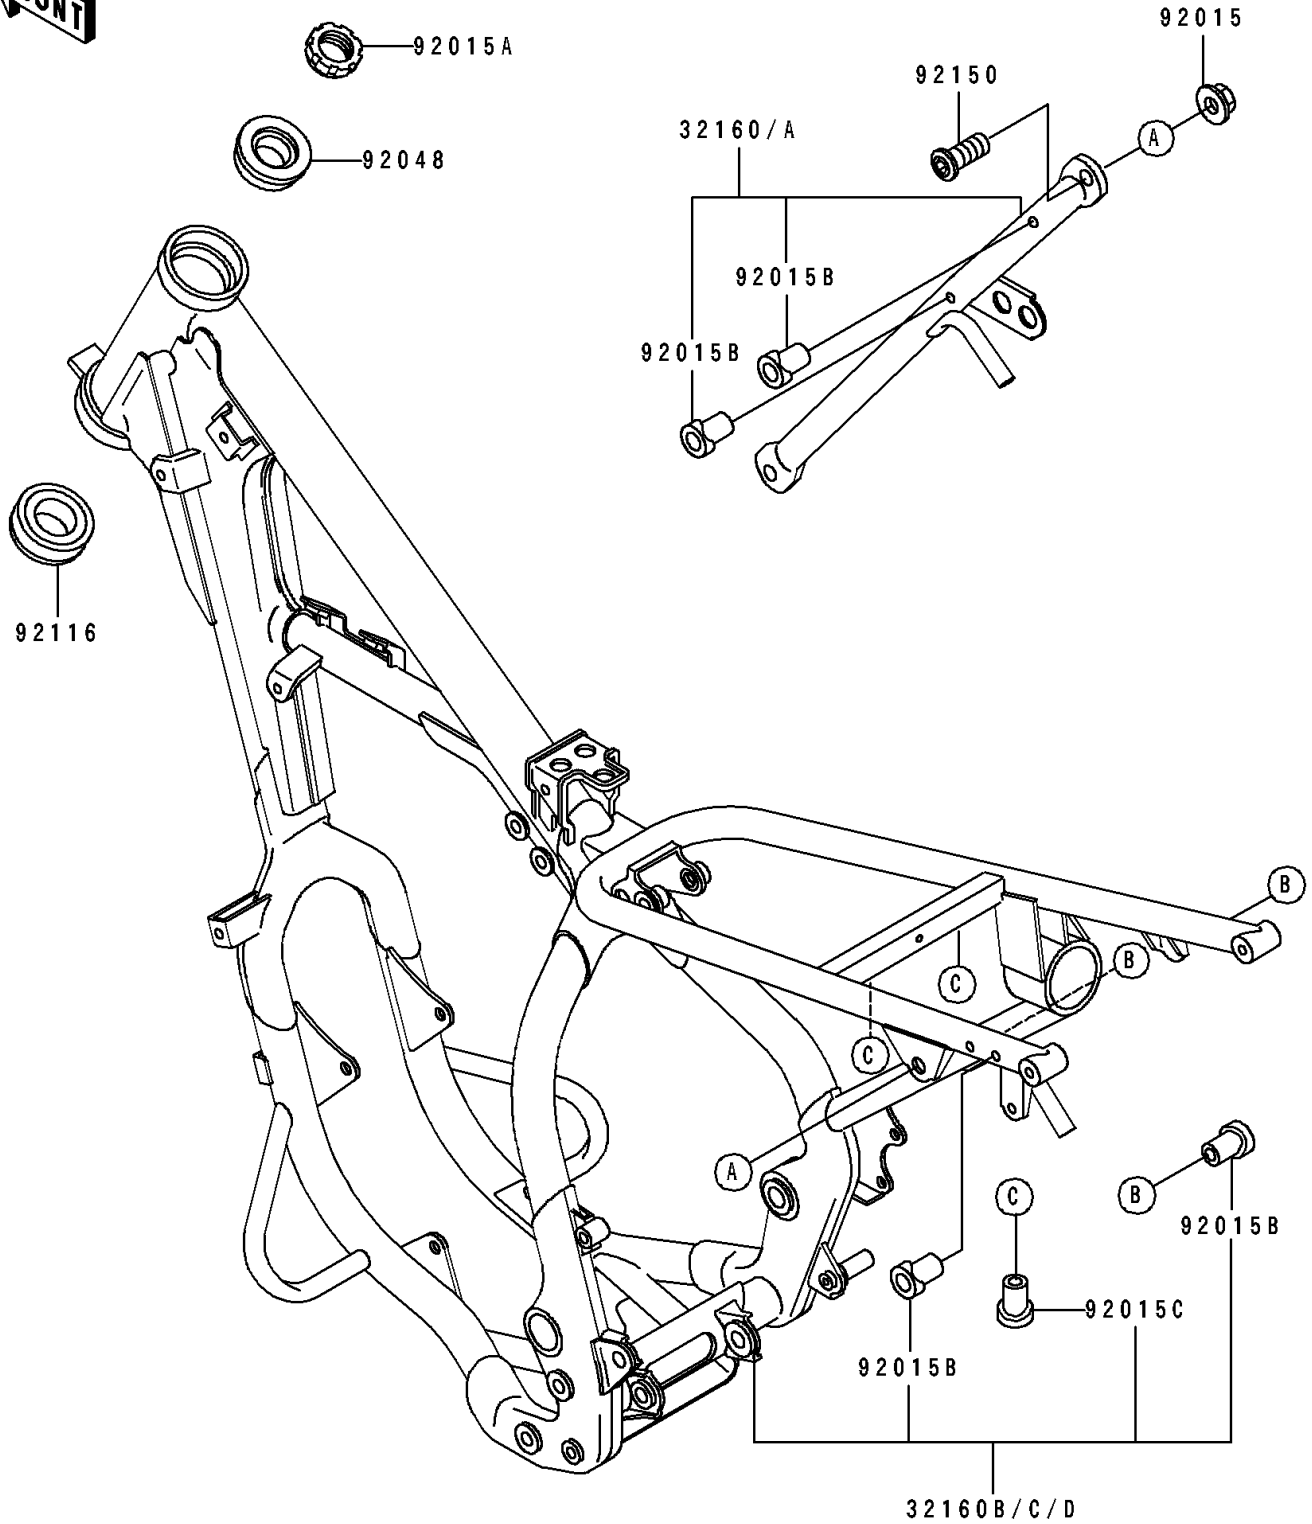

1991 KDX200 PARTS DIAGRAM

Frame

F2120

1991 KDX200 PARTS LIST

Frame

| ITEM NAME | PART NUMBER | QUANTITY |
|---|---------------|----------|
| FRAME-COMP,RR,L.GREEN (Ref # 32160) | 32160-1020-CC | 1 |
| FRAME-COMP,RR,BLUE NO.1 (Ref # 32160A) | 32160-1020-W1 | 1 |
| FRAME-COMP,FR,L.GREEN (Ref # 32160C) | 32160-1099-CC | 1 |
| FRAME-COMP,FR,BLUE NO.1 (Ref # 32160D) | 32160-1099-W1 | 1 |
| NUT,FLANGED,10MM (Ref # 92015) | 92015-1415 | 2 |
| NUT,STEERING STEM,25MM (Ref # 92015A) | 92015-1684 | 1 |
| NUT,POP,6MM (Ref # 92015B) | 92015-1759 | 7 |
| NUT,POP,6MM (Ref # 92015C) | 92015-1792 | 2 |
| RACE,ROLLER,32005JR RS (Ref # 92048) | 92047-017 | 1 |
| BEARING-ROLLER,LWR,32006JR RS (Ref # 92116) | 92116-1008 | 1 |
| BOLT,SOCKET,10X23 (Ref # 92150) | 92150-1221 | 2 |