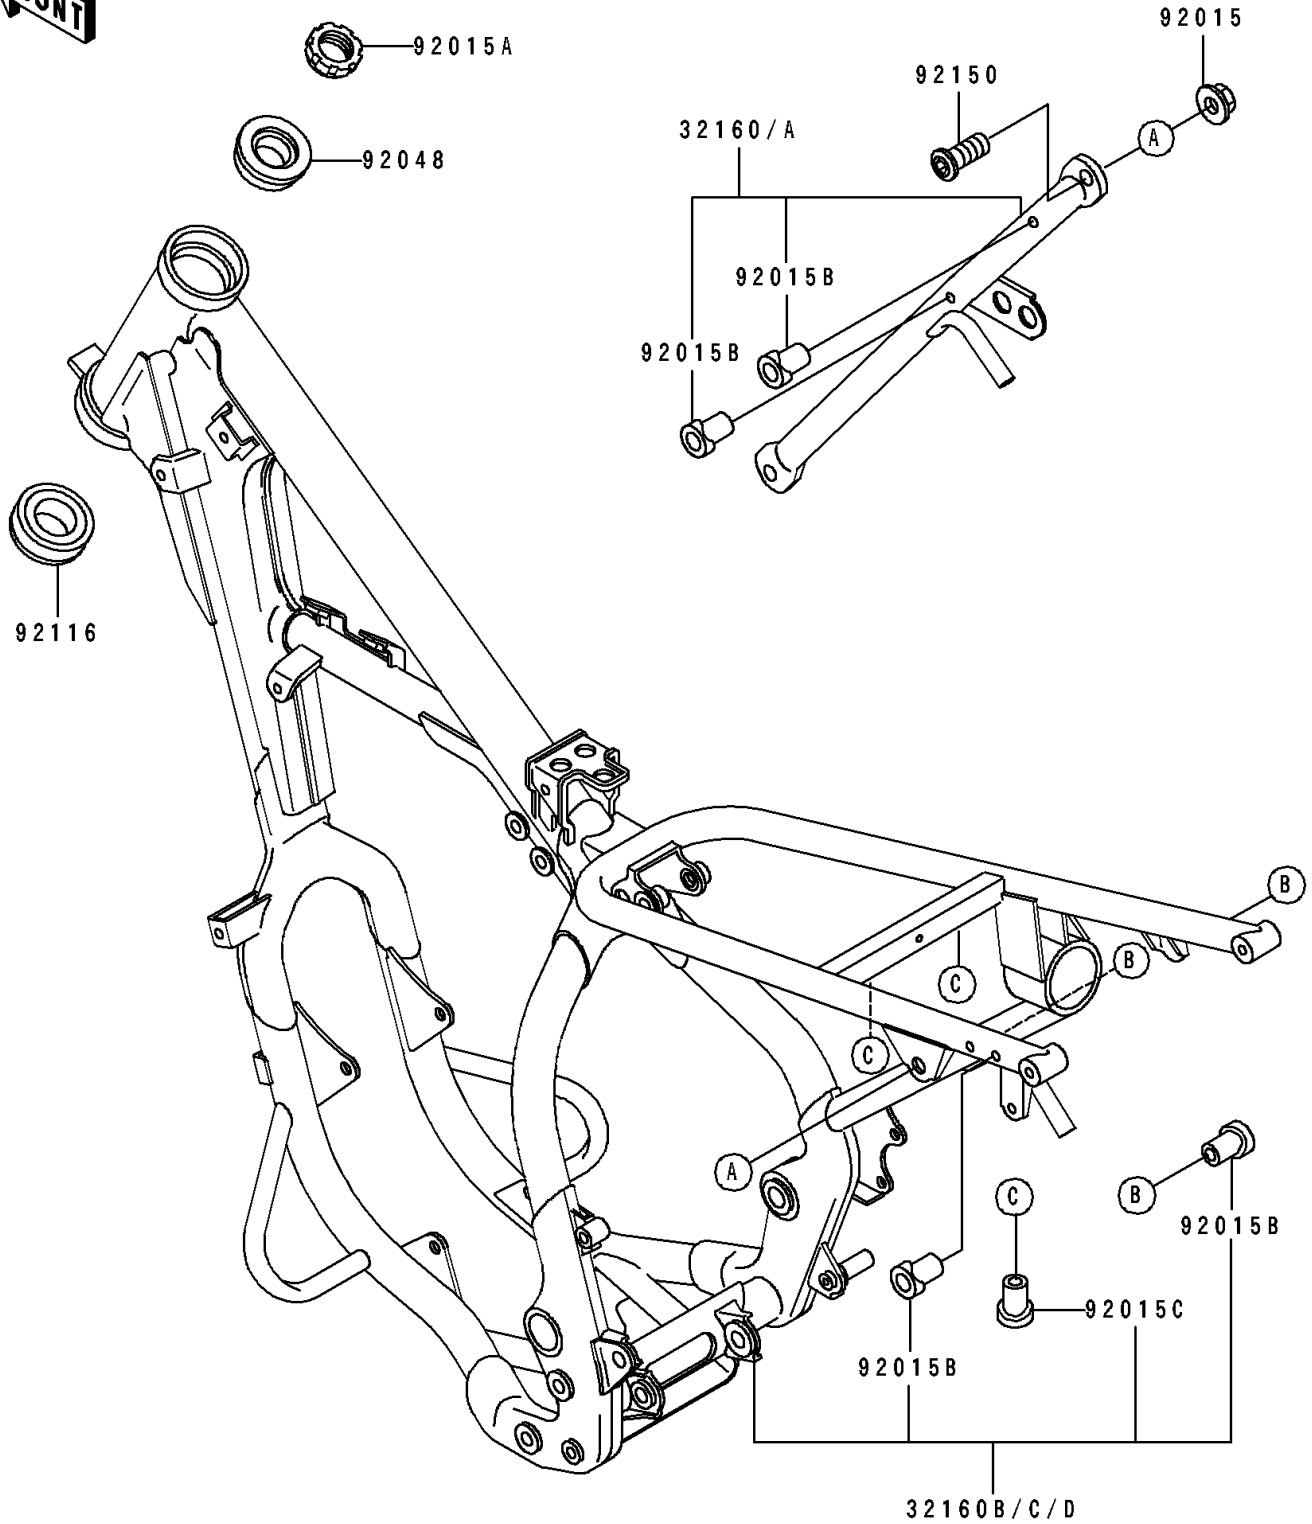

1989 KDX200 PARTS DIAGRAM

Frame

F2120

1989 KDX200 PARTS LIST

Frame

ITEM NAME	PART NUMBER	QUANTITY
FRAME-COMP,RR,L.GREEN (Ref # 32160)	32160-1020-CC	1
FRAME-COMP,FR,L.GREEN (Ref # 32160B)	32160-1021-CC	1
NUT,FLANGED,10MM (Ref # 92015)	92015-1415	1
NUT,STEERING STEM,25MM (Ref # 92015A)	92015-1684	1
NUT,POP,6MM (Ref # 92015B)	92015-1759	1
NUT,POP,6MM (Ref # 92015C)	92015-1792	1
RACE,ROLLER,32005JR RS (Ref # 92048)	92047-017	1
BEARING-ROLLER,LWR,32006JR RS (Ref # 92116)	92116-1008	1
BOLT,SOCKET,10X23 (Ref # 92150)	92150-1221	1