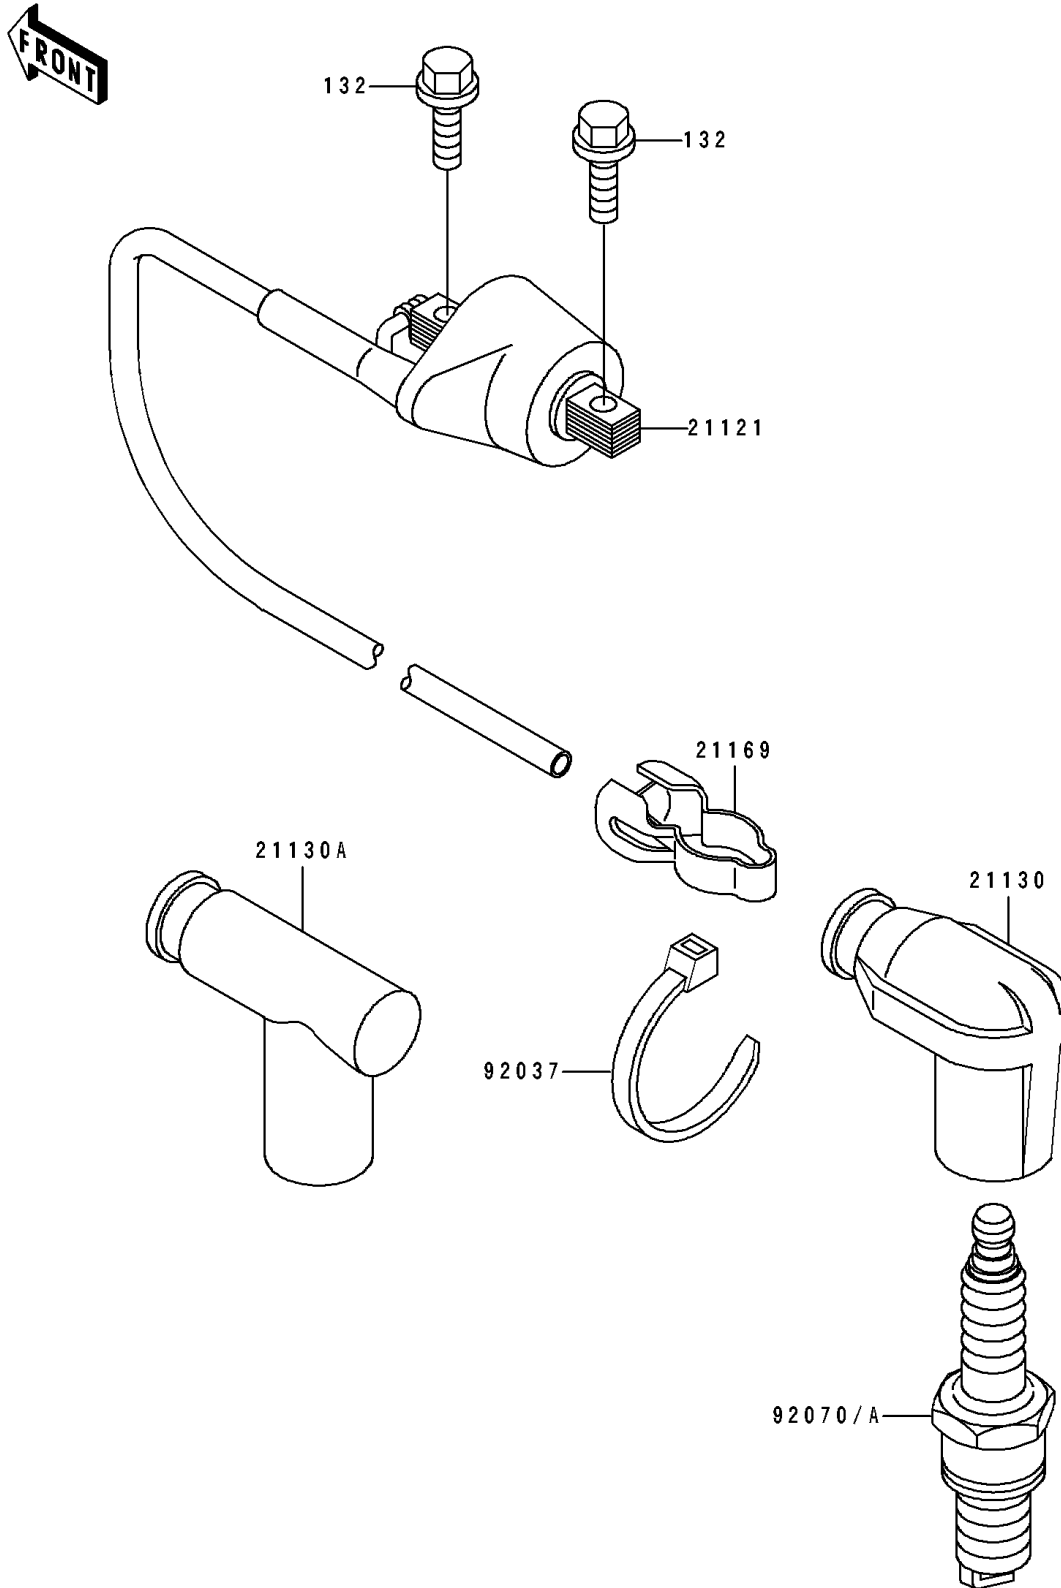

1991 KDX200 PARTS DIAGRAM

Ignition Coil

E1830

1991 KDX200 PARTS LIST

Ignition Coil

ITEM NAME	PART NUMBER	QUANTITY
COIL-IGNITION (Ref # 21121)	21121-1170	1
CAP-SPARK PLUG (Ref # 21130)	21130-1006	1
CAP-SPARK PLUG (Ref # 21130A)	21130-1062	1
TERMINAL,PLUG CAP (Ref # 21169)	21169-001	1
CLAMP (Ref # 92037)	92037-1173	1
PLUG-SPARK,B9ES(NGK) (Ref # 92070)	92070-054	1
PLUG-SPARK,BR9ES(NGK) (Ref # 92070A)	92070-1157	1
BOLT-FLANGED-SMALL (Ref # 132)	132G0618	2