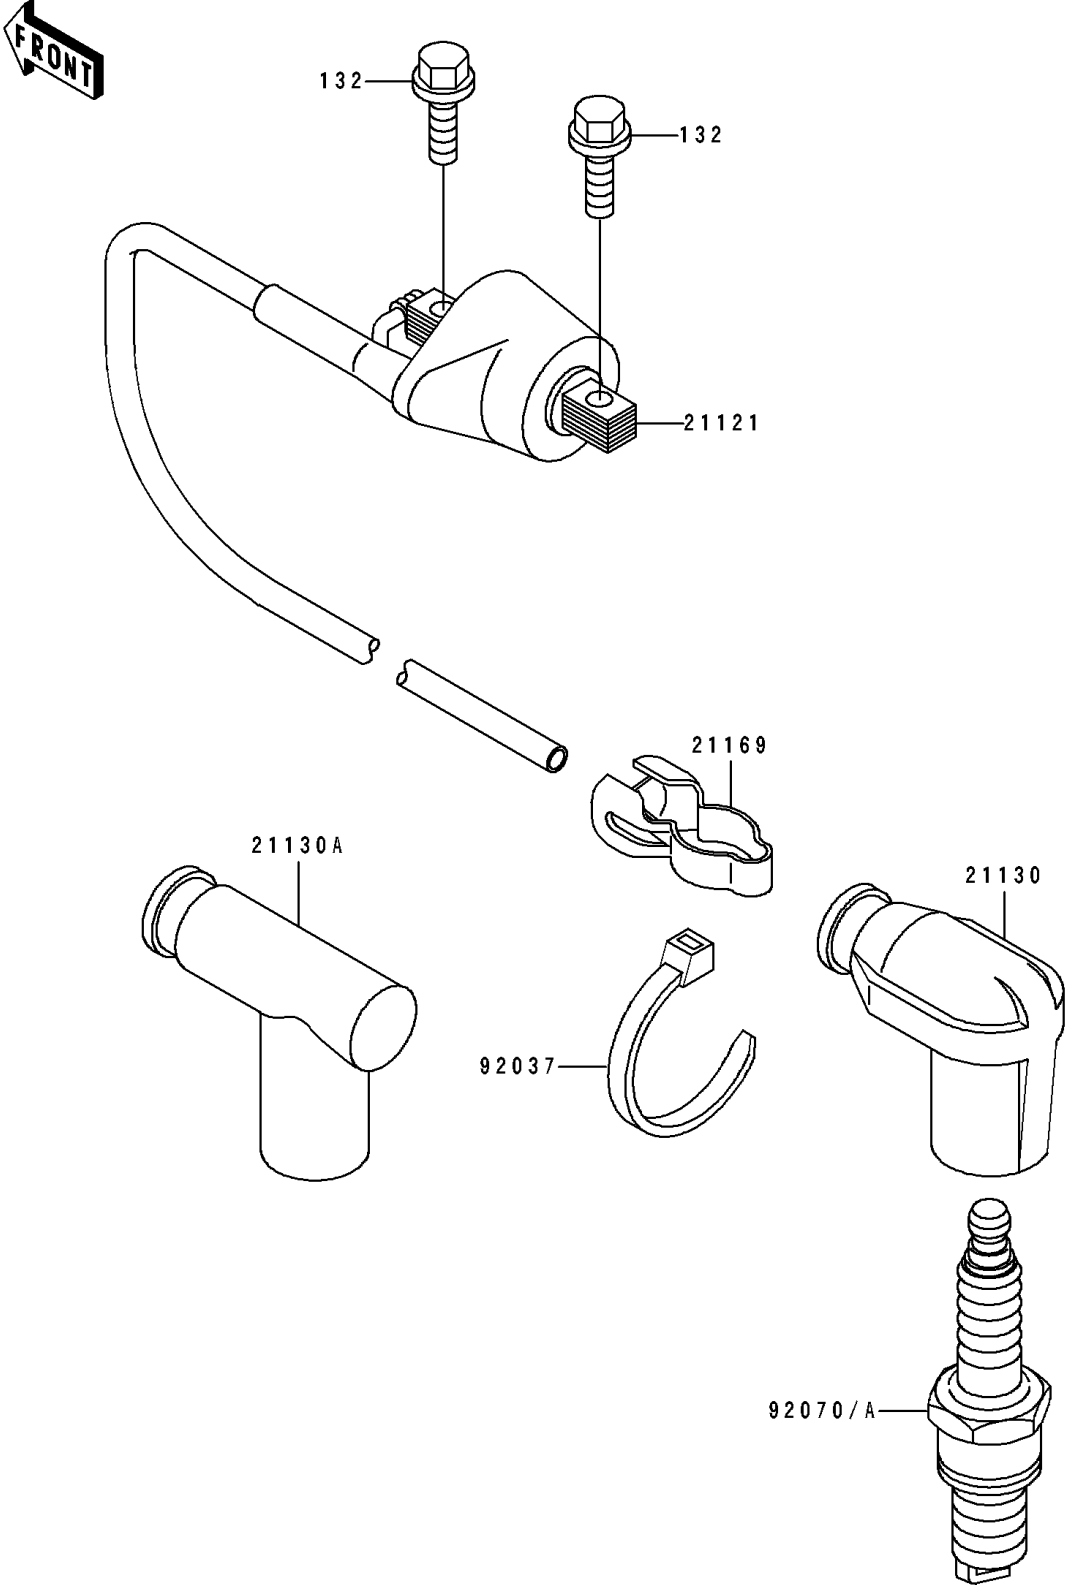

## 1989 KDX200 PARTS DIAGRAM

Ignition Coil

E1830

## 1989 KDX200 PARTS LIST

Ignition Coil

ITEM NAME	PART NUMBER	QUANTITY
COIL-IGNITION (Ref # 21121)	21121-1170	1
CAP-SPARK PLUG (Ref # 21130)	21130-1006	1
CAP-SPARK PLUG (Ref # 21130A)	21130-1062	1
TERMINAL,PLUG CAP (Ref # 21169)	21169-001	1
CLAMP (Ref # 92037)	92037-1173	1
PLUG-SPARK,B9ES(NGK) (Ref # 92070)	92070-054	1
PLUG-SPARK,BR9ES(NGK) (Ref # 92070A)	92070-1157	1
BOLT-FLANGED-SMALL (Ref # 132)	132G0618	1