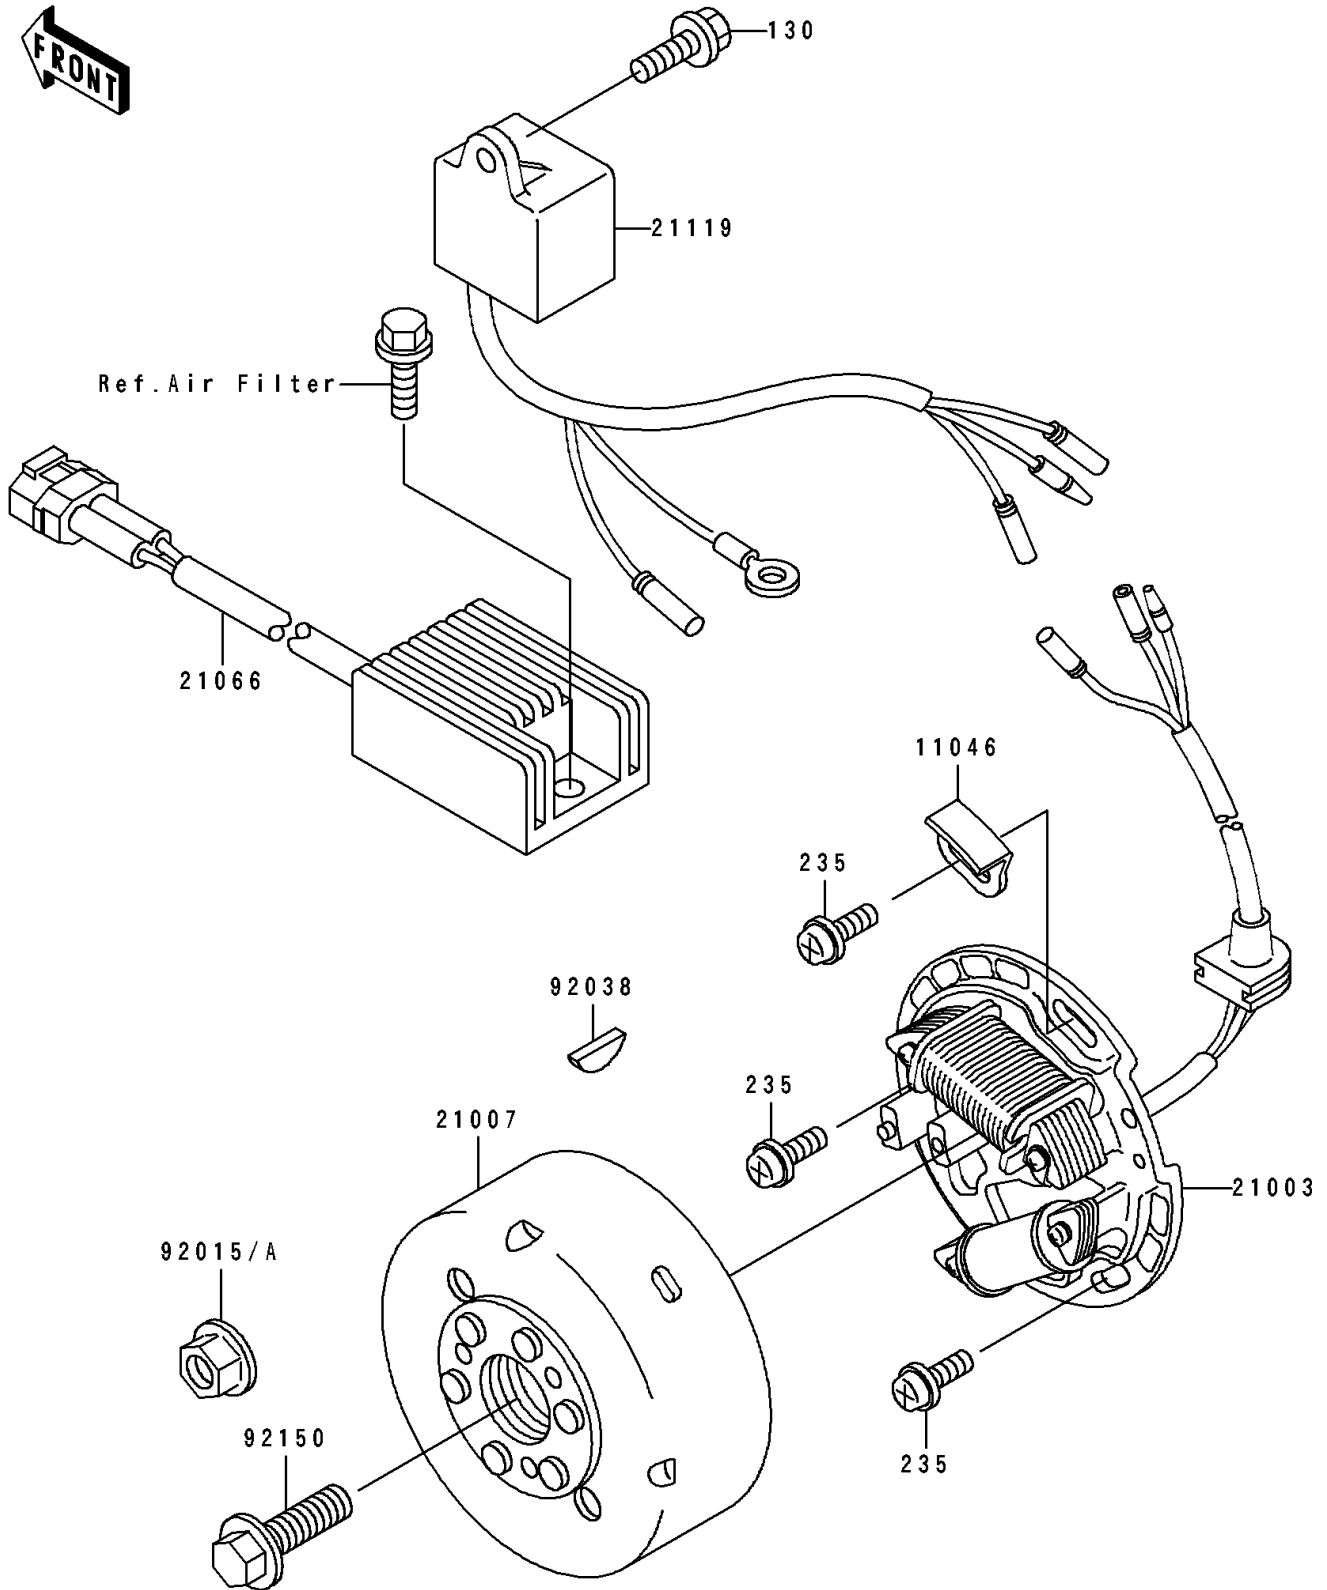

1990 KDX200 PARTS DIAGRAM

Generator

E1810

1990 KDX200 PARTS LIST

Generator

ITEM NAME	PART NUMBER	QUANTITY
BRACKET (Ref # 11046)	11046-1413	1
STATOR (Ref # 21003)	21003-1192	1
ROTOR (Ref # 21007)	21007-1177	1
REGULATOR-VOLTAGE (Ref # 21066)	21066-1072	1
IGNITER (Ref # 21119)	21119-1257	1
NUT,FLANGED,12MM (Ref # 92015)	92015-1156	1
KEY,WOODRUFF (Ref # 92038)	92038-001	1
BOLT-FLANGED,6X16 (Ref # 130)	130G0616	1
SCREW-PAN-WP-CROS (Ref # 235)	235B0516	3