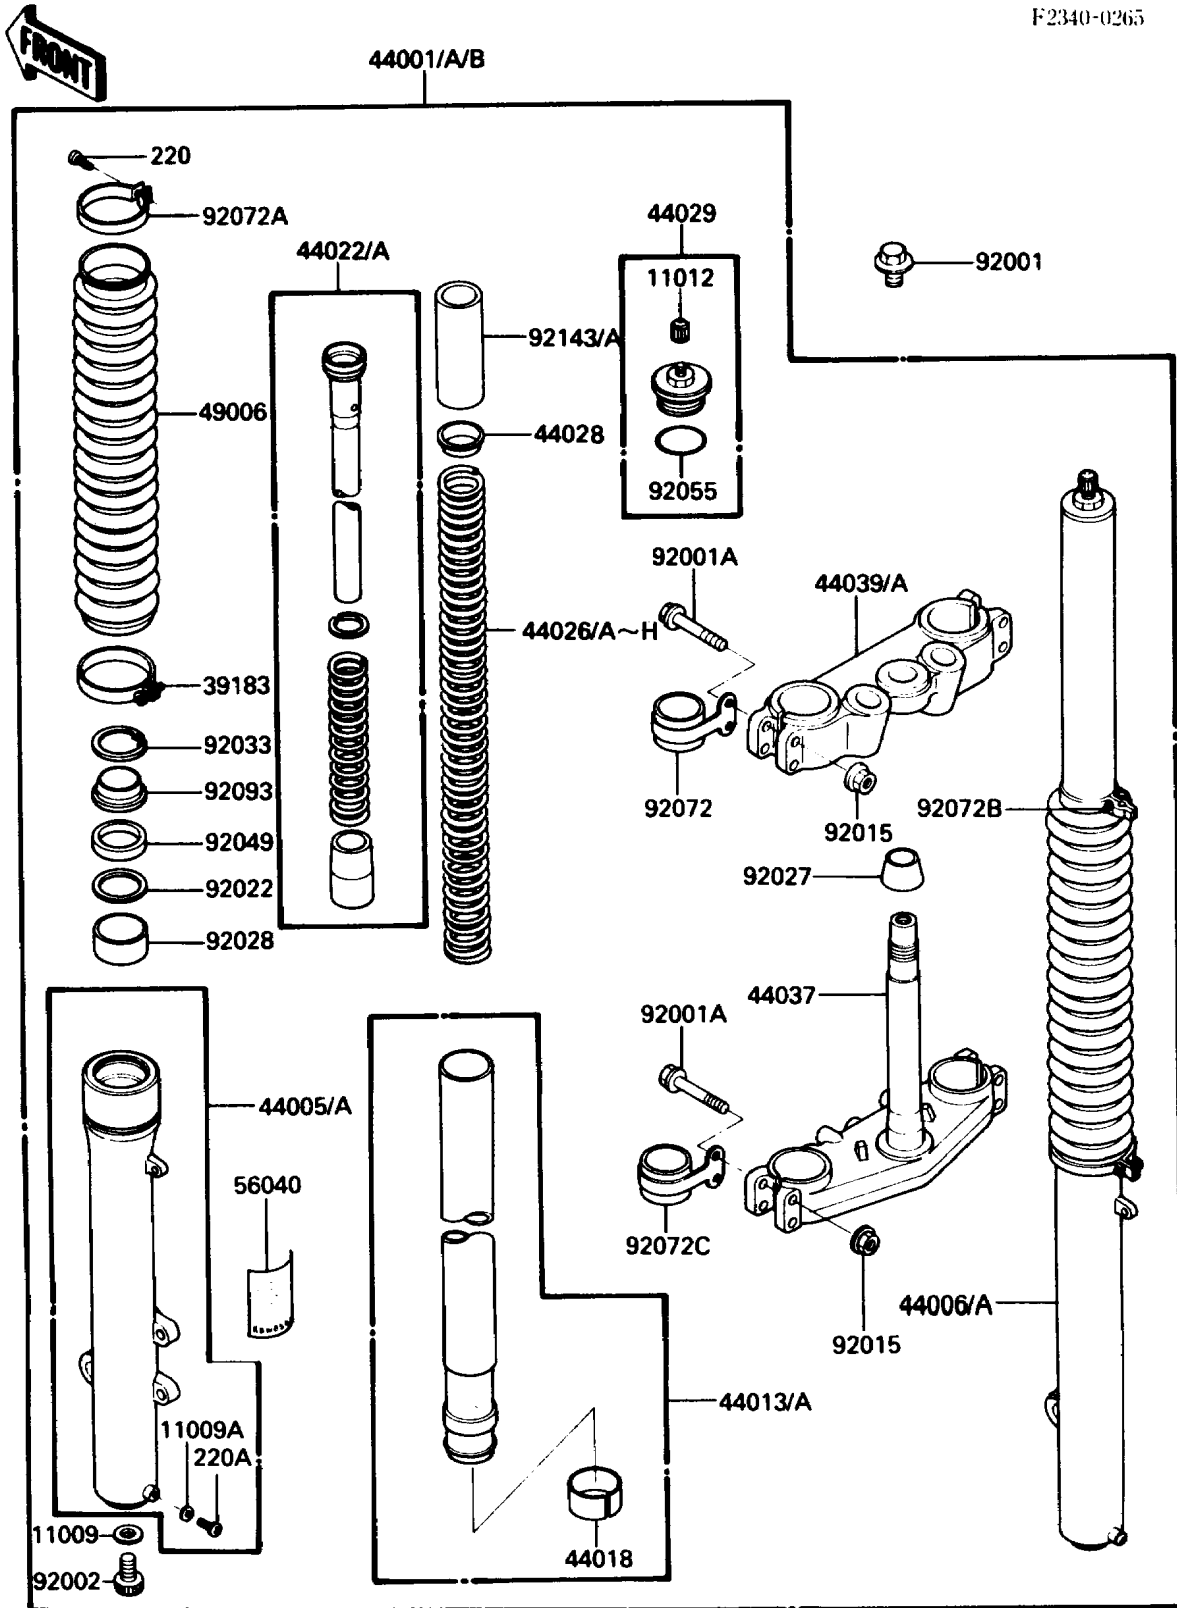

1986 KDX200 PARTS DIAGRAM

Front Fork

F2340-0265

1986 KDX200 PARTS LIST

Front Fork

ITEM NAME	PART NUMBER	QUANTITY
GASKET,FORK DRAIN PLUG (Ref # 11009)	11009-1553	2
GASKET,FORK DRAIN PLUG (Ref # 11009A)	44045-002	2
CAP,VALVE AIR (Ref # 11012)	11012-1391	2
BAND-ASSY,BOOT (Ref # 39183)	39183-1051	2
FORK-FRONT (Ref # 44001)	44001-1601	1
PIPE-LEFT FORK OUTER (Ref # 44005)	44005-1239	1
PIPE-RIGHT FORK OUTER (Ref # 44006)	44006-1238	1
PIPE-FORK INNER (Ref # 44013)	44013-1238	2
BUSHING-FRONT FORK,INNER PIPE (Ref # 44018)	44018-1005	2
CYLINDER-FORK (Ref # 44022)	44022-1187	2
SPRING-FRONT FORK,K=0.33 (Ref # 44026)	44026-1316	2
SPRING-FRONT FORK,K=0.32 (Ref # 44026A)	44026-1332	2
SPRING-FRONT FORK,K=0.34 (Ref # 44026B)	44026-1333	2
GUIDE-FORK SPRING (Ref # 44028)	44028-1010	2
SEAT-FORK SPRING (Ref # 44029)	44029-1107	2
HOLDER-FORK UNDER (Ref # 44037)	44037-1193	1
HOLDER-FORK UPPER (Ref # 44039)	44039-1139	1
BOOT,FORK (Ref # 49006)	49006-1184	2
LABEL-WARNING,FRONT FORK (Ref # 56040)	56040-1120	1
BOLT,STEERING HEAD,14X20 (Ref # 92001)	92001-1520	1
BOLT,FLANGED,8X55 (Ref # 92001A)	92001-1639	8
BOLT,FORK DRAIN (Ref # 92002)	92002-1650	2
NUT,FLANGED,8MM (Ref # 92015)	92015-1485	8
WASHER (Ref # 92022)	92022-1299	2
COLLAR,FRONT FORK (Ref # 92027)	92027-1421	1
BUSHING (Ref # 92028)	92028-1145	2
RING-SNAP (Ref # 92033)	92033-1077	2
SEAL-OIL,FORK OUTER TUBE (Ref # 92049)	92049-1104	2
RING-O (Ref # 92055)	92055-1123	2

1986 KDX200 PARTS LIST

Front Fork

ITEM NAME	PART NUMBER	QUANTITY
BAND,CABLE (Ref # 92072)	92072-1040	1
BAND,BOOT (Ref # 92072A)	92072-1078	1
BAND,BOOT (Ref # 92072B)	92072-1201	1
BAND,CABLE (Ref # 92072C)	92072-1205	1
SEAL,FORK DUST (Ref # 92093)	92093-1086	2
COLLAR,L=120 (Ref # 92143)	92027-1971	2
SCREW-PAN-CROS (Ref # 220)	220B0316	1
SCREW-PAN-CROS (Ref # 220A)	220B0408	2