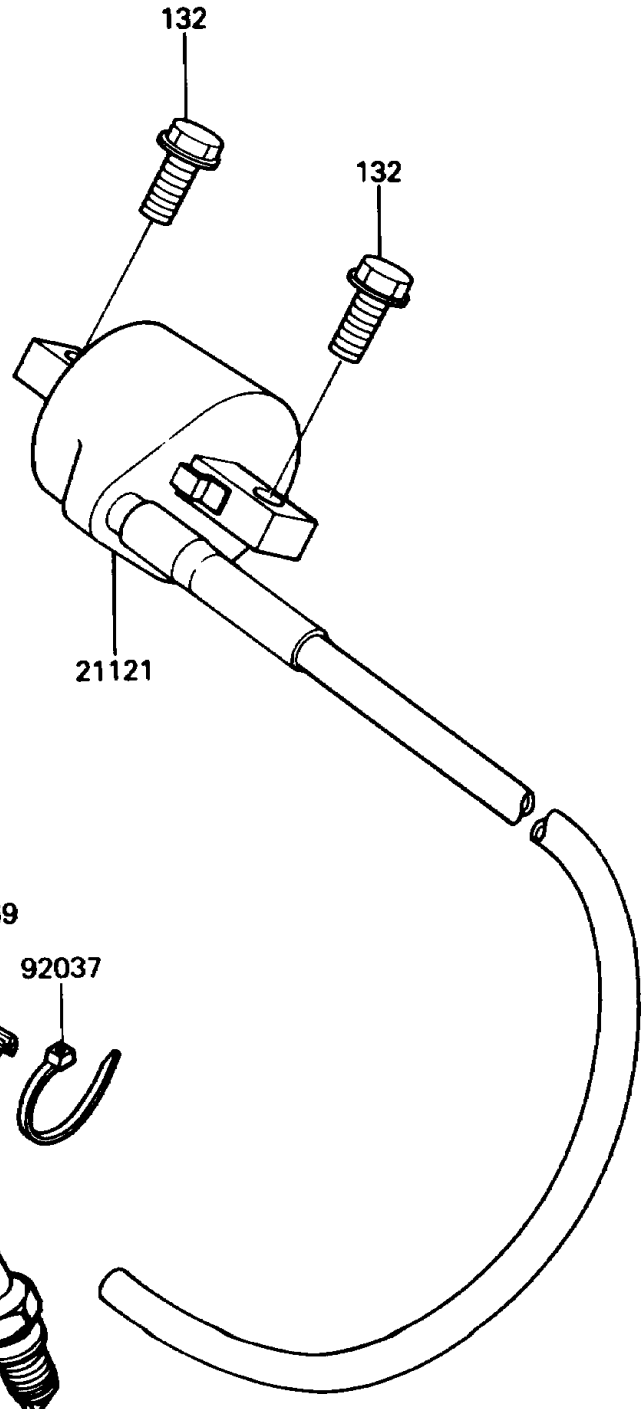

# 1986 KDX200 PARTS DIAGRAM

Ignition System

E1830-0242

('87/'88)

## 1986 KDX200 PARTS LIST

### Ignition System

ITEM NAME	PART NUMBER	QUANTITY
COIL-IGNITION (Ref # 21121)	21121-1070	1
CAP-SPARK PLUG (Ref # 21130)	21130-1006	1
CAP-ASSY-PLUG (Ref # 21160)	21160-1009	1
TERMINAL,PLUG CAP (Ref # 21169)	21169-001	1
CLAMP (Ref # 92037)	92037-1173	1
PLUG-SPARK,B9ES(NGK) (Ref # 92070)	92070-054	1
PLUG-SPARK,BR9ES(NGK) (Ref # 92070A)	92070-1109	1
BOLT-FLANGED-SMALL (Ref # 132)	132G0618	2