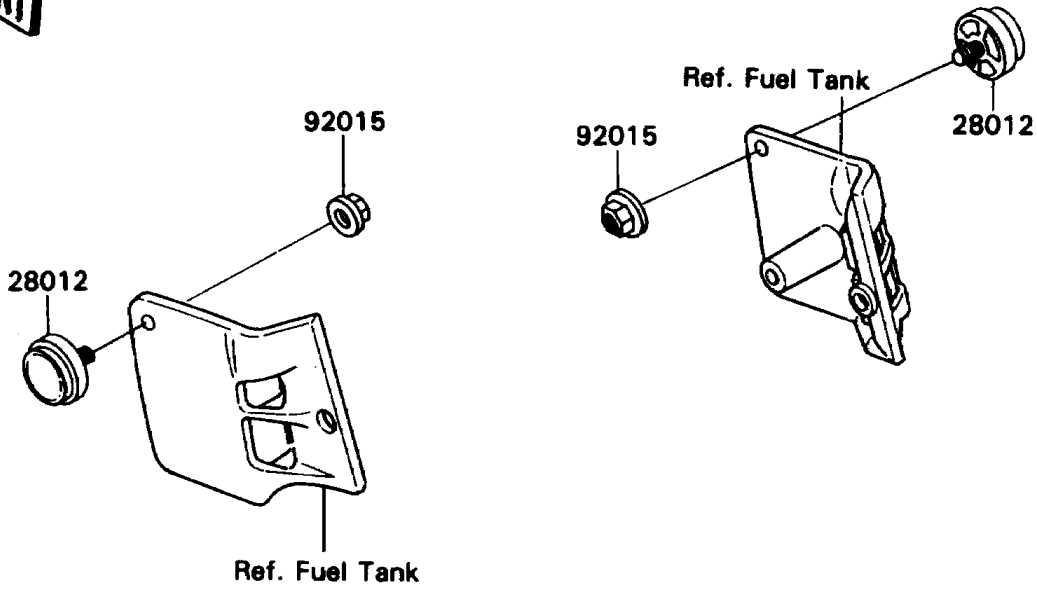

1990 KD80 PARTS DIAGRAM

Reflectors

F2790

1990 KD80 PARTS LIST

Reflectors

ITEM NAME	PART NUMBER	QUANTITY
REFLECTOR-REFLEX,FR (Ref # 28012)	28012-016	2
REFLECTOR-REFLEX (Ref # 28012A)	28012-1067	3
NUT,FLANGED,5MM (Ref # 92015)	92015-1259	5