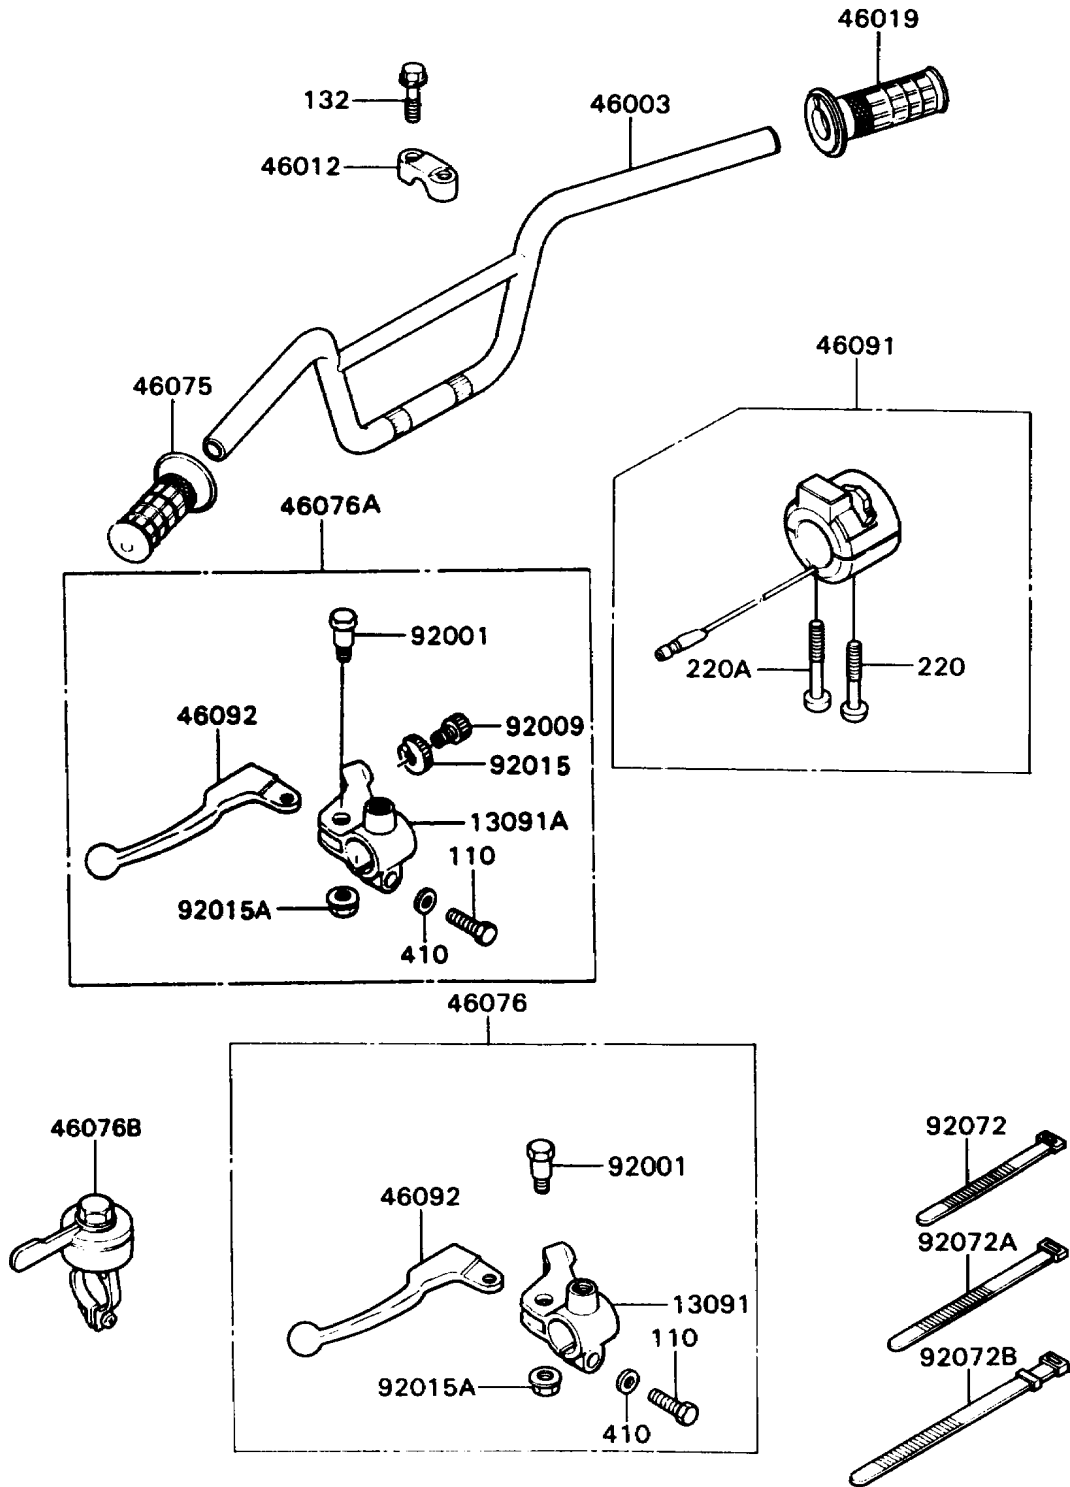

1990 KD80 PARTS DIAGRAM

Handlebar

F2310-0428

1990 KD80 PARTS LIST

Handlebar

ITEM NAME	PART NUMBER	QUANTITY
HOLDER,LEVER (Ref # 13091A)	13091-1592	1
HANDLE (Ref # 46003)	46003-1273	1
HOLDER-HANDLE,UPP (Ref # 46012)	46012-004	2
GRIP-ASSY,THROTTLE (Ref # 46019)	46019-1011	1
GRIP,LH (Ref # 46075)	46075-1004	1
LEVER-ASSY-GRIP,LH (Ref # 46076A)	46076-1159	1
LEVER-ASSY-GRIP,STARTER (Ref # 46076B)	46109-013	1
HOUSING-ASSY-CONTROL,RH (Ref # 46091)	46091-1483	1
LEVER-GRIP,CLUTCH (Ref # 46092)	46092-1036	1
BOLT,5X22 (Ref # 92001)	92001-1704	1
SCREW,CABLE ADJUST,8MM,BLACK (Ref # 92009)	92009-1134	1
NUT,CABLE ADJUST LOCK,BLACK (Ref # 92015)	92015-1197	1
NUT,LOCK,5MM (Ref # 92015A)	92015-1221	1
BAND,L=123 (Ref # 92072)	92072-030	1
BAND,L=149 (Ref # 92072A)	92072-031	2
BAND,L=186 (Ref # 92072B)	92072-056	2
BOLT,6X25 (Ref # 110)	110C0625	1
BOLT-FLANGED-SMALL (Ref # 132)	132E0835	4
SCREW-PAN-CROS (Ref # 220)	220B0535	1
SCREW-PAN-CROS (Ref # 220A)	220B0540	1
WASHER-PLAIN-SMALL,6MM,BLACK (Ref # 410)	410F0600	1