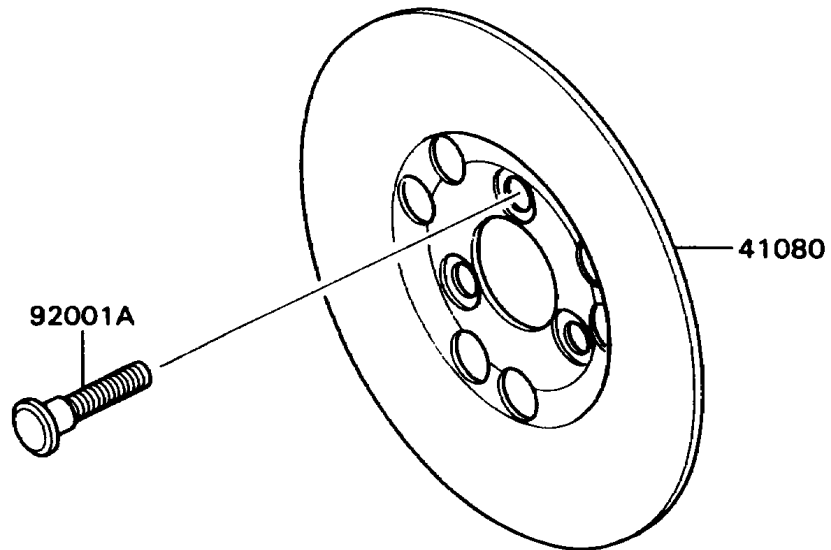

1990 KD80 PARTS DIAGRAM

Front Brake

F2292-0109

1990 KD80 PARTS LIST

Front Brake

ITEM NAME	PART NUMBER	QUANTITY
DISC,FR (Ref # 41080)	41080-1231	1
CALIPER-ASSY,FR (Ref # 43041)	43041-1251	1
HOLDER-COMP-CALIPER (Ref # 43044)	43044-1025	1
PISTON-CALIPER (Ref # 43048)	43048-1008	1
PACKING (Ref # 43049)	43049-1016	1
BREATHER (Ref # 43056)	43056-003	1
CAP-BREATHER (Ref # 43057)	43057-003	1
PAD-ASSY-BRAKE (Ref # 43082)	43082-1081	1
BOOT,PISTON SEAL (Ref # 49006)	49006-1053	1
BOOT,CALIPER (Ref # 49006A)	49006-1054	1
BOOT,CALIPER (Ref # 49006B)	49006-1055	1
BOLT,FLANGED,8X36 (Ref # 92001)	92001-1837	2
BOLT,DISC PLATE,8X30 (Ref # 92001A)	92001-1951	3
SPRING (Ref # 92081)	92081-1341	1