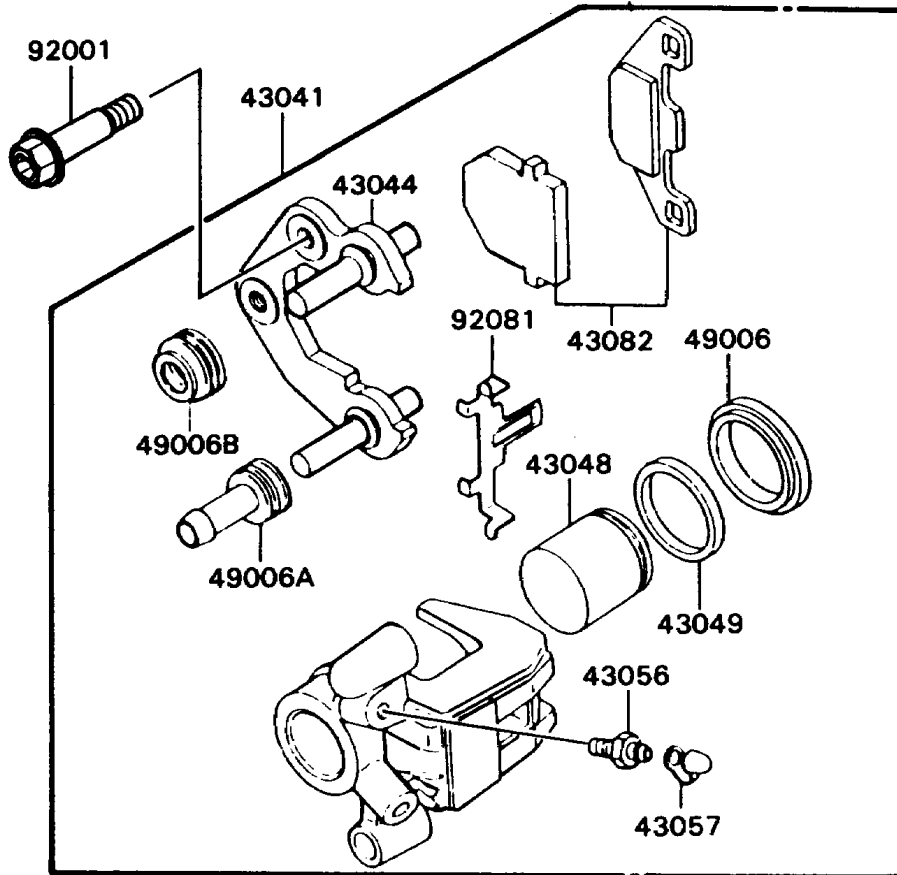

1990 KD80 PARTS DIAGRAM

Front Brake

F2292-0109

1990 KD80 PARTS LIST

Front Brake

ITEM NAME	PART NUMBER	QUANTITY
DISC,FR (Ref # 41080)	41080-1231	1
CALIPER-ASSY,FR (Ref # 43041)	43041-1251	1
HOLDER-COMP-CALIPER (Ref # 43044)	43044-1025	1
PISTON-CALIPER (Ref # 43048)	43048-1008	1
PACKING (Ref # 43049)	43049-1016	1
BREATHER (Ref # 43056)	43056-003	1
CAP-BREATHER (Ref # 43057)	43057-003	1
PAD-ASSY-BRAKE (Ref # 43082)	43082-1081	1
BOOT,PISTON SEAL (Ref # 49006)	49006-1053	1
BOOT,CALIPER (Ref # 49006A)	49006-1054	1
BOOT,CALIPER (Ref # 49006B)	49006-1055	1
BOLT,FLANGED,8X36 (Ref # 92001)	92001-1837	2
BOLT,DISC PLATE,8X30 (Ref # 92001A)	92001-1951	3
SPRING (Ref # 92081)	92081-1341	1