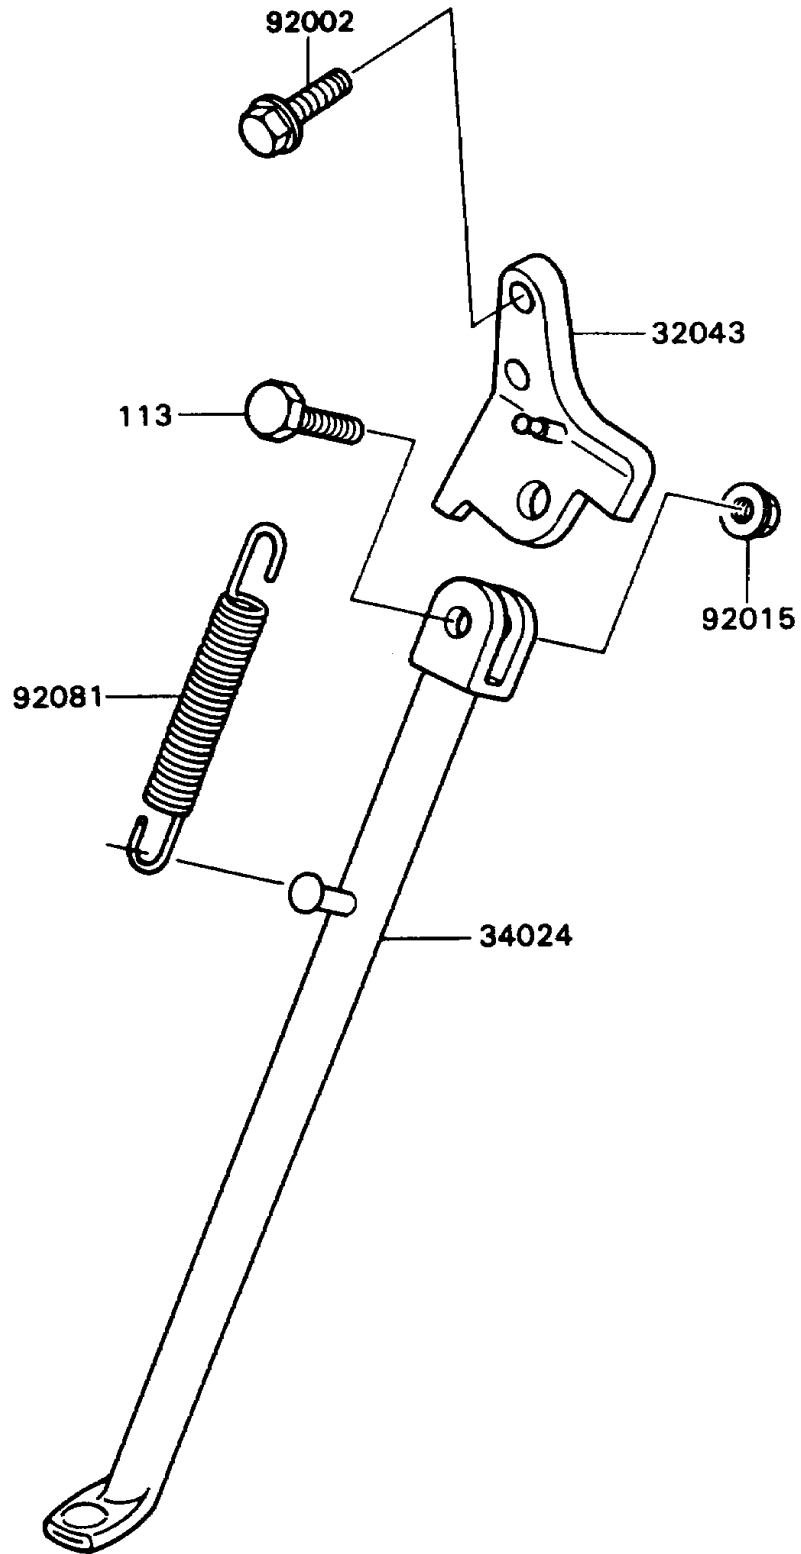

1990 KD80 PARTS DIAGRAM

Stand(s)

F2190-0211

1990 KD80 PARTS LIST

Stand(s)

ITEM NAME	PART NUMBER	QUANTITY
BRACKET-STAND,SIDE (Ref # 32043)	32043-1322	1
STAND-SIDE (Ref # 34024)	34024-1253	1
BOLT,8X14 (Ref # 92002)	92002-1589	2
NUT (Ref # 92015)	92015-1541	1
SPRING,STAND (Ref # 92081)	34025-005	1
BOLT-SMALL-FINE,10X30 (Ref # 113)	113J1030	1