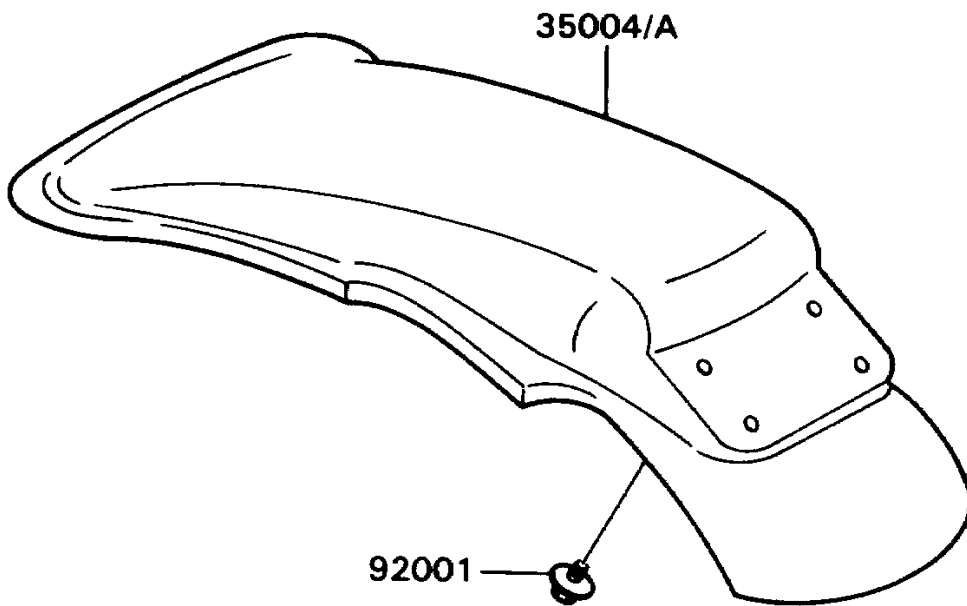

1990 KD80 PARTS DIAGRAM

Fenders

F2170-0354

1990 KD80 PARTS LIST

Fenders

ITEM NAME	PART NUMBER	QUANTITY
FENDER-FRONT,L.GREEN (Ref # 35004A)	35004-1215-6W	1
BOLT,W/WASHER,6X12 (Ref # 92001)	92001-1517	4