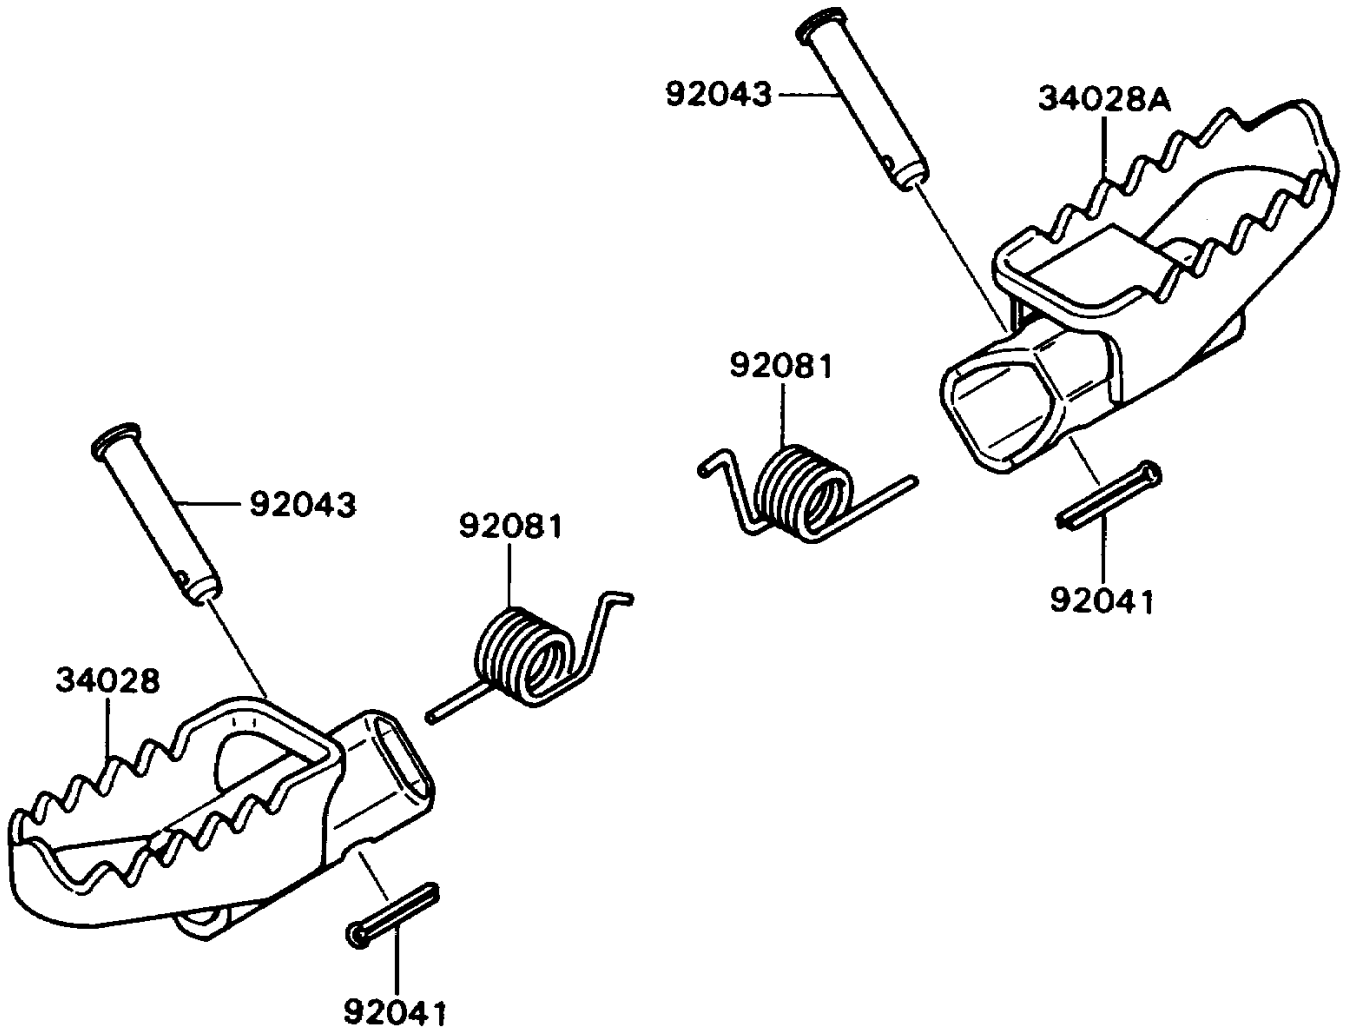

# 1990 KD80 PARTS DIAGRAM

Footrests

F2160-0175

# 1990 KD80 PARTS LIST

## Footrests

ITEM NAME	PART NUMBER	QUANTITY
STEP,FR,LH (Ref # 34028)	34028-1145	1
STEP,FR,RH (Ref # 34028A)	34028-1270	1
COTTER,2.5X15 (Ref # 92041)	92041-1051	2
PIN,8X31 (Ref # 92043)	92043-080	2
SPRING,STEP (Ref # 92081)	92081-1133	2