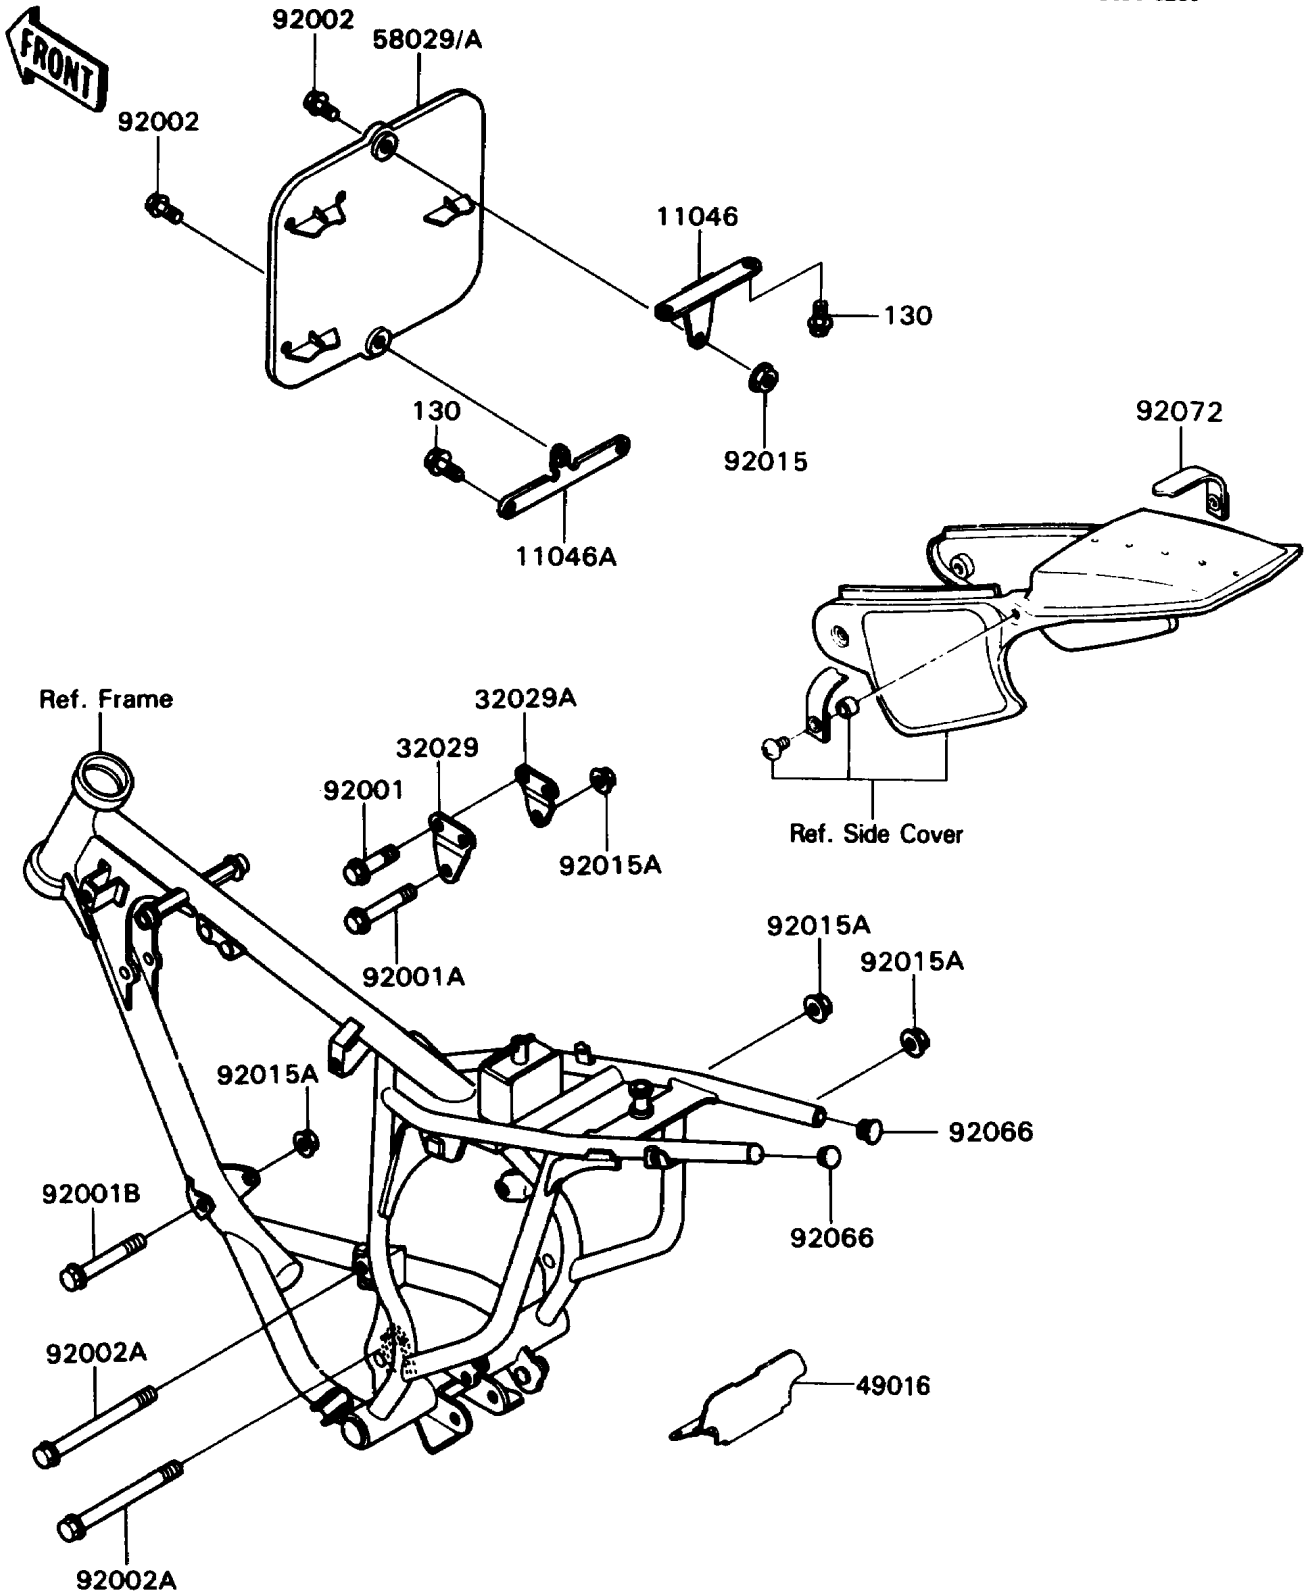

1990 KD80 PARTS DIAGRAM

Frame Fittings

F2131-0261

1990 KD80 PARTS LIST

Frame Fittings

ITEM NAME	PART NUMBER	QUANTITY
BRACKET,NUMBER PLATE,UPP (Ref # 11046)	11046-1163	1
BRACKET,NUMBER PLATE,LWR (Ref # 11046A)	11046-1164	1
BRACKET-ENGINE,UPP,LH (Ref # 32029)	32029-1631	1
BRACKET-ENGINE,UPP,RH (Ref # 32029A)	32029-1632	1
COVER-SEAL,AIR FILTER (Ref # 49016)	49016-1141	1
PLATE-NUMBER,L.GREEN (Ref # 58029)	58029-5019-6W	1
BOLT,FLANGED,8X35 (Ref # 92001)	92001-1577	2
BOLT,FLANGED,8X60 (Ref # 92001A)	92001-1581	1
BOLT,FLANGED,8X70,BLACK (Ref # 92001B)	92001-1958	1
BOLT,6X14 (Ref # 92002)	92002-1460	2
BOLT,FLANGED,8X128 (Ref # 92002A)	92002-1547	2
NUT,FLANGED,6MM (Ref # 92015)	92015-1078	1
NUT,FLANGED,8MM,BLACK (Ref # 92015A)	92015-1183	4
PLUG (Ref # 92066)	92066-1231	2
BAND (Ref # 92072)	92072-1234	1
BOLT-FLANGED (Ref # 130)	130J0610	4