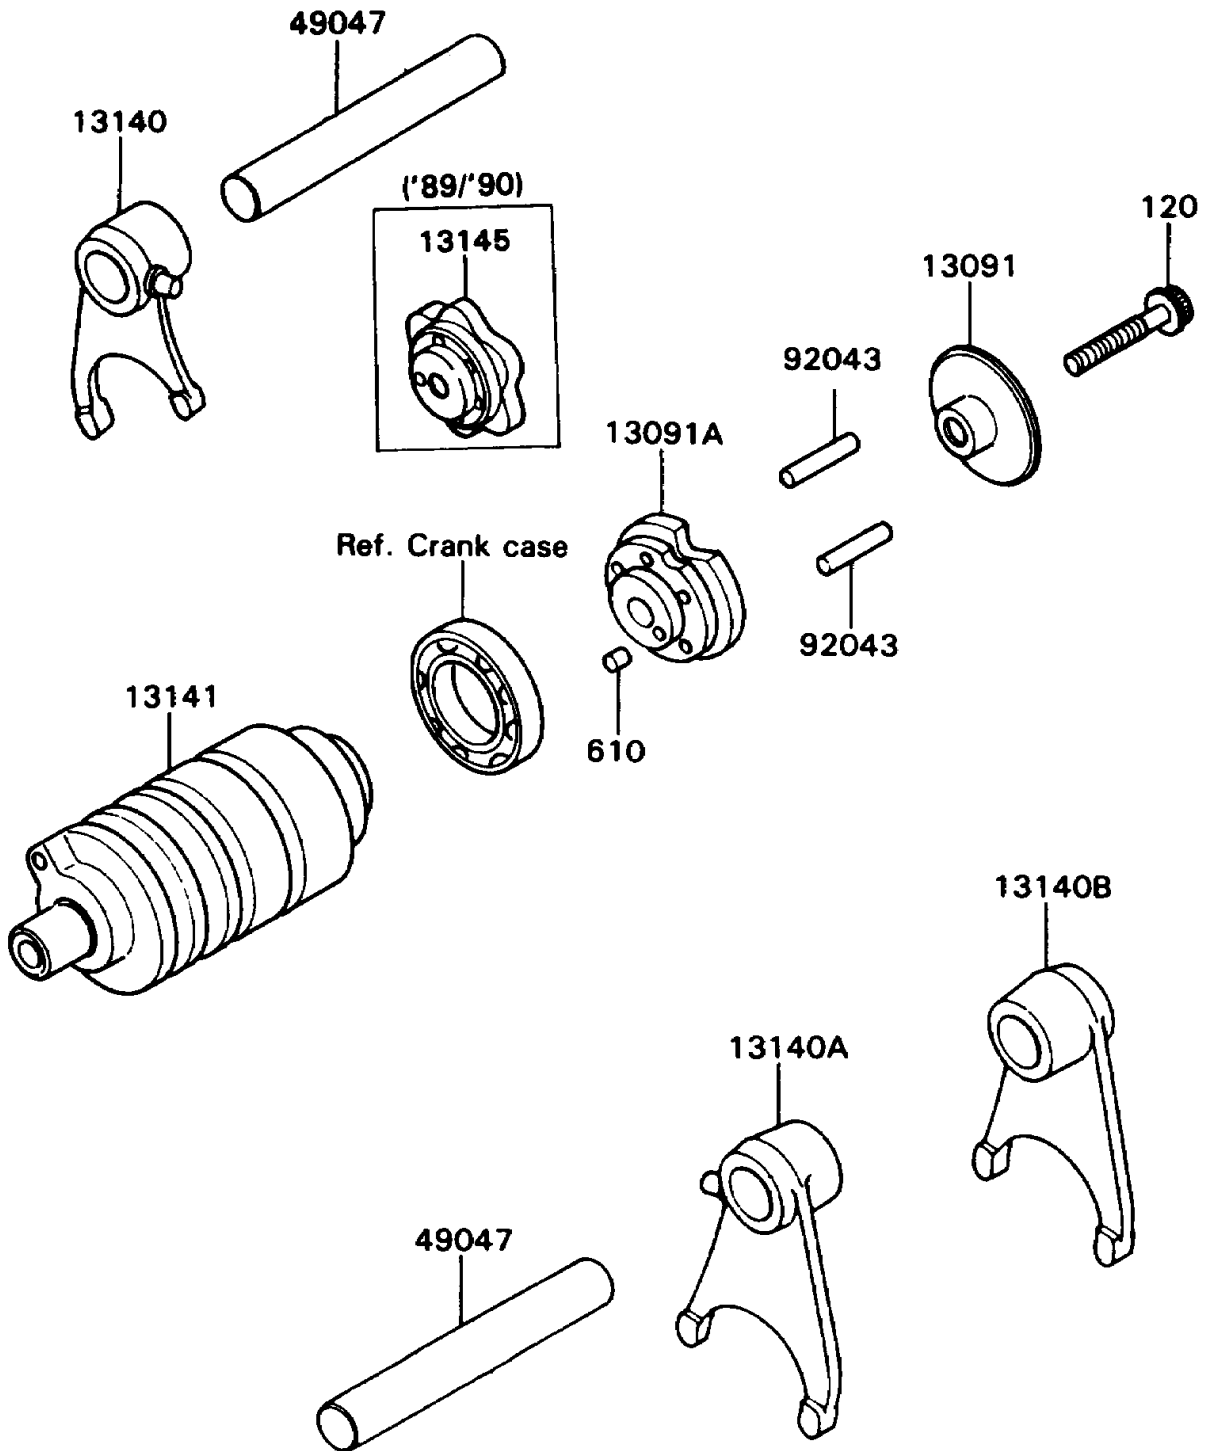

# 1990 KD80 PARTS DIAGRAM

Gear Change Drum/Shift Fork(s)

E1362-0127

## 1990 KD80 PARTS LIST

### Gear Change Drum/Shift Fork(s)

ITEM NAME	PART NUMBER	QUANTITY
HOLDER (Ref # 13091)	13091-1086	1
FORK-SHIFT (Ref # 13140)	13140-1108	1
FORK-SHIFT (Ref # 13140A)	13140-1109	1
FORK-SHIFT (Ref # 13140B)	13140-1110	1
DRUM-CHANGE (Ref # 13141)	13141-1154	1
CAM-CHANGE DRUM (Ref # 13145)	13145-1068	1
ROD-SHIFT,10X90 (Ref # 49047)	49047-1009	2
PIN,DOWEL,4X17.8 (Ref # 92043)	92042-020	6
BOLT-SOCKET,6X30 (Ref # 120)	120P0630	1
ROLLER,4X6 (Ref # 610)	610A0406	1