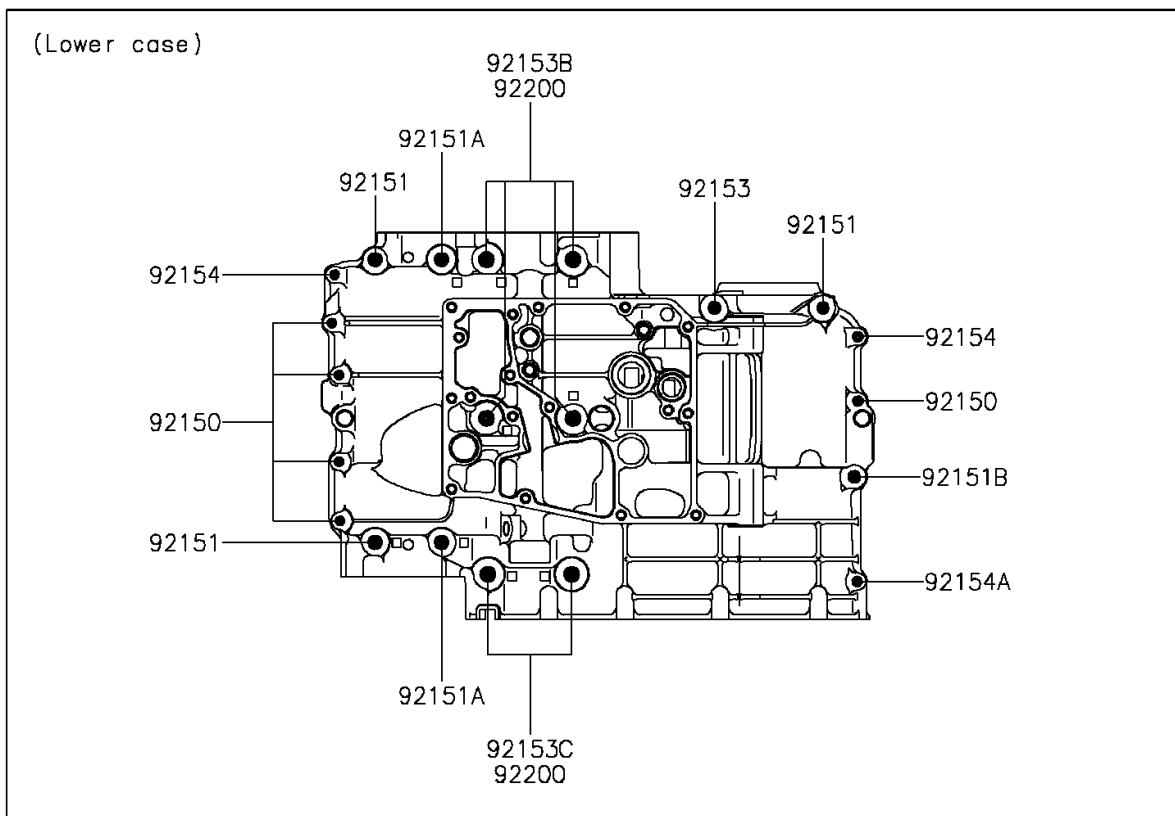

## PARTS DIAGRAM

### Crankcase Bolt Pattern

E1412

## PARTS LIST

### Crankcase Bolt Pattern

**Kawasaki**

Let the Good Times Roll®

ITEM NAME	PART NUMBER	QUANTITY
BOLT,6X38 (Ref # 92150)	92150-1301	5
BOLT,8X60 (Ref # 92151)	92151-1461	3
BOLT,8X73 (Ref # 92151A)	92151-1462	2
BOLT,8X50 (Ref # 92151B)	92151-1463	1
BOLT,FLANGED,8X110 (Ref # 92153)	92153-0959	3
BOLT,FLANGED,8X120 (Ref # 92153A)	92153-0960	1
BOLT,FLANGED,9X113 (Ref # 92153B)	92153-1449	4
BOLT,FLANGED,9X83 (Ref # 92153C)	92153-1450	2
BOLT,FLANGED,6X45 (Ref # 92154)	92154-0966	2
BOLT,FLANGED,6X32 (Ref # 92154A)	92154-0967	1
WASHER,9.2X19X2.3 (Ref # 92200)	92200-0115	6
WASHER,8.5X16X1.2 (Ref # 92200A)	92200-1063	3