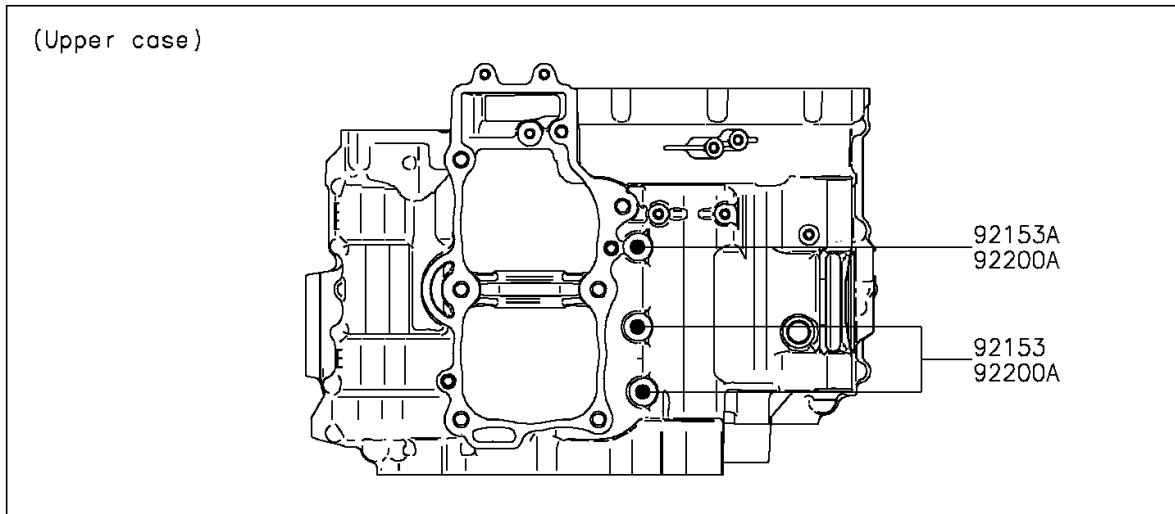

## PARTS DIAGRAM

### Crankcase Bolt Pattern

E1412

### Crankcase Bolt Pattern

**Kawasaki**

Let the Good Times Roll®

ITEM NAME	PART NUMBER	QUANTITY
BOLT,6X38 (Ref # 92150)	92150-1301	5
BOLT,8X60 (Ref # 92151)	92151-1461	3
BOLT,8X73 (Ref # 92151A)	92151-1462	2
BOLT,8X50 (Ref # 92151B)	92151-1463	1
BOLT,FLANGED,8X110 (Ref # 92153)	92153-0959	3
BOLT,FLANGED,8X120 (Ref # 92153A)	92153-0960	1
BOLT,FLANGED,9X113 (Ref # 92153B)	92153-1449	4
BOLT,FLANGED,9X83 (Ref # 92153C)	92153-1450	2
BOLT,FLANGED,6X45 (Ref # 92154)	92154-0966	2
BOLT,FLANGED,6X32 (Ref # 92154A)	92154-0967	1
WASHER,9.2X19X2.3 (Ref # 92200)	92200-0115	6
WASHER,8.5X16X1.2 (Ref # 92200A)	92200-1063	3