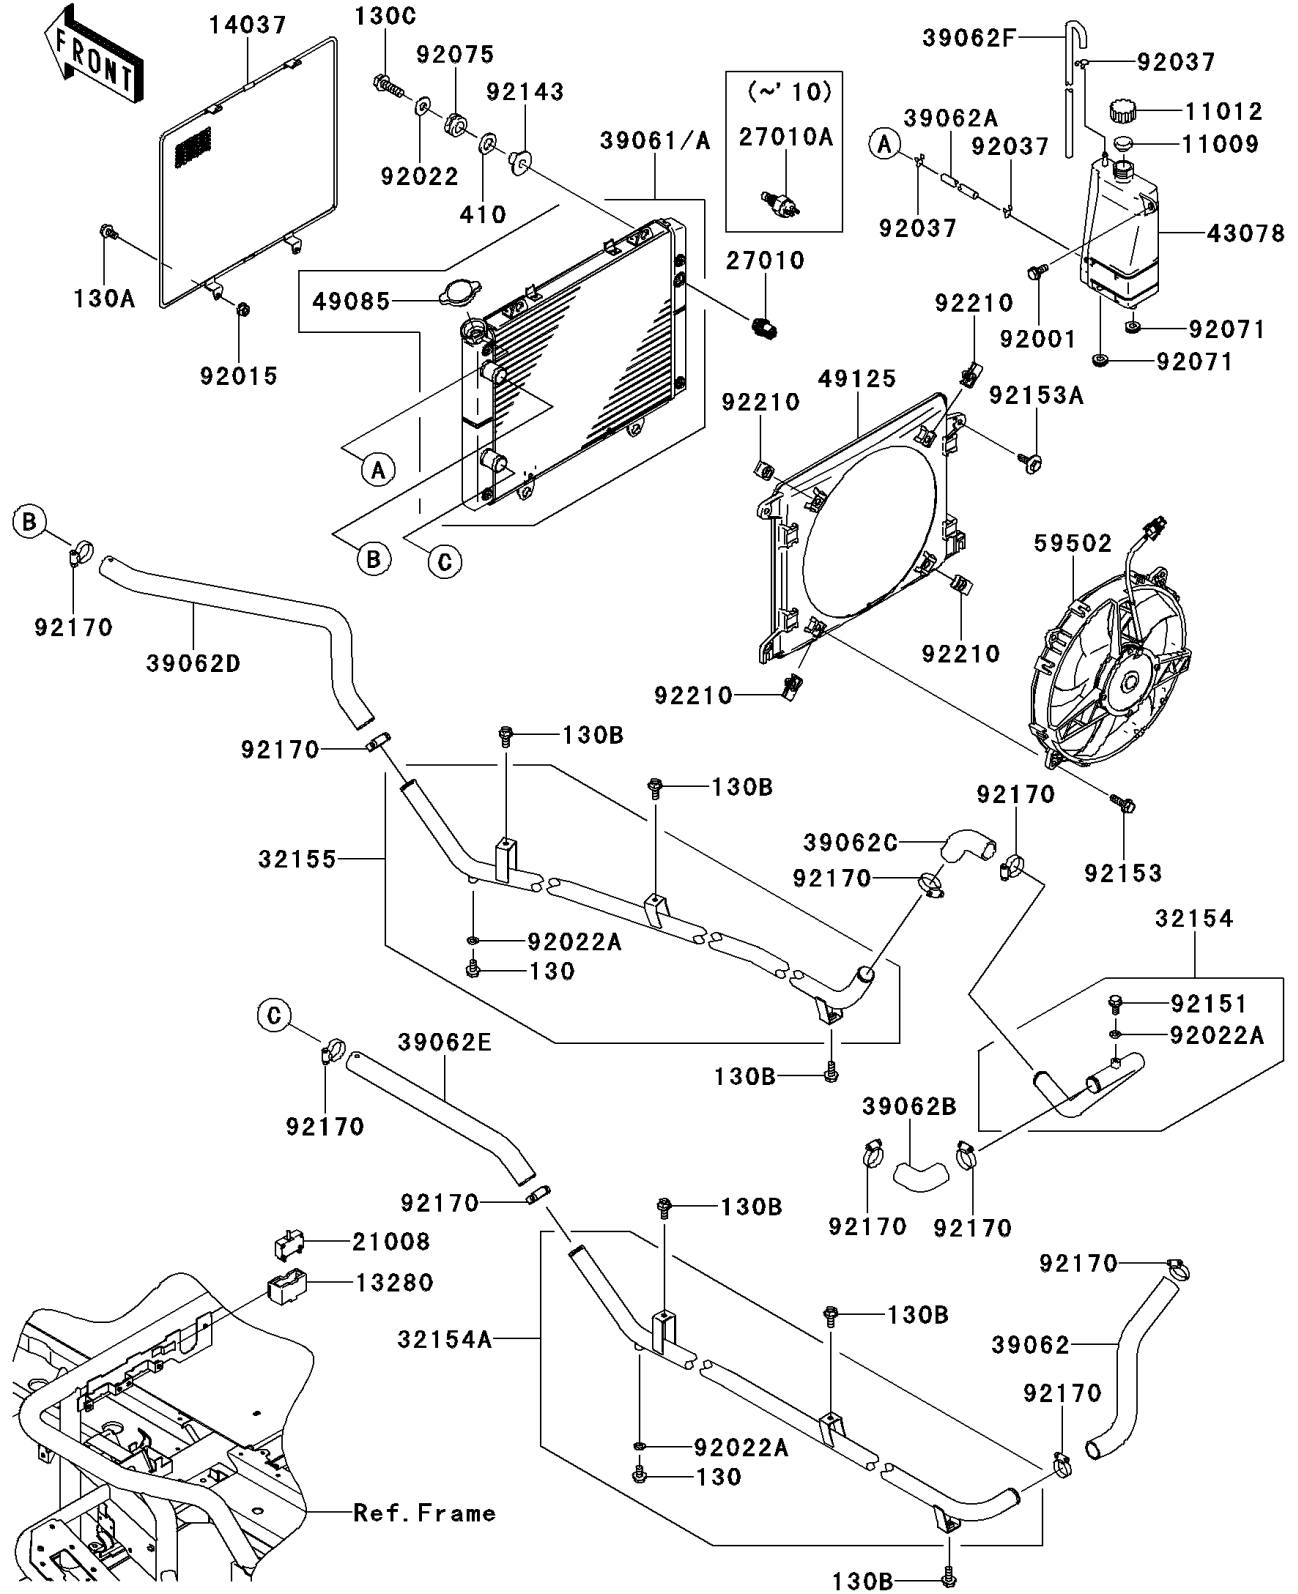

2009 Mule™ 4010 4X4 Diesel PARTS DIAGRAM

Radiator

E3032

2009 Mule™ 4010 4X4 Diesel PARTS LIST

Radiator

ITEM NAME	PART NUMBER	QUANTITY
BOLT-FLANGED,6X10 (Ref # 130)	130BB0610	1
BOLT-FLANGED,6X12 (Ref # 130A)	130BB0612	1
BOLT-FLANGED,6X14 (Ref # 130B)	130BB0614	1
BOLT-FLANGED,8X25 (Ref # 130C)	130BB0825	1
GASKET,RESERVOIR TANK CAP (Ref # 11009)	11009-1145	1
CAP (Ref # 11012)	11012-1084	1
HOLDER,BREAKER (Ref # 13280)	13280-0082	1
SCREEN (Ref # 14037)	14037-7506	1
BREAKER,FAN MOTOR (Ref # 21008)	21008-0005	1
SWITCH,FAN (Ref # 27010A)	27010-1317	1
PIPE,RH (Ref # 32154)	32154-7608	1
PIPE (Ref # 32154A)	32154-7620	1
PIPE,RH FR (Ref # 32155)	32155-0006	1
RADIATOR-ASSY (Ref # 39061)	39061-0147	1
HOSE-COOLING (Ref # 39062)	39062-0032	1
HOSE-COOLING,5.5X10.5X650 (Ref # 39062A)	39062-0266	1
HOSE-COOLING (Ref # 39062B)	39062-7503	1
HOSE-COOLING (Ref # 39062C)	39062-7504	1
HOSE-COOLING (Ref # 39062D)	39062-7505	1
HOSE-COOLING (Ref # 39062E)	39062-7506	1
HOSE-COOLING,DRAIN (Ref # 39062F)	39062-7507	1
RESERVOIR (Ref # 43078)	43078-0062	1
CAP-ASSY-PRESSURE (Ref # 49085)	49085-7501	1
SHROUD (Ref # 49125)	49125-0035	1
FAN-ASSY (Ref # 59502)	59502-7501	1
BOLT,W/P,6X16 (Ref # 92001)	92001-1860	1
NUT,FLANGED,6MM (Ref # 92015)	92015-1367	1
WASHER,8.5X20X1.6,BLACK (Ref # 92022)	92022-1317	1
WASHER,6.2X11X1 (Ref # 92022A)	92022-304	1

2009 Mule™ 4010 4X4 Diesel PARTS LIST

Radiator

ITEM NAME	PART NUMBER	QUANTITY
CLAMP,TUBE (Ref # 92037)	92037-147	1
GROMMET (Ref # 92071)	92071-1115	1
DAMPER (Ref # 92075)	92075-294	1
COLLAR (Ref # 92143)	92143-1946	1
BOLT,6X10 (Ref # 92151)	92151-1832	1
BOLT (Ref # 92153)	92153-7505	1
BOLT (Ref # 92153A)	92153-7506	1
CLAMP,COOLING HOSE (Ref # 92170)	92170-1284	1
NUT (Ref # 92210)	92210-1331	1
WASHER-PLAIN-SMALL,12MM,BLACK (Ref # 410)	410AB1200	1