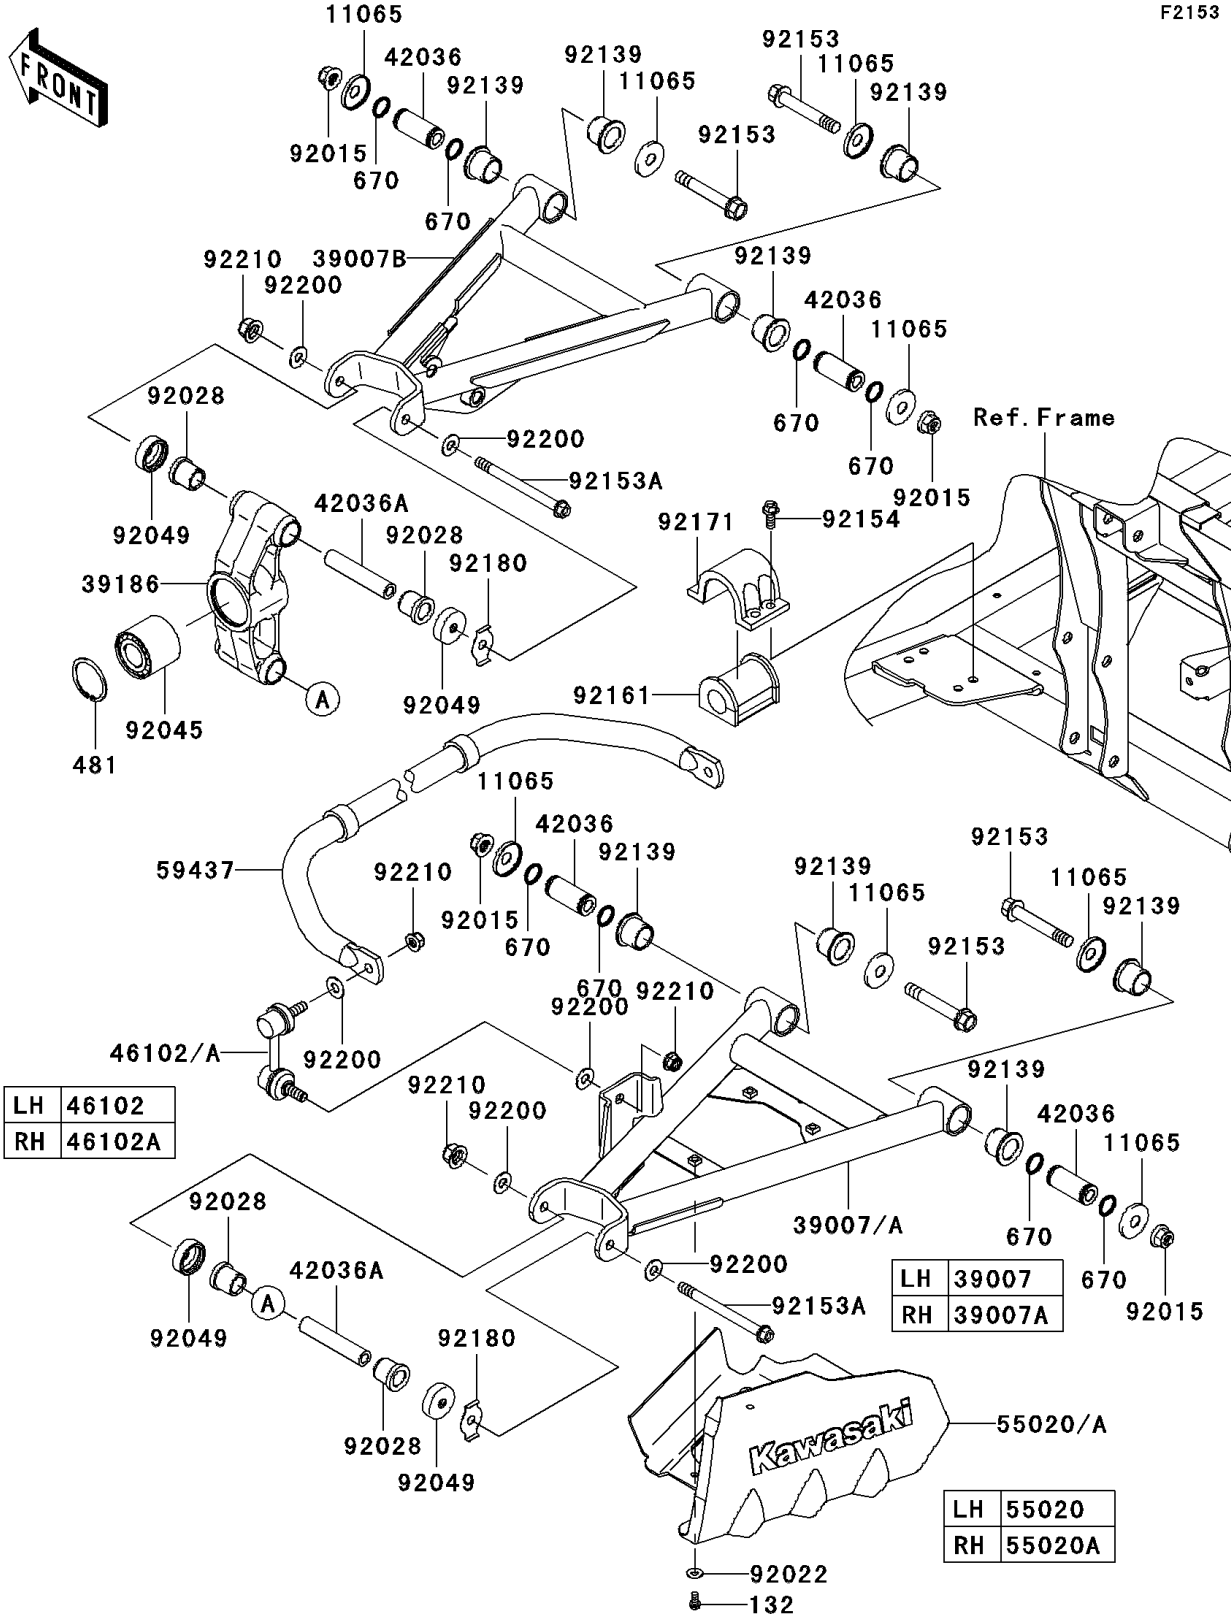

2008 Teryx® 750 4x4 LE PARTS DIAGRAM

Rear Suspension

F2153

LH	46102
RH	46102A

LH	39007
RH	39007A

LH	55020
RH	55020A

2008 Teryx® 750 4x4 LE PARTS LIST

Rear Suspension

ITEM NAME	PART NUMBER	QUANTITY
-----------	-------------	----------