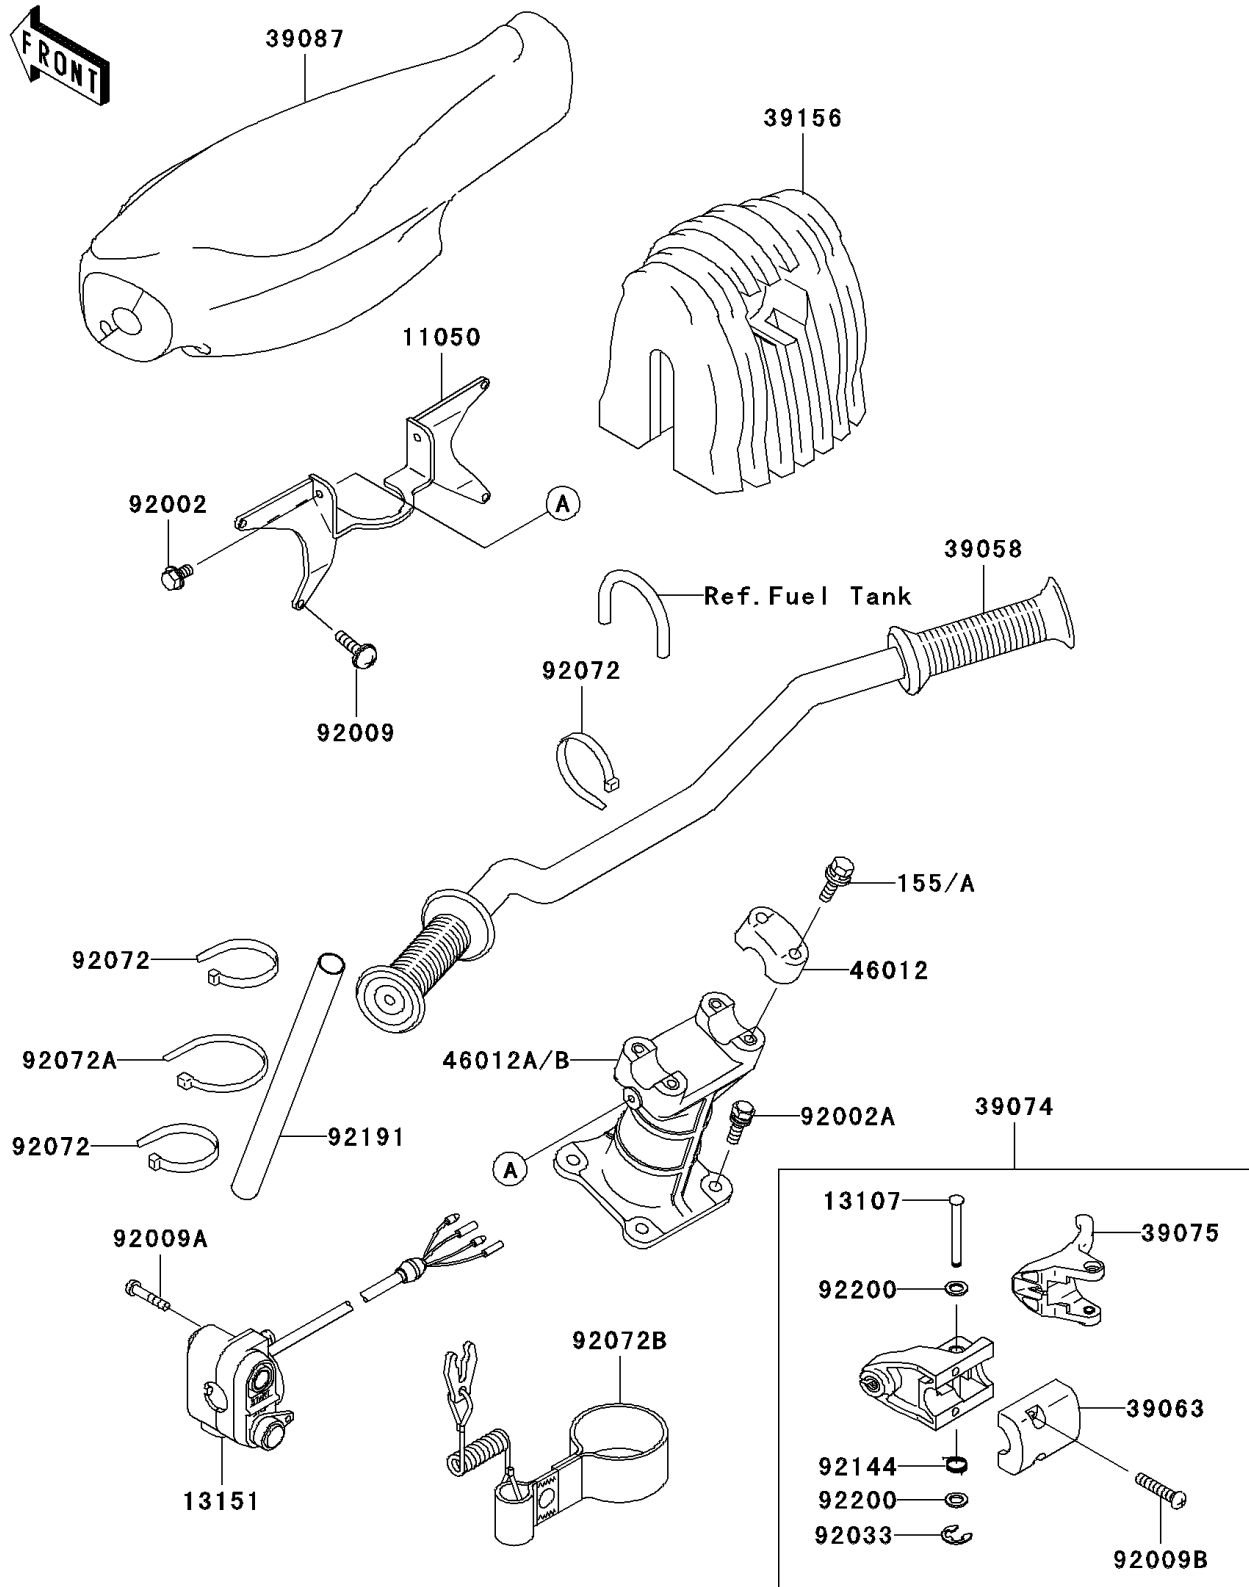

2005 900 STX PARTS DIAGRAM

Handlebar

F3172

2005 900 STX PARTS LIST

Handlebar

ITEM NAME	PART NUMBER	QUANTITY
BOLT-WSP-SMALL (Ref # 155A)	155R0840	1
BRACKET,HANDLE PAD (Ref # 11050)	11050-3766	1
SHAFT (Ref # 13107)	13107-3740	1
SWITCH-COMP,STOP&START (Ref # 13151)	13151-3722	1
HANDLE-COMP,F.BLACK (Ref # 39058)	39058-3735-6Z	1
HOUSING-CONTROL (Ref # 39063)	39063-3727	1
LEVER-ASSY-THROTTLE (Ref # 39074)	39074-3726	1
LEVER-THROTTLE (Ref # 39075)	39075-3714	1
PAD-HANDLE,F.BLACK (Ref # 39087)	39087-3727-6Z	1
PAD,HANDLE,INNER (Ref # 39156)	39156-3832	1
HOLDER-HANDLE,UPP (Ref # 46012)	46012-3720	1
HOLDER-HANDLE,LWR (Ref # 46012B)	46012-3727	1
BOLT,6X12 (Ref # 92002)	92002-3763	1
BOLT,8X25 (Ref # 92002A)	92002-3774	1
SCREW,6X20 (Ref # 92009)	92009-3781	1
SCREW,5X30 (Ref # 92009A)	92009-3836	1
SCREW,6X30 (Ref # 92009B)	92009-3837	1
RING-SNAP (Ref # 92033)	92033-3723	1
BAND,L=188 (Ref # 92072)	92072-1239	1
BAND,L=292.1 (Ref # 92072A)	92072-3509	1
BAND,TETHER SWITCH (Ref # 92072B)	92072-3816	1
SPRING (Ref # 92144)	92144-3749	1
TUBE,22X24X200 (Ref # 92191)	92191-3792	1
WASHER (Ref # 92200)	92200-3738	1