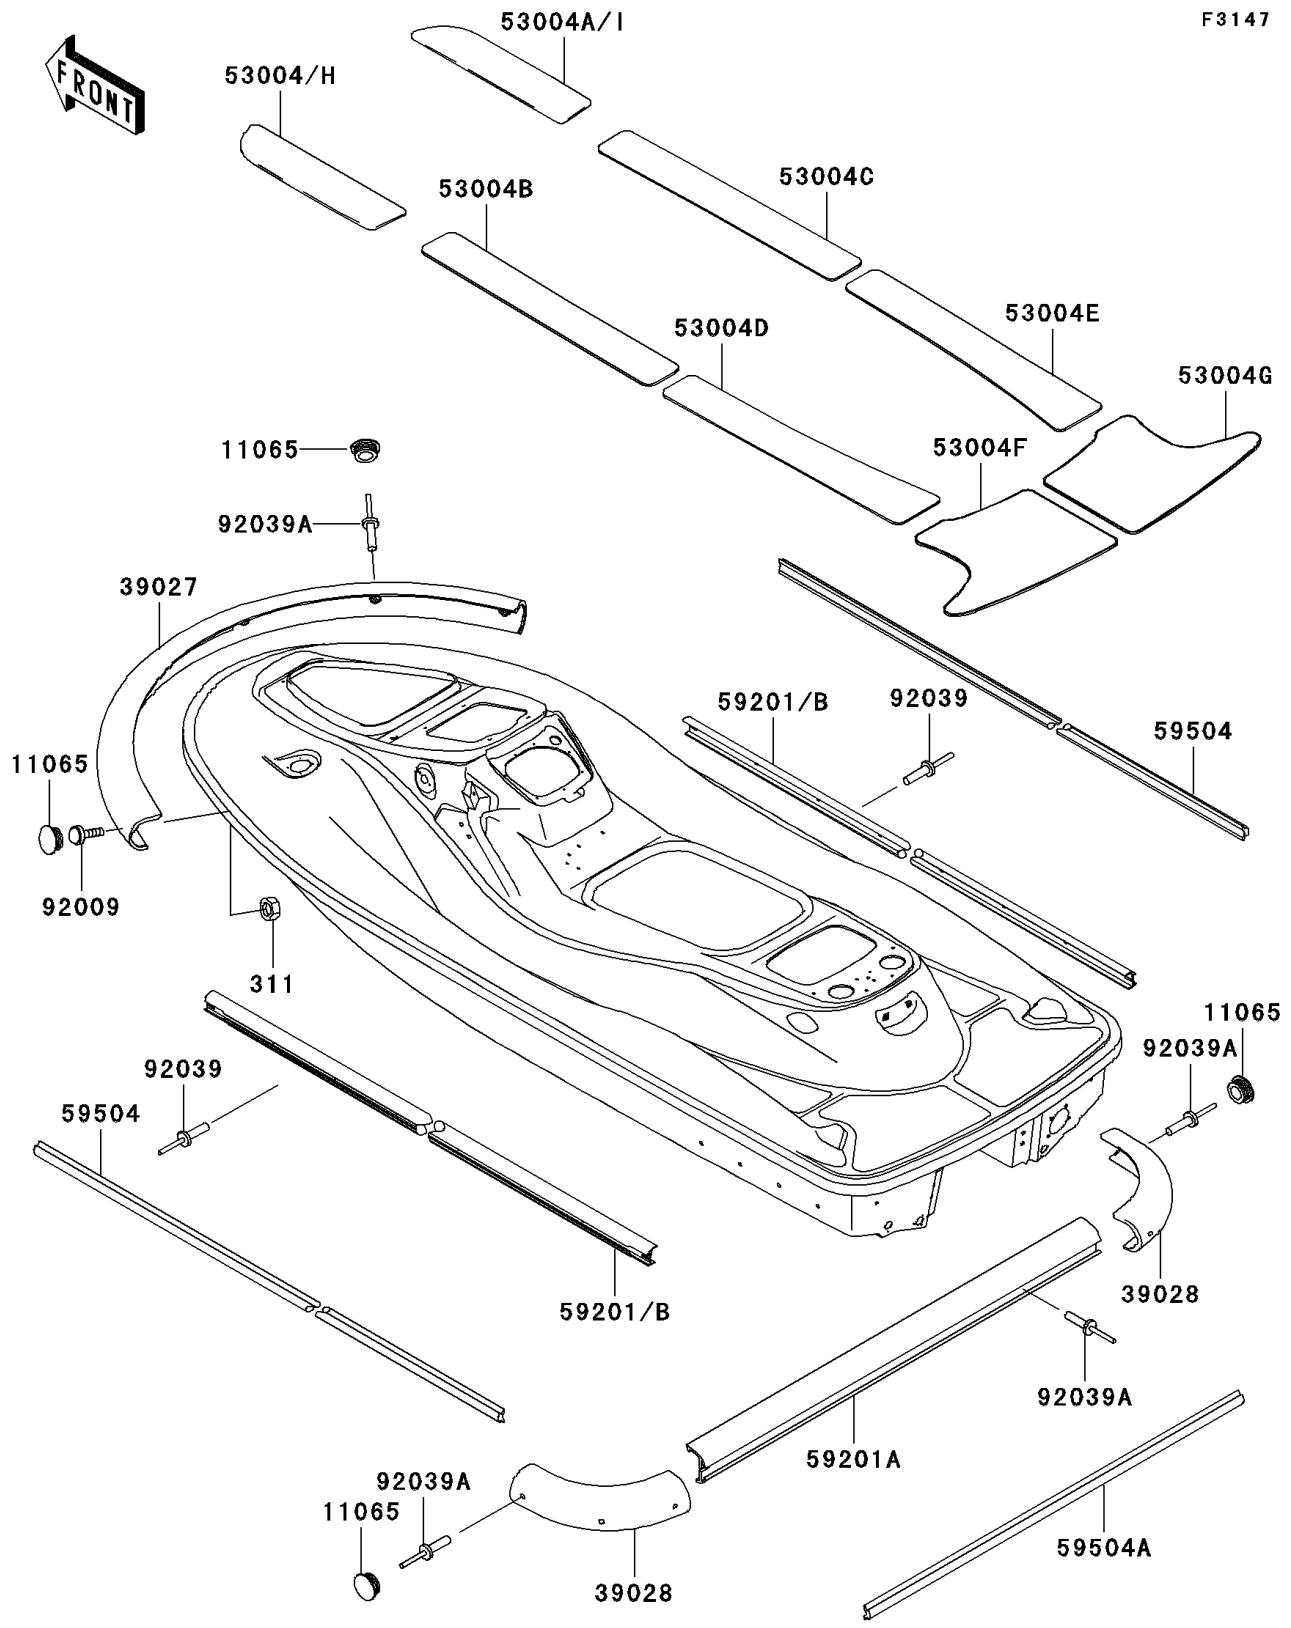

2005 900 STX PARTS DIAGRAM

Pads

F3147

2005 900 STX PARTS LIST

Pads

ITEM NAME	PART NUMBER	QUANTITY
NUT-HEX,5MM (Ref # 311)	311R0500	1
CAP,F.BLACK (Ref # 11065)	11065-3707-6Z	1
BUMPER-FRONT,F.BLACK (Ref # 39027)	39027-3741-6Z	1
BUMPER-REAR,CORNER,F.BLACK (Ref # 39028)	39028-3752-6Z	1
MAT,DECK,FR,LH (Ref # 53004B)	53004-3852	1
MAT,DECK,FR,RH (Ref # 53004C)	53004-3853	1
MAT,DECK,MIDDLE,LH (Ref # 53004D)	53004-3854	1
MAT,DECK,MIDDLE,RH (Ref # 53004E)	53004-3855	1
MAT,DECK,RR,LH (Ref # 53004F)	53004-3856	1
MAT,DECK,RR,RH (Ref # 53004G)	53004-3857	1
MAT,DECK,FR,LH (Ref # 53004H)	53004-3882	1
MAT,DECK,FR,RH (Ref # 53004I)	53004-3883	1
BUMPER,RR,F.BLACK (Ref # 59201A)	59201-3788-6Z	1
BUMPER,SIDE,F.BLACK (Ref # 59201B)	59201-3789-6Z	1
INSERT-BOAT FENDER,SIDE,BLACK (Ref # 59504)	59504-3731-6Z	1
INSERT-BOAT FENDER,RR,F.BLACK (Ref # 59504A)	59504-3732-6Z	1
SCREW,5X30 (Ref # 92009)	92009-3834	1
RIVET (Ref # 92039)	92039-3771	1
RIVET (Ref # 92039A)	92039-3773	1