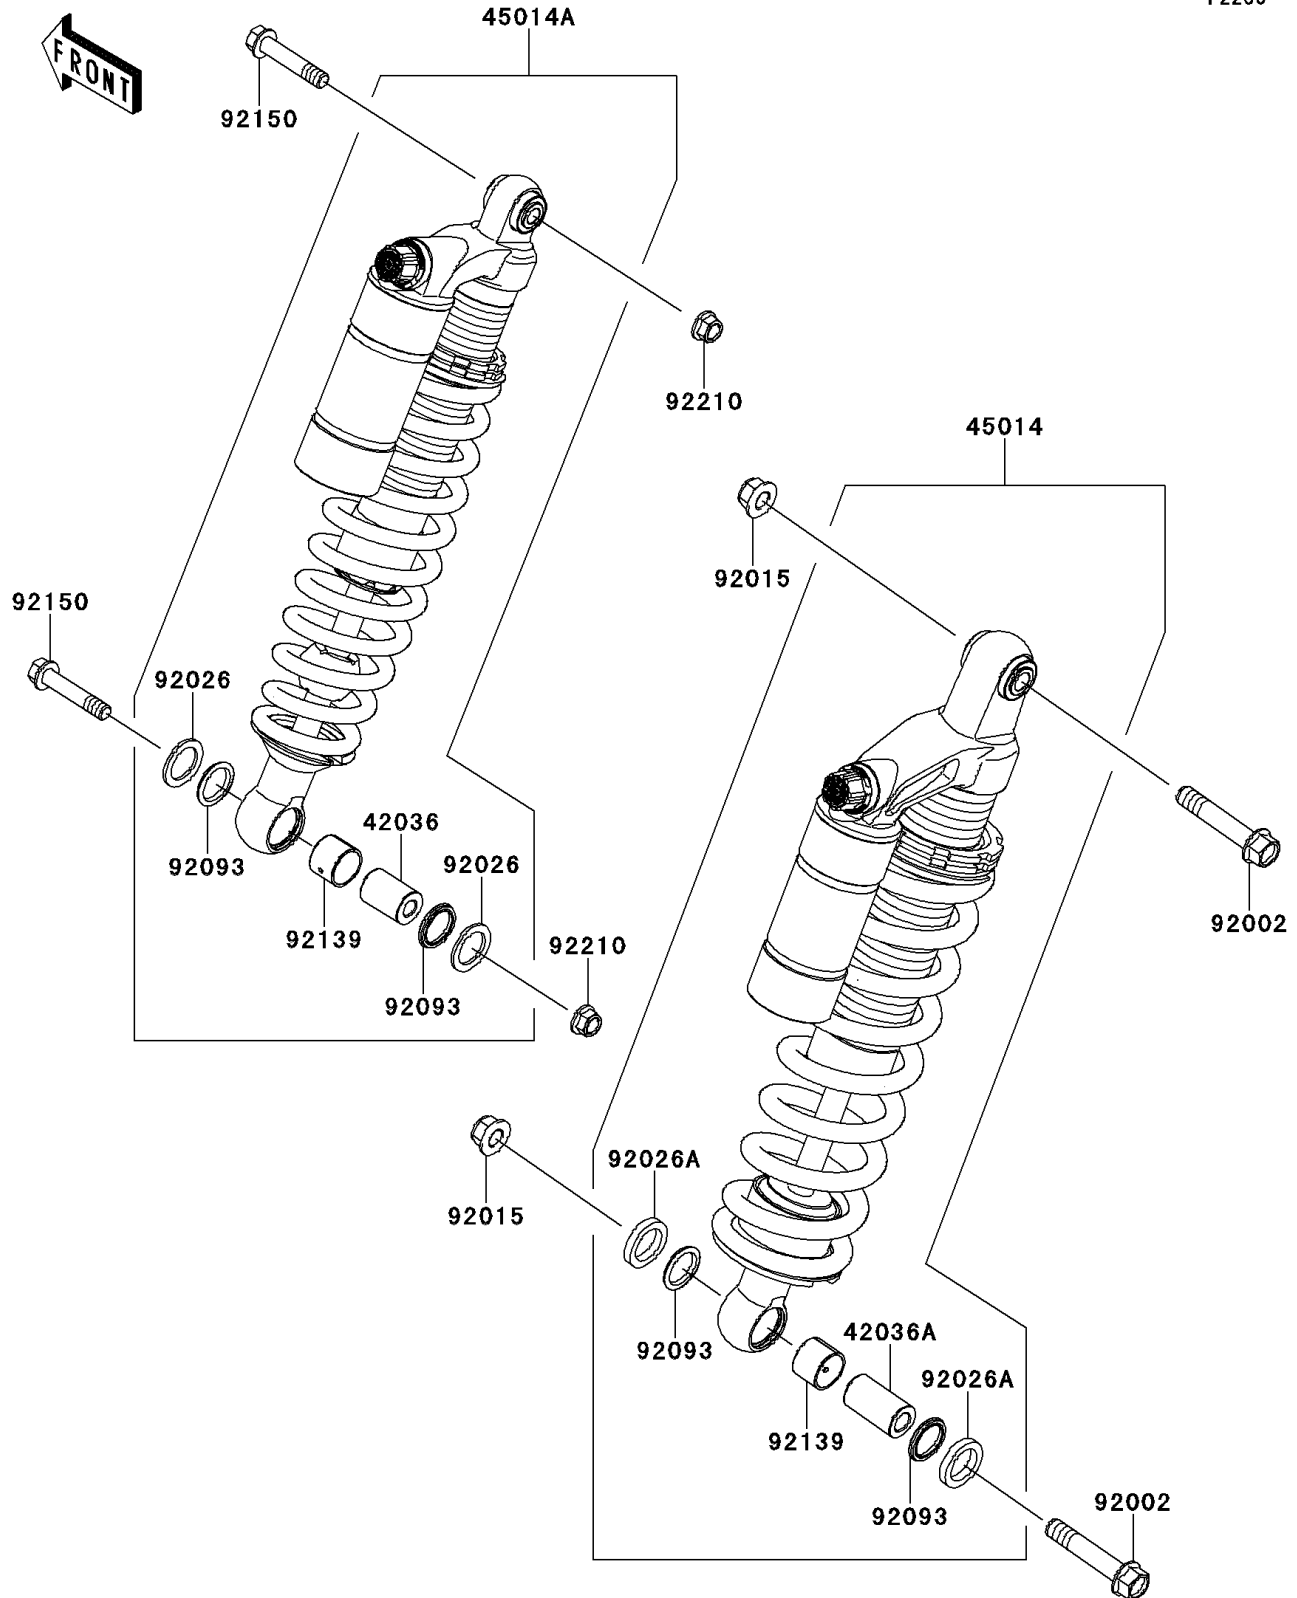

## 2014 TERYX4™ CAMO PARTS DIAGRAM

Shock Absorber(s)

F2280

## 2014 TERYX4™ CAMO PARTS LIST

Shock Absorber(s)

ITEM NAME	PART NUMBER	QUANTITY
SLEEVE (Ref # 42036)	42036-0742	1
SLEEVE (Ref # 42036A)	42036-0743	1
SHOCKABSORBER,RR,BLACK (Ref # 45014)	45014-0407-10	1
SHOCKABSORBER,FR,BLACK (Ref # 45014A)	45014-0409-10	1
BOLT,ROD,12MM (Ref # 92002)	92002-1757	1
NUT,LOCK,FLANGED,12MM (Ref # 92015)	92015-1433	1
SPACER (Ref # 92026)	92026-0777	1
SPACER (Ref # 92026A)	92026-0778	1
SEAL (Ref # 92093)	92093-0609	1
BUSHING (Ref # 92139)	92139-0809	1
BOLT,FLANGED,10X50 (Ref # 92150)	92150-1125	1
NUT,LOCK,FLANGED,10MM (Ref # 92210)	92210-1080	1