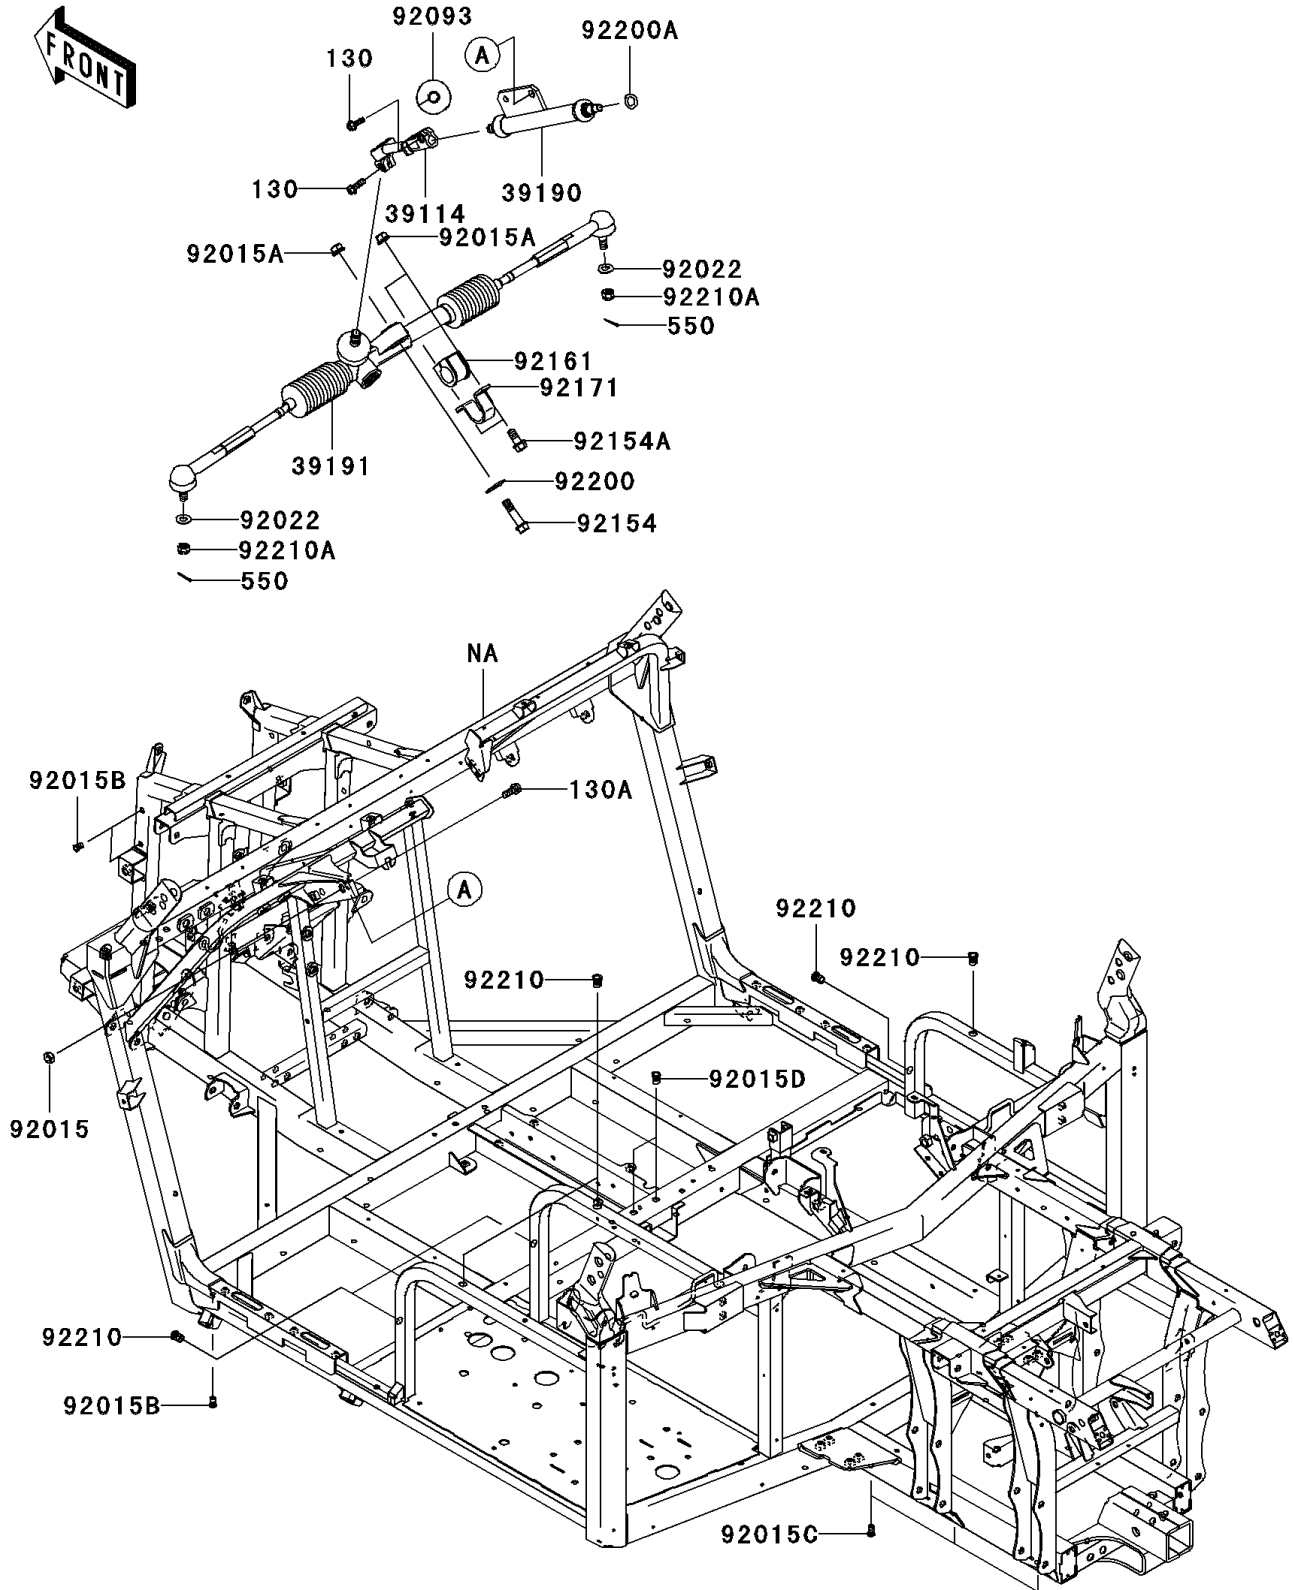

2008 Teryx® 750 4x4 LE PARTS DIAGRAM

Frame

F2120

2008 Teryx® 750 4x4 LE PARTS LIST

Frame

ITEM NAME	PART NUMBER	QUANTITY
-----------	-------------	----------