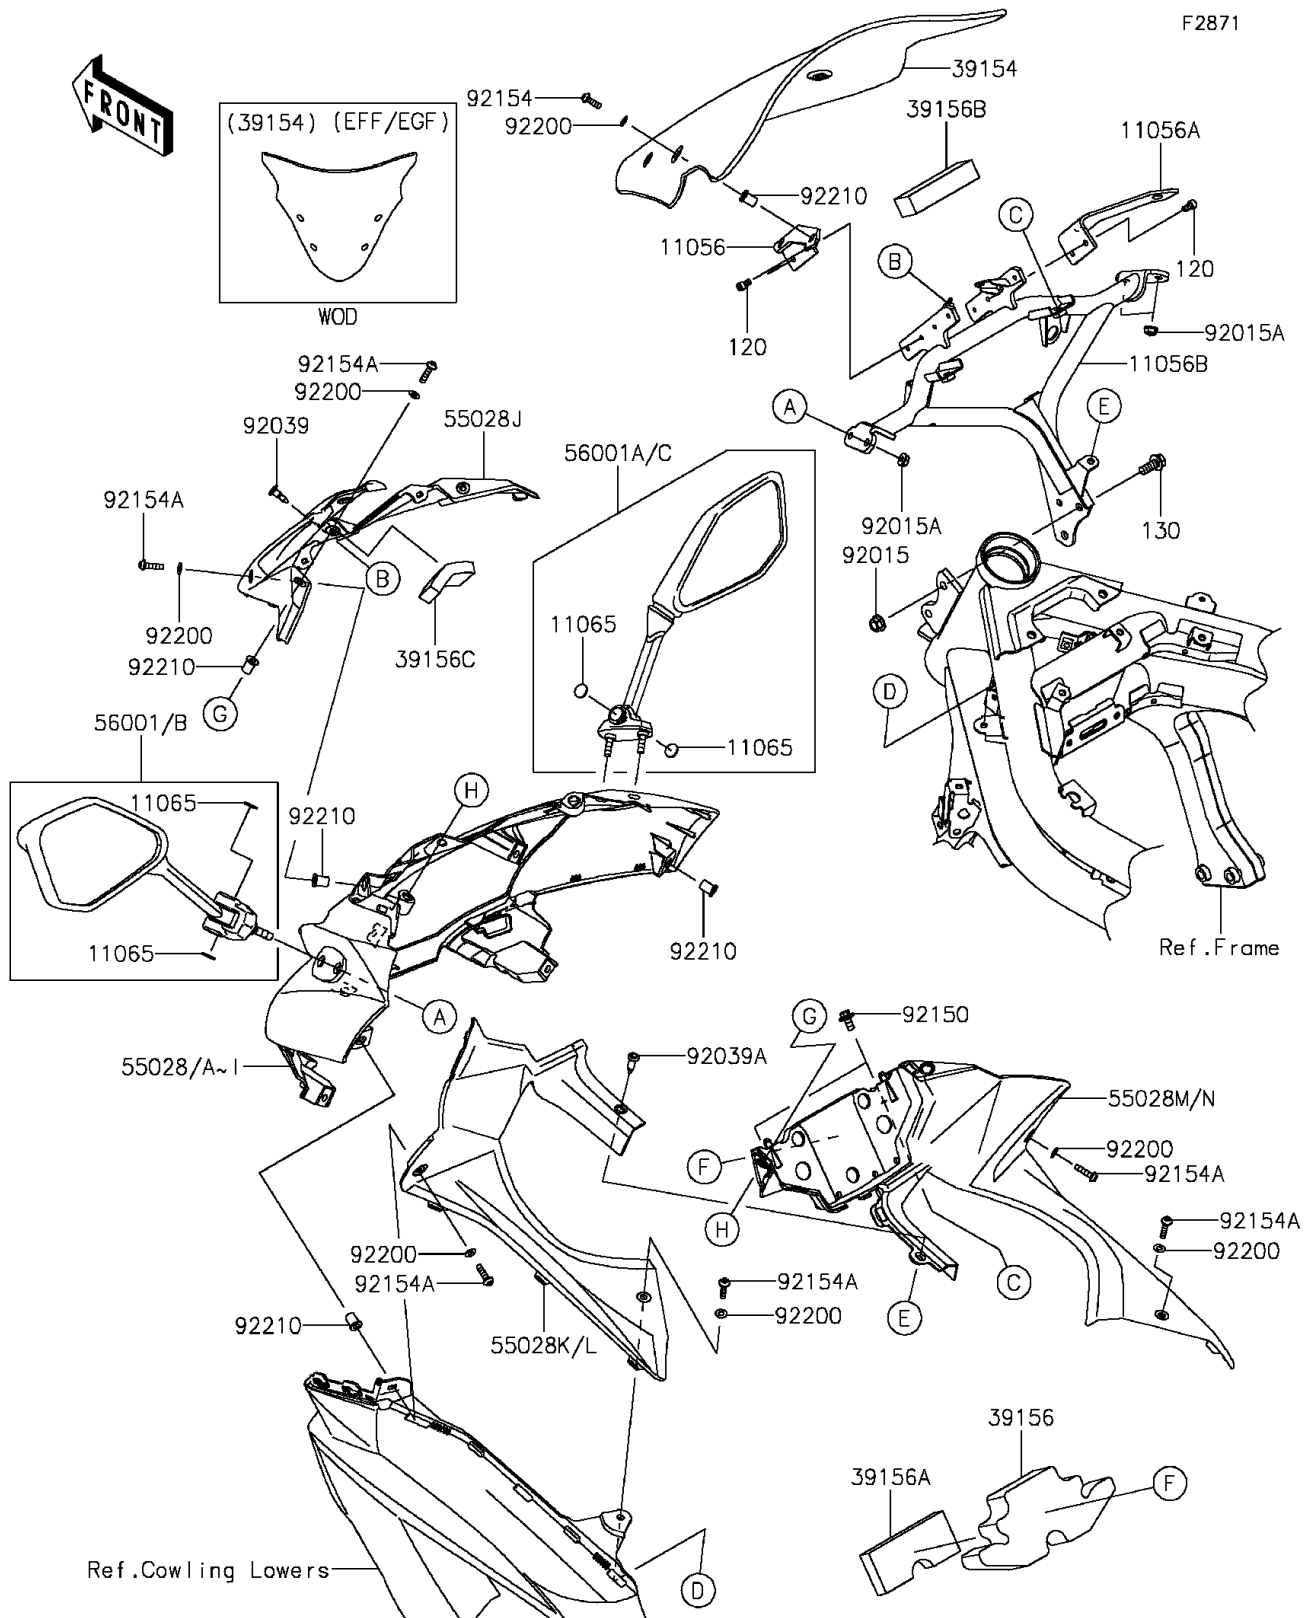

2015 Ninja® 650 PARTS DIAGRAM

Cowling

2015 Ninja® 650 PARTS LIST

Cowling

ITEM NAME	PART NUMBER	QUANTITY
BOLT-SOCKET,5X10 (Ref # 120)	120CB0510	1
BOLT-FLANGED,8X20 (Ref # 130)	130BA0820	1
BRACKET,LH (Ref # 11056)	11056-0992	1
BRACKET,RH (Ref # 11056A)	11056-0993	1
BRACKET,COWLING STAY (Ref # 11056B)	11056-2062	1
CAP (Ref # 11065)	11065-0787	1
WINDSHIELD (Ref # 39154)	39154-0307	1
PAD (Ref # 39156)	39156-1823	1
PAD,45X106X15 (Ref # 39156A)	39156-1824	1
PAD,25X90X20 (Ref # 39156B)	39156-1825	1
PAD,30X65X12 (Ref # 39156C)	39156-1826	1
COWLING,UPP,P.F.S.WHITE (Ref # 55028D)	55028-0366-40X	1
COWLING,UPP,C.L.GREEN (Ref # 55028F)	55028-0366-51P	1
COWLING,UPP,M.S.BLACK (Ref # 55028G)	55028-0366-660	1
COWLING,UPP,CNT (Ref # 55028J)	55028-0367	1
COWLING,INNER,LH (Ref # 55028K)	55028-0368	1
COWLING,INNER,RH (Ref # 55028M)	55028-0470	1
MIRROR-ASSY,LH (Ref # 56001B)	56001-0274	1
MIRROR-ASSY,RH (Ref # 56001C)	56001-0275	1
NUT,FLANGED,8MM (Ref # 92015)	92015-1014	1
NUT,FLANGED,6MM,BLACK (Ref # 92015A)	92015-1233	1
RIVET (Ref # 92039)	92039-0068	1
RIVET (Ref # 92039A)	92039-1283	1
BOLT,6X14 (Ref # 92150)	92150-1340	1
BOLT,SOCKET,5X16 (Ref # 92154)	92154-0209	1
BOLT,SOCKET,5X20 (Ref # 92154A)	92154-0829	1
WASHER,NYLONE,5.3X11.5X0.5 (Ref # 92200)	92200-0006	1
NUT,WELL,5MM (Ref # 92210)	92210-0498	1