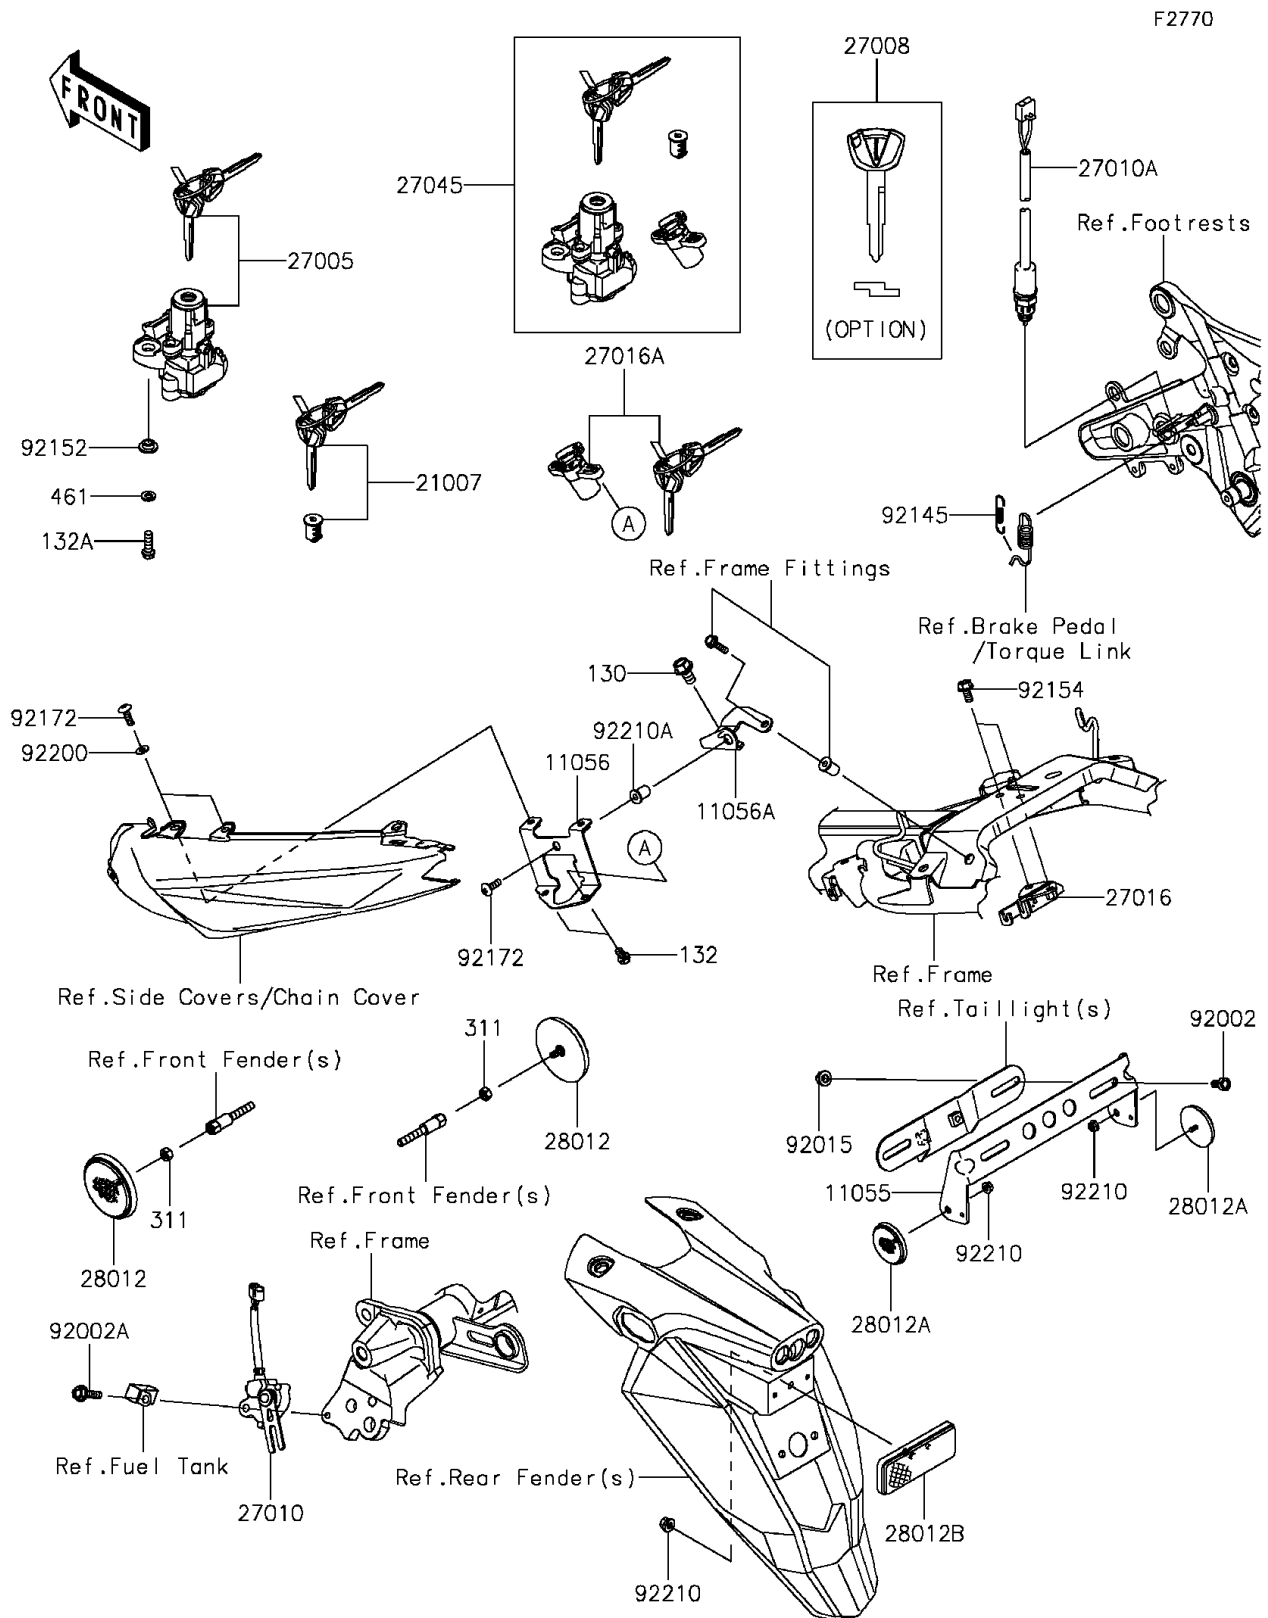

2016 Ninja® 650 PARTS DIAGRAM

Ignition Switch/Locks/Reflectors

2016 Ninja® 650 PARTS LIST

Ignition Switch/Locks/Reflectors

ITEM NAME	PART NUMBER	QUANTITY
-----------	-------------	----------