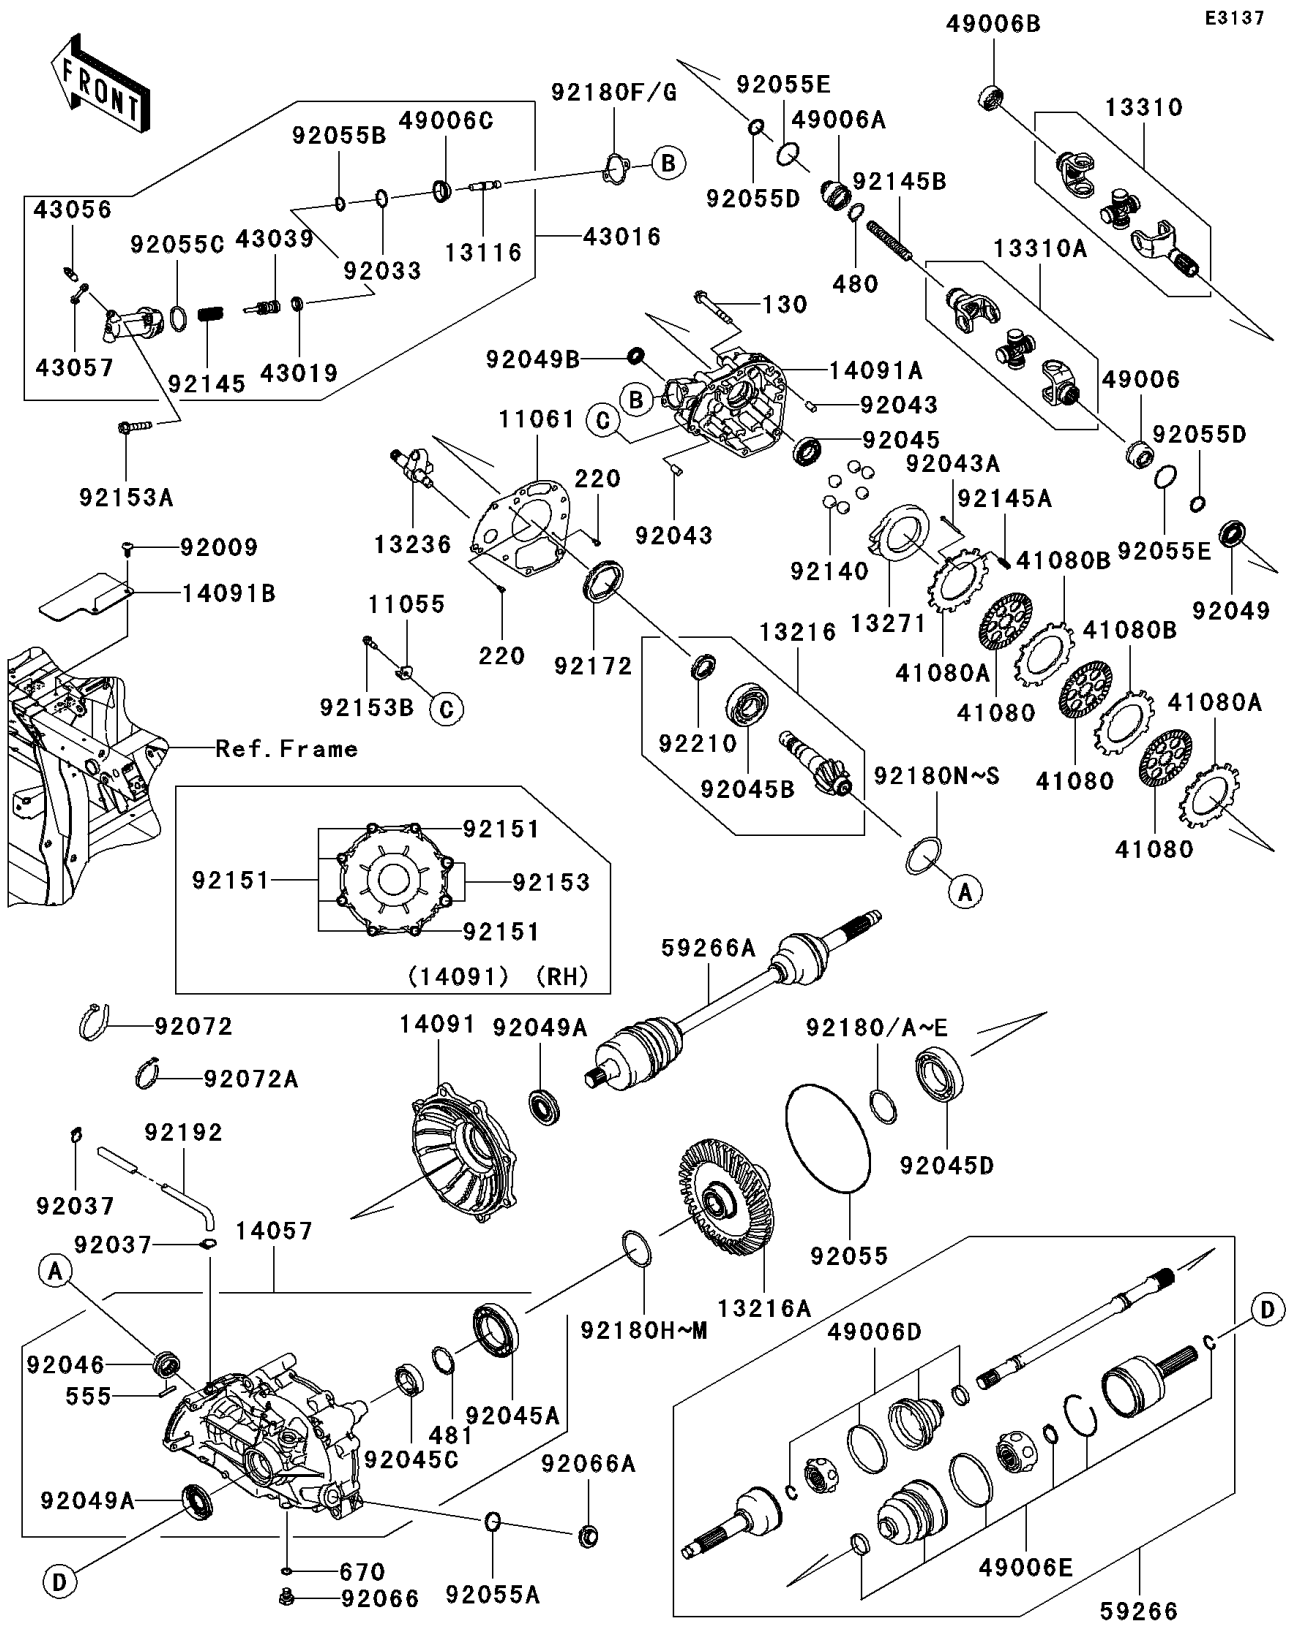

2008 Teryx® 750 4x4 LE PARTS DIAGRAM

Drive Shaft-Rear

E3137

2008 Teryx® 750 4x4 LE PARTS LIST

Drive Shaft-Rear

ITEM NAME	PART NUMBER	QUANTITY
-----------	-------------	----------